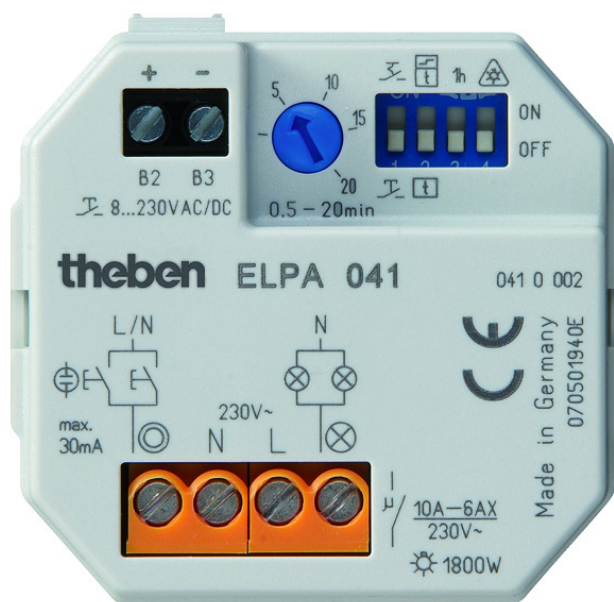

ELPA 041

Artikel-Nr.: 0410002

theben

Zeit- und Lichtsteuerung Treppenlicht-Zeitschalter

Funktionsbeschreibung

- Multifunktionsgerät mit 12 wählbaren Funktionen, einstellbar an der Gerätefront
- Schalter oder Taster anschließbar, d.h. bestehende Schalter können verwendet werden (z.B. bei der Nachrüstung)
- Zusätzlicher Multispannungseingang galvanisch getrennt für AC/DC 8...240 V, z.B. für Sprechanlagen
- Unterputz Treppenlicht-Zeitschalter (TLZ), elektronisch
- Geeignet für Nachrüstung und Neuinstallation
- Nulldurchgangsschaltung zur Schonung von Relais-Kontakt und Leuchtmittel, d.h. die Lebensdauer des Leuchtmittels wird verlängert
- Tastereingang mit elektronischem Überlastschutz
- Automatische 3- oder 4-Leitererkennung (4-Leiter mit Anschluss für Bodenbeleuchtung, 3-Leiter für Neuanlagen nicht mehr erlaubt)
- Hohe Ganggenauigkeit
- Sofort nachschaltbar

Technische Daten

	ELPA 041
Betriebsspannung	230 V AC
Frequenz	50 - 60 Hz
Montageart	Unterputz
Stand-by Leistung	~0,1 W
Glimmlampenlast	30 mA
Einstellbereich Zeit	0,5 - 20 min
Anschlussart	3-/4-Leiter
3/4 Leiter	Automatisch
Nachschaltbar	Sofort
Kontaktart	Schließer
Öffnungsweite	< 3 mm (μ)
Schaltausgang	Nicht potenzialfrei (230 V)
Glüh-/Halogenlampenlast	1800 W
Leuchtstofflampenlast (VVG) Duoschaltung	1200 VA
Leuchtstofflampenlast (VVG) parallelkompensiert	580 VA 54 μ F
Kompaktleuchtstofflampen	110 W
LED-Lampe < 2 W	20 W

	ELPA 041
LED-Lampe 2-8 W	250 W
LED-Lampe > 8 W	250 W
Leuchtstofflampenlast (EVG)	200 VA
Leuchtstofflampenlast (VVG) reihenkompensiert	1200 VA
Leuchtstofflampenlast (VVG) nicht kompensiert	1200 VA
Schaltleistung	6 AX bei 230 V AC, $\cos \varphi = 0,3$, 10 A bei 230 V AC, $\cos \varphi = 1$
Ausschaltvorwarnung	✓
Multispannungseingang	✓
Nulldurchgangsschaltung	✓
Prüfzeichen	VDE
Gehäuse- und Isolationsmaterial	Hochtemperaturbeständige, selbsterlöschende Thermoplaste
Umgebungstemperatur	-25°C ... 45°C
Schutzklasse	II
Schutzart	IP 20