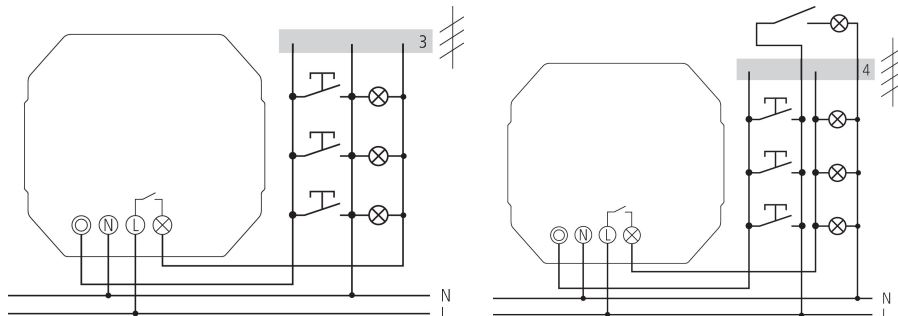

ELPA 047

Artikel-Nr.: 0470002

theben

Anschlussbilder