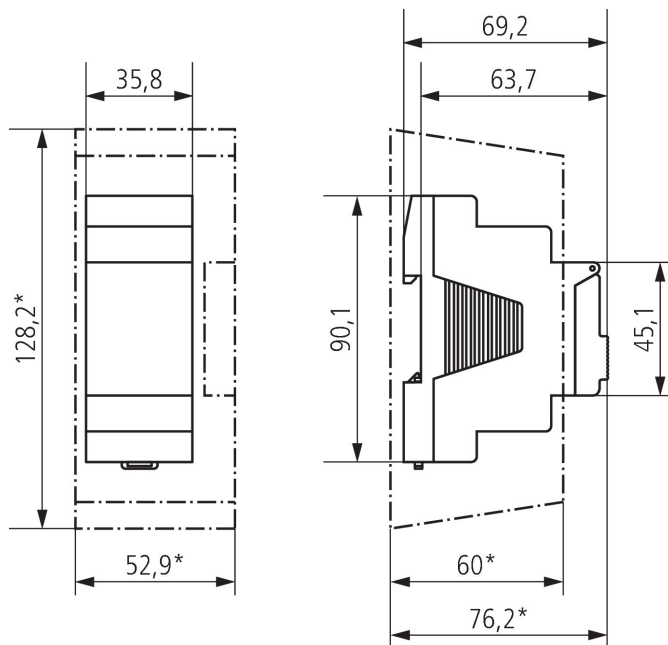

04.12.2024

Seite 2 von 4

SELEKTA 171 top3 RC

Artikel-Nr.: 1710330

theben

Anschlussbilder

Maßbilder

Zubehör