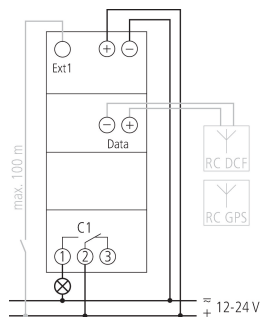

SELEKTA 171 top2 RC 24V

Artikel-Nr.: 1714100

theben

Anschlussbilder