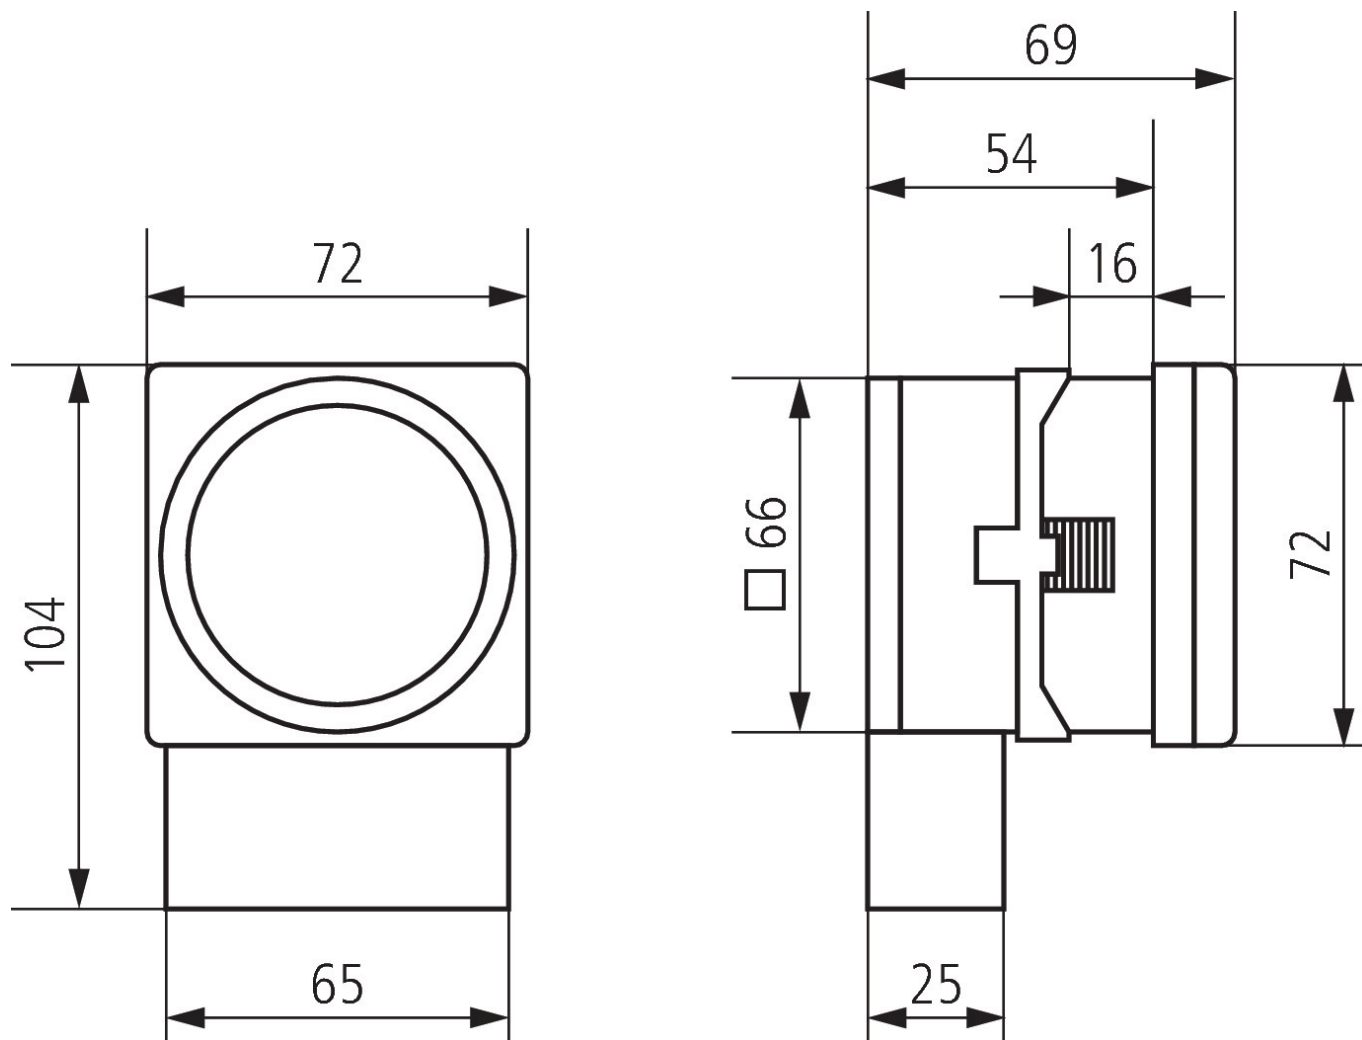

15.03.2024
Seite 2 von 3

SUL 189 s 110V

Artikel-Nr.: 1891801

theben

Maßbilder

Zubehör

Schnellbefestigung 72 x 72

Artikel-Nr.: 9070071