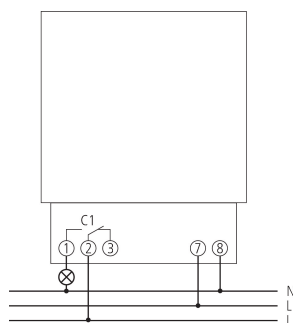

SUL 189 s 110V

Artikel-Nr.: 1891801

theben

Technische Daten

SUL 189 s 110V	
Schutzart	IP 20
Schutzklasse	II nach EN 60 730-1
Umgebungstemperatur	-10°C ... 55°C

Anschlussbilder

Technische Änderungen und Druckfehler vorbehalten

weitere Informationen unter: www.theben.de/produkt/1891801

Die Lastangaben werden mit exemplarisch ausgesuchten Leuchtmitteln ermittelt und sind daher aufgrund der Vielzahl der erhältlichen Produkte typische Angaben.

15.03.2024
Seite 2 von 3