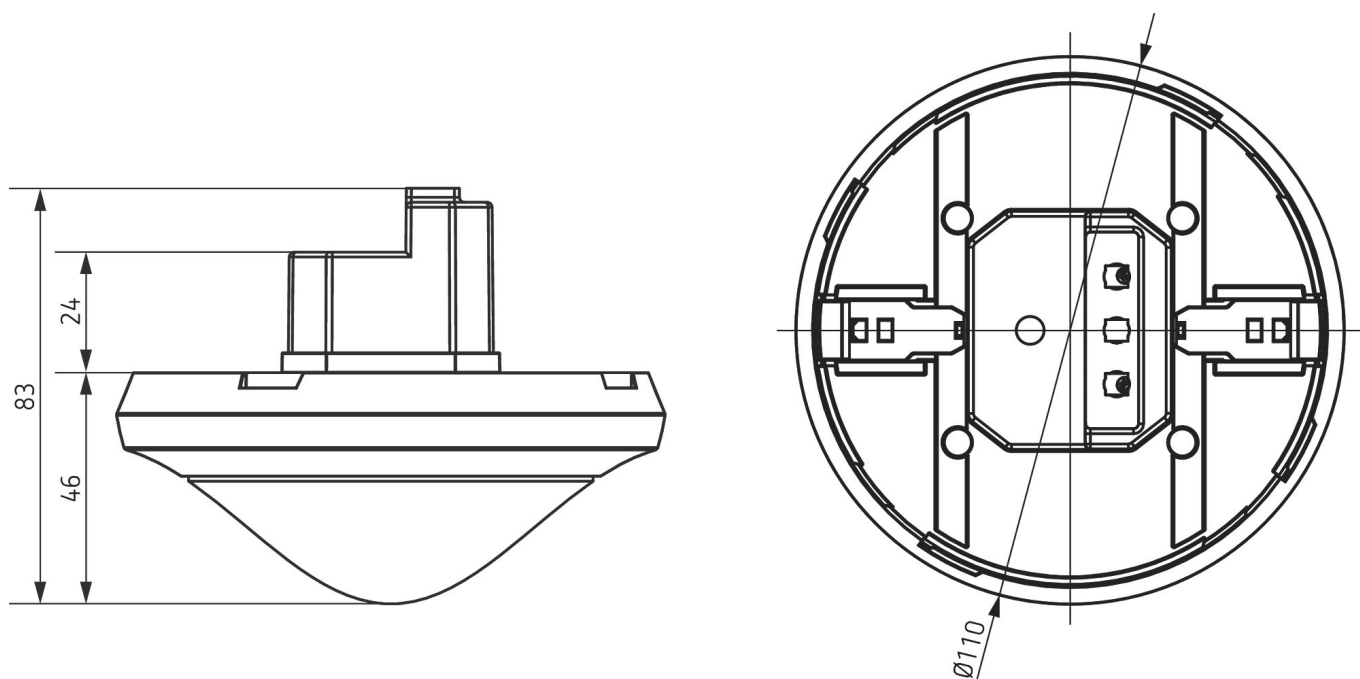

thePassa P360-101 UP WH

Artikel-Nr.: 2010300

theben

Erfassungsbereich nach Sensnorm IEC 63180

Montagehöhe (A)	Quer gehend (T)	Frontal gehend (R)	
2,5 m	215 m² | 43 m x 5 m	62 m² | 14,8 m x 4,2 m	
6 m	550 m² | 50 m x 11 m	495 m² | 45 m x 11 m	
15 m	800 m² | 40 m x 20 m	600 m² | 30 m x 20 m	

Maßbilder

Zubehör

theSenda P
Artikel-Nr.: 9070910