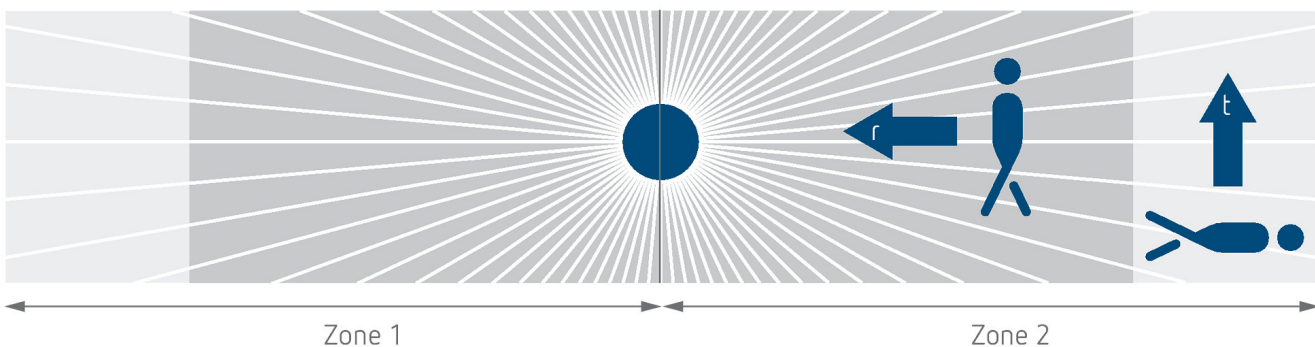

Anschlussbilder

Erfassungsbereich für die Planung bei einer Temperatur von 21 °C

Montagehöhe (A)	Quer gehend (t)	Frontal gehend (R)	
2 m	56 m ² 16 m x 3,5 m	56 m ² 16 m x 3,5 m	
2,5 m	88 m ² 22 m x 4 m	72 m ² 18 m x 4 m	
3 m	135 m ² 30 m x 4,5 m	90 m ² 20 m x 4,5 m	
3,5 m	150 m ² 30 m x 5 m	100 m ² 20 m x 5 m	
4 m	150 m ² 30 m x 5 m	100 m ² 20 m x 5 m	
4,5 m	150 m ² 30 m x 5 m	100 m ² 20 m x 5 m	
5 m	150 m ² 30 m x 5 m	100 m ² 20 m x 5 m	
5,5 m	150 m ² 30 m x 5 m	100 m ² 20 m x 5 m	
6 m	150 m ² 30 m x 5 m	100 m ² 20 m x 5 m	