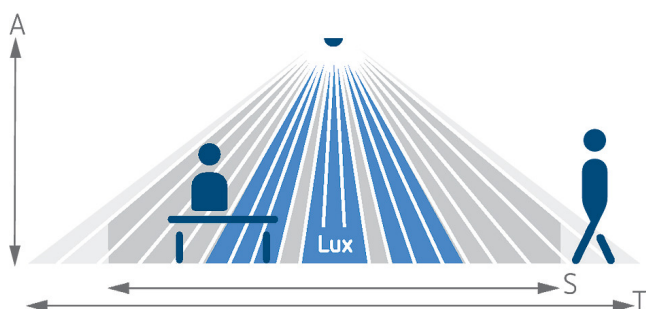

PlanoSpot 360 KNX DE WH

Artikel-Nr.: 2039100

theben

Funktionsbeschreibung

- Installations-Fernbedienung «theSenda P» (optional)
- Der Bohrdurchmesser für den Deckenausschnitt beträgt 68 mm

Technische Daten

PlanoSpot 360 KNX DE WH	
Montagehöhe	2 - 3,5 m
Mindesthöhe	1,7 m
Messbereich Helligkeit	10 - 3000 lx
Erfassungswinkel	360°
Anschlussart	KNX Busklemme
Montageart	Deckeneinbau
Nachlaufzeit Licht	30 s - 60 min
Lampenarten	Kompaktleuchtstofflampen, Fluoreszenzlampen, Glüh-/ Halogenlampen, LEDs

PlanoSpot 360 KNX DE WH	
Art der Lichtmessung	Mischlichtmessung
Nachlaufzeit Präsenz	10 s - 120 min
Einschaltverzögerung Präsenz	10 s - 30 min / inaktiv
Umgebungstemperatur	0°C ... 50°C
Erfassungsbereich quer gehend	49 m² (7,0 x 7,0 m)
Farbe	Weiß
Schutzart	IP 20

Erfassungsbereich für die Planung bei einer Temperatur von 21 °C

Montagehöhe (A)	Sitzend (S)	Gehend (T)
2 m	9 m² | 3 m x 3 m	20 m² | 4,5 m x 4,5 m ± 0,5 m
2,5 m	16 m² | 4 m x 4 m	36 m² | 6 m x 6 m ± 0,5 m
3 m	20 m² | 4,5 m x 4,5 m	49 m² | 7 m x 7 m ± 1 m
3,5 m		64 m² | 8 m x 8 m ± 1 m

Technische Änderungen und Druckfehler vorbehalten

weitere Informationen unter: www.theben.de/produkt/2039100

Die Lastangaben werden mit exemplarisch ausgesuchten Leuchtmitteln ermittelt und sind daher aufgrund der Vielzahl der erhältlichen Produkte typische Angaben.

15.05.2024
Seite 2 von 3