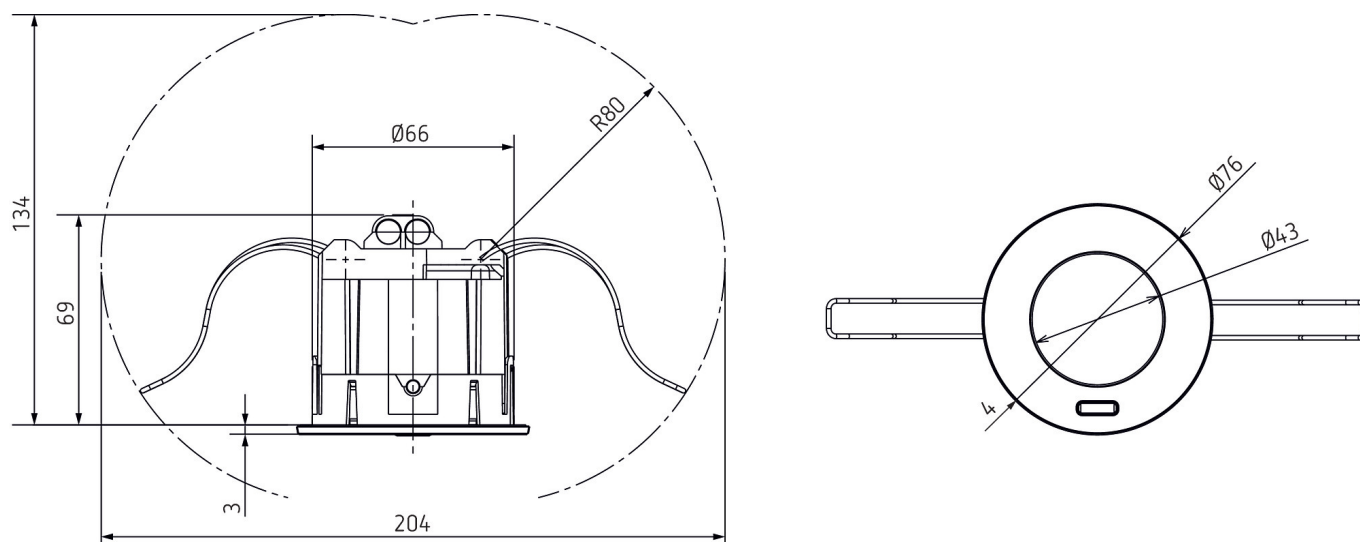

15.05.2024
Seite 2 von 3

PlanoSpot 360 KNX DE WH

Artikel-Nr.: 2039100

theben

Erfassungsbereich nach Sensnorm IEC 63180

Montagehöhe (A)	Quer gehend (T)	Frontal gehend (R)	Sitzend (S)
2,5 m	40 m ² 6,3 m x 6,3 m	23 m ² 4,8 m x 4,8 m	16 m ² 4 m x 4 m

Maßbilder

Zubehör

theSenda P
Artikel-Nr.: 9070910

theSenda S
Artikel-Nr.: 9070911

PlanoCover 76 BK
Artikel-Nr.: 9070977

PlanoCover 76 SR
Artikel-Nr.: 9070978

theSenda B
Artikel-Nr.: 9070985

AP-Rahmen 75B WH
Artikel-Nr.: 9070796