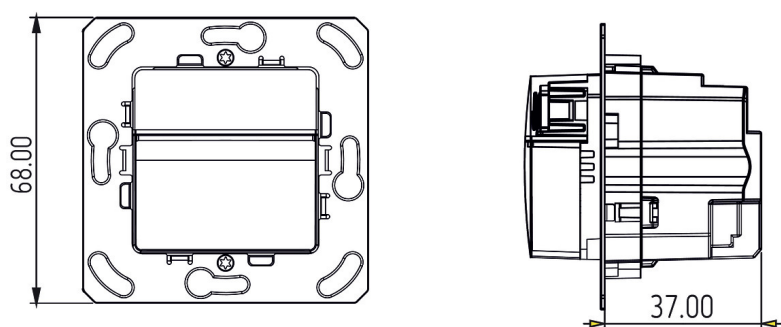

theMura S180-101 B UP

Artikel-Nr.: 2060755

theben

Maßbilder

theMura S180-100 UP WH (2060650) + theMura S180-101 UP WH (2060655)

theMura S180-100 UP (2060750) + theMura S180-101 B UP (2060755)

Zubehör

theSenda P
Artikel-Nr.: 9070910