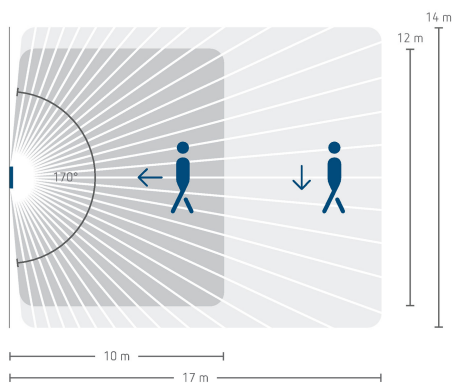

22.11.2024

Seite 1 von 5

theMura S180-101 B UP

Artikel-Nr.: 2060755

Technische Daten

theMura S180-101 B UP		theMura S180-101 B UP	
Größe Unterputzdose	55 mm	Umgebungstemperatur	-15°C ... 45°C
Erfassungsbereich quer gehend	238 m ² (14 x 17 m)	Schutzart	IP 20
Erfassungswinkel	170°		

Anschlussbilder

Erfassungsbereich für die Planung bei einer Temperatur von 21 °C

Montagehöhe (A)	Frontal gehend (R)	Quer gehend (t)	Sitzend (S)
1,2 m	120 m ² 12 m x 10 m	238 m ² 14 m x 17 m	

Technische Änderungen und Druckfehler vorbehalten