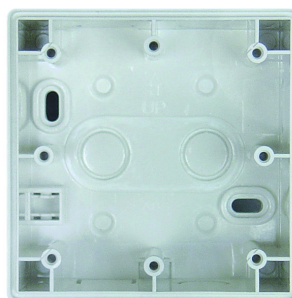

AP-Rahmen LUXA 103-200
Artikel-Nr.: 9070504

theSenda B
Artikel-Nr.: 9070985