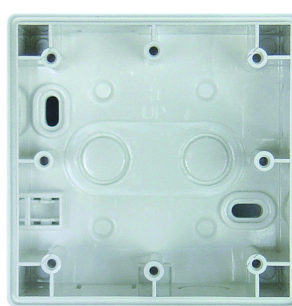

theMura S180-101 B UP

Artikel-Nr.: 2060755

theben

Maßbilder

theMura S180-100 UP WH (2060650) + theMura S180-101 UP WH (2060655)

theMura S180-100 UP (2060750) + theMura S180-101 B UP (2060755)

Zubehör

theSenda P

Artikel-Nr.: 9070910

theSenda S

Artikel-Nr.: 9070911

AP-Rahmen LUXA 103-200

Artikel-Nr.: 9070504

theSenda B

Artikel-Nr.: 9070985

Technische Änderungen und Druckfehler vorbehalten