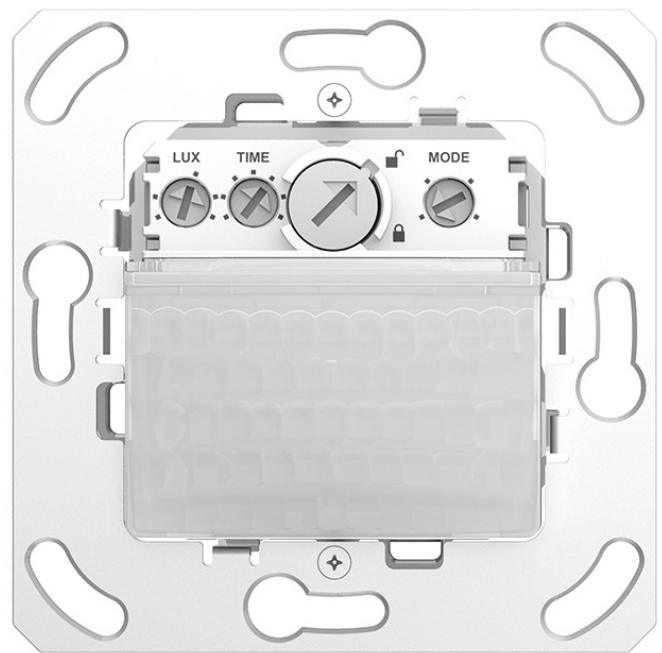

theMura S180-101 B UP

Artikel-Nr.: 2060755

Präsenzmelder & Bewegungsmelder Wandmontage innen

Funktionsbeschreibung

- Ohne Abdeckrahmen, Adapterrahmen für viele gängige Schalterprogramme als Zubehör erhältlich
- Passiv-Infrarot-Präsenzmelder für Wandmontage
- Rechteckiger Erfassungsbereich 170°, 14 x 17 m (238 m²)
- 1 Kanal Licht (Relais 230 V) und 1 Kanal Präsenz (Relais potenzialfrei für HKL Steuerung)
- Betrieb als Voll- oder Halbautomat
- Anschlussmöglichkeit für externen Taster
- Helligkeitsschaltwert einstellbar, Teach-in Funktion
- Automatischer Abgleich der Helligkeits-Messung
- Nachlaufzeit einstellbar
- Verkürzung der Nachlaufzeit bei kurzer Anwesenheit (Kurzzeit-Präsenz)
- Treppenlichtfunktion
- Langzeitfunktion
- Impulsfunktion für Treppenlicht-Zeitschalter
- Einstellbare Empfindlichkeit
- Integriertes Orientierungslicht
- Akustikfunktion
- Erweiterung des Erfassungsbereiches durch Master/Slave- Schaltung, max. 6 Melder
- Fernbedienbar mit theSenda S, theSenda P und theSenda B / App
- Durch werkseitige Voreinstellung sofort betriebsbereit
Bereichseinschränkung im Lieferumfang
- Mischlichtmessung für Fluoreszenzlampen (FL/PL/ESL), Halogen- / Glühlampen und LEDs geeignet
- Integrierter Taster (deaktivierbar)
- Produktdesign von ID AID

Technische Daten

theMura S180-101 B UP	
Betriebsspannung	230 V AC
Frequenz	50 - 60 Hz
Montagehöhe	0,8 - 1,2 m
Montageart	Wandmontage
Farbe	Weiß
Schaltausgang	Licht Präsenz
Eigenverbrauch	~0,4 W
Art der Lichtmessung	Mischlichtmessung
Einstellbereich Helligkeit	5 - 3000 lx
Nachlaufzeit Licht	Impuls, 10 s - 60 min

16.03.2024
Seite 1 von 5

theMura S180-101 B UP

Artikel-Nr.: 2060755

Technische Daten

theMura S180-101 B UP		theMura S180-101 B UP	
Größe Unterputzdose	55 mm	Umgebungstemperatur	-15°C ... 45°C
Erfassungsbereich quer gehend	238 m ² (14 x 17 m)	Schutzart	IP 20
Erfassungswinkel	170°		