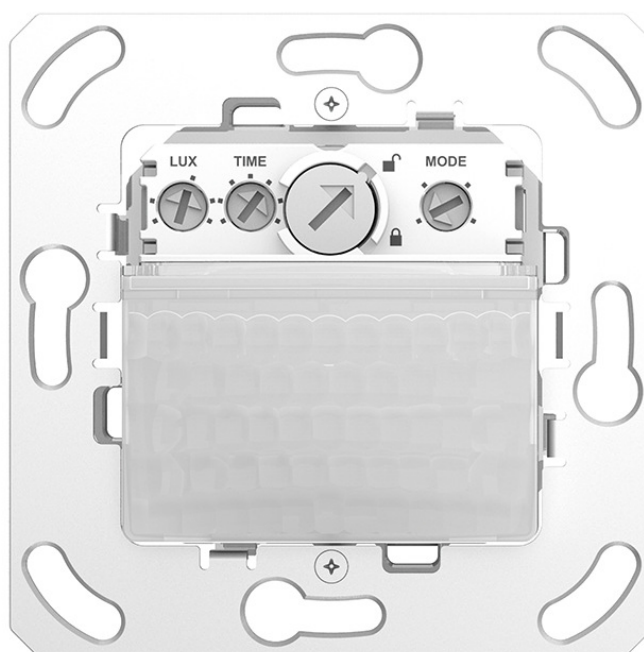

theMura S180-101 B UP

Artikel-Nr.: 2060755

Präsenzmelder & Bewegungsmelder Wandmontage innen

Funktionsbeschreibung

- Passiv-Infrarot-Präsenzmelder für Wandmontage
- Rechteckiger Erfassungsbereich 170°, 14 x 17 m (238 m²)
- Ohne Abdeckrahmen, Adapterrahmen für viele gängige Schalterprogramme als Zubehör erhältlich
- 1 Kanal Licht (Relais 230 V) und 1 Kanal Präsenz (Relais potenzialfrei für HKL Steuerung)
- Betrieb als Voll- oder Halbautomat
- Anschlussmöglichkeit für externen Taster
- Helligkeitsschaltwert einstellbar, Teach-in Funktion
- Automatischer Abgleich der Helligkeits-Messung
- Nachlaufzeit einstellbar
- Verkürzung der Nachlaufzeit bei kurzer Anwesenheit (Kurzzeit-Präsenz)
- Treppenlichtfunktion
- Langzeitfunktion
- Impulsfunktion für Treppenlicht-Zeitschalter
- Einstellbare Empfindlichkeit
- Integriertes Orientierungslicht
- Akustikfunktion
- Erweiterung des Erfassungsbereiches durch Master/Slave- Schaltung, max. 6 Melder
- Fernbedienbar mit theSenda S, theSenda P und theSenda B / App
- Durch werkseitige Voreinstellung sofort betriebsbereit
Bereichseinschränkung im Lieferumfang
- Mischlichtmessung für Fluoreszenzlampen (FL/PL/ESL), Halogen- / Glühlampen und LEDs geeignet
- Integrierter Taster (deaktivierbar)
- Produktdesign von ID AID

Technische Daten

theMura S180-101 B UP	
Betriebsspannung	230 V AC
Frequenz	50 - 60 Hz
Montagehöhe	0,8 - 1,2 m
Montageart	Wandmontage
Farbe	Weiß
Schaltausgang	Licht Präsenz
Eigenverbrauch	~0,4 W
Art der Lichtmessung	Mischlichtmessung
Einstellbereich Helligkeit	5 - 3000 lx
Nachlaufzeit Licht	Impuls, 10 s - 60 min