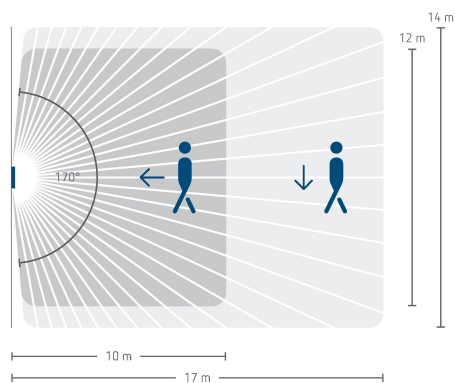

16.03.2024
Seite 1 von 5

theMura S180-101 B UP

Artikel-Nr.: 2060755

Technische Daten

theMura S180-101 B UP		theMura S180-101 B UP	
Größe Unterputzdose	55 mm	Umgebungstemperatur	-15°C ... 45°C
Erfassungsbereich quer gehend	238 m ² (14 x 17 m)	Schutzart	IP 20
Erfassungswinkel	170°		

Anschlussbilder

Erfassungsbereich für die Planung bei einer Temperatur von 21 °C

Montagehöhe (A)	Frontal gehend (R)	Quer gehend (t)	Sitzend (S)
1,2 m	120 m ² 12 m x 10 m	238 m ² 14 m x 17 m	

Technische Änderungen und Druckfehler vorbehalten