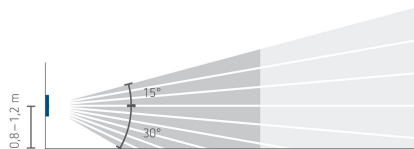

Technische Änderungen und Druckfehler vorbehalten

weitere Informationen unter: www.theben.de/produkt/2060755

Die Lastangaben werden mit exemplarisch ausgesuchten Leuchtmitteln ermittelt und sind daher aufgrund der Vielzahl der erhältlichen Produkte typische Angaben.