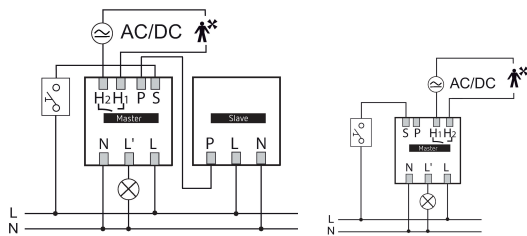

theMura S180-101 B UP

Artikel-Nr.: 2060755

Technische Daten

theMura S180-101 B UP		theMura S180-101 B UP	
Größe Unterputzdose	55 mm	Umgebungstemperatur	-15°C ... 45°C
Erfassungsbereich quer gehend	238 m² (14 x 17 m)	Schutzart	IP 20
Erfassungswinkel	170°		

Anschlussbilder

Erfassungsbereich für die Planung bei einer Temperatur von 21 °C

Montagehöhe (A)	Frontal gehend (R)	Quer gehend (t)	Sitzend (S)
1,2 m	120 m² | 12 m x 10 m	238 m² | 14 m x 17 m