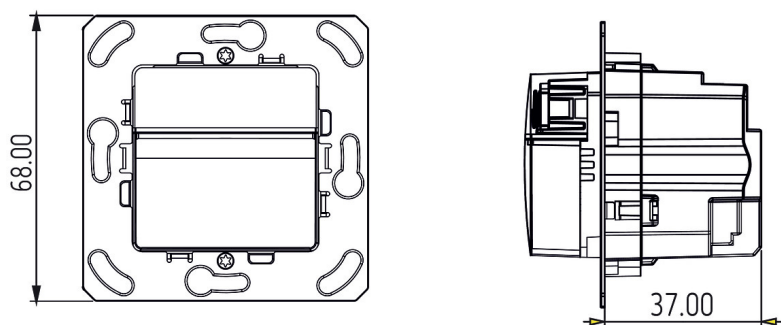

theMura S180-101 B UP

Artikel-Nr.: 2060755

theben

Maßbilder

theMura S180-100 UP WH (2060650) + theMura S180-101 UP WH (2060655)

theMura S180-100 UP (2060750) + theMura S180-101 B UP (2060755)

Zubehör

theSenda P