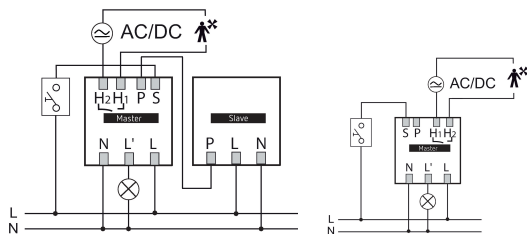

16.03.2024
Seite 1 von 5

theMura S180-101 B UP

Artikel-Nr.: 2060755

Technische Daten

theMura S180-101 B UP		theMura S180-101 B UP	
Größe Unterputzdose	55 mm	Umgebungstemperatur	-15°C ... 45°C
Erfassungsbereich quer gehend	238 m ² (14 x 17 m)	Schutzart	IP 20
Erfassungswinkel	170°		

Anschlussbilder

Erfassungsbereich für die Planung bei einer Temperatur von 21 °C

Montagehöhe (A)	Frontal gehend (R)	Quer gehend (t)	Sitzend (S)
1,2 m	120 m ² 12 m x 10 m	238 m ² 14 m x 17 m	

Technische Änderungen und Druckfehler vorbehalten