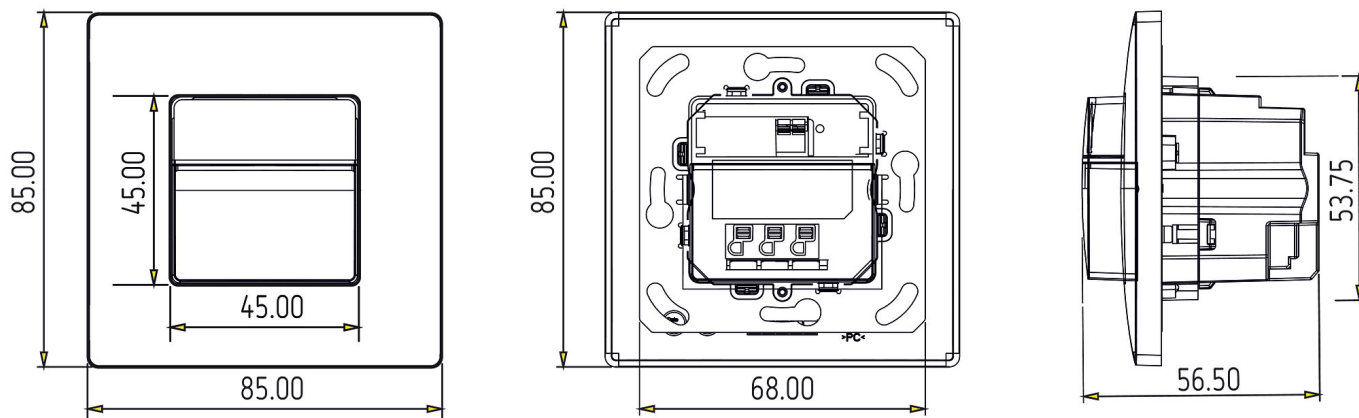

16.03.2024
Seite 1 von 5

theMura S180-101 B UP

Artikel-Nr.: 2060755

Technische Daten

theMura S180-101 B UP		theMura S180-101 B UP	
Größe Unterputzdose	55 mm	Umgebungstemperatur	-15°C ... 45°C
Erfassungsbereich quer gehend	238 m ² (14 x 17 m)	Schutzart	IP 20
Erfassungswinkel	170°		

Anschlussbilder

Erfassungsbereich für die Planung bei einer Temperatur von 21 °C

Montagehöhe (A)	Frontal gehend (R)	Quer gehend (t)	Sitzend (S)
1,2 m	120 m ² 12 m x 10 m	238 m ² 14 m x 17 m	

Technische Änderungen und Druckfehler vorbehalten

theMura S180-101 B UP

Artikel-Nr.: 2060755

theben

Maßbilder

theMura S180-100 UP WH (2060650) + theMura S180-101 UP WH (2060655)

theMura S180-100 UP (2060750) + theMura S180-101 B UP (2060755)

Zubehör

theSenda P
Artikel-Nr.: 9070910