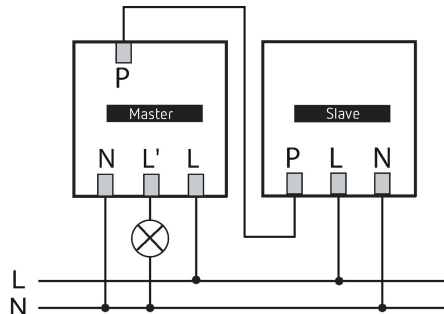

theMura S180 Slave B UP

Artikel-Nr.: 2060760

Präsenzmelder & Bewegungsmelder
Wandmontage innen

Funktionsbeschreibung

- Passiv-Infrarot-Bewegungs-/Präsenzmelder für Wandmontage
- Rechteckiger Erfassungsbereich 170°, 14 x 17 m (238 m²)
- Ohne Abdeckrahmen, Adapterrahmen für viele gängige Schalterprogramme als Zubehör erhältlich
- Slave-Version zur Kombination mit theMura S180-100 UP WH, theMura S180-100 B UP, theMura S180-101 UP WH oder theMura S180-101 B UP als Master
- Bereichseinschränkung im Lieferumfang
- Mischlichtmessung für Fluoreszenzlampen (FL/PL/ESL), Halogen-/Glühlampen und LEDs geeignet
- Integrierter Taster (deaktivierbar)
- Produktdesign von ID AID

theMura S180 Slave B UP

Artikel-Nr.: 2060760

Anschlussbilder

Erfassungsbereich für die Planung bei einer Temperatur von 21 °C

| Montagehöhe (A) | Frontal gehend (R) | Quer gehend (t) | Sitzend (S) |
|-----------------|----------------------------------|----------------------------------|-------------|
| 1,2 m | 120 m ² 12 m x 10 m | 238 m ² 14 m x 17 m | |