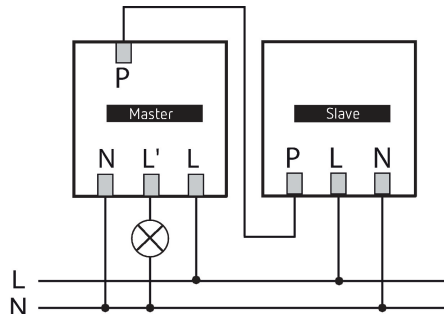

theMura S180 Slave B UP

Artikel-Nr.: 2060760

Anschlussbilder

Erfassungsbereich für die Planung bei einer Temperatur von 21 °C

Montagehöhe (A)	Frontal gehend (R)	Quer gehend (t)	Sitzend (S)
1,2 m	120 m² | 12 m x 10 m	238 m² | 14 m x 17 m