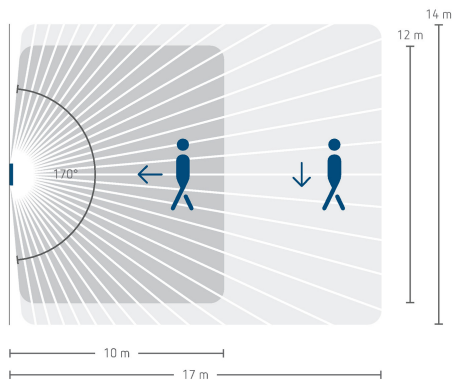

theMura S180 Slave B UP

Artikel-Nr.: 2060760

Anschlussbilder

Erfassungsbereich für die Planung bei einer Temperatur von 21 °C

| Montagehöhe (A) | Frontal gehend (R) | Quer gehend (t) | Sitzend (S) |
|-----------------|----------------------------------|----------------------------------|-------------|
| 1,2 m | 120 m ² 12 m x 10 m | 238 m ² 14 m x 17 m | |