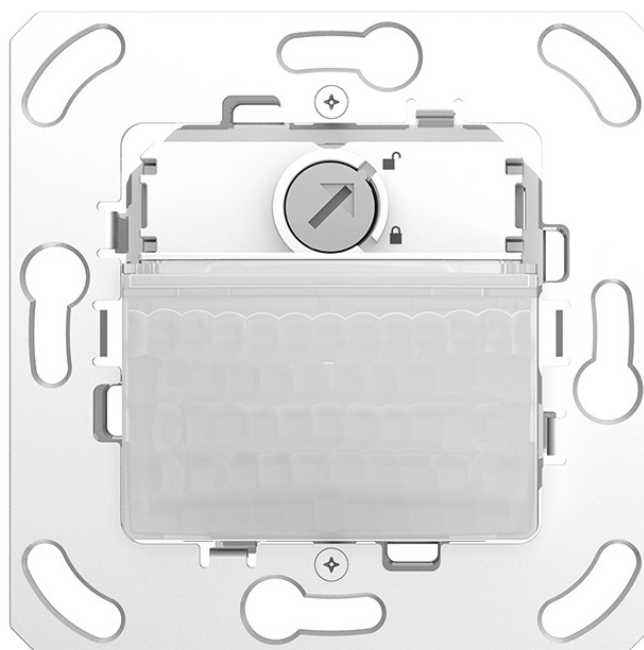

theMura S180 Slave B UP

Artikel-Nr.: 2060760

Präsenzmelder & Bewegungsmelder
Wandmontage innen

Funktionsbeschreibung

- Passiv-Infrarot-Bewegungs-/Präsenzmelder für Wandmontage
- Rechteckiger Erfassungsbereich 170°, 14 x 17 m (238 m²)
- Ohne Abdeckrahmen, Adapterrahmen für viele gängige Schalterprogramme als Zubehör erhältlich
- Slave-Version zur Kombination mit theMura S180-100 UP WH, theMura S180-100 B UP, theMura S180-101 UP WH oder theMura S180-101 B UP als Master
- Bereichseinschränkung im Lieferumfang
- Mischlichtmessung für Fluoreszenzlampen (FL/PL/ESL), Halogen-/Glühlampen und LEDs geeignet
- Integrierter Taster (deaktivierbar)
- Produktdesign von ID AID

| theMura S180 Slave B UP | |
|-------------------------------|--|
| Lampenarten | Glüh-/Halogenlampen, Fluoreszenzlampen, Kompaktleuchtstofflampen, LEDs |
| Anschlussart | Steckklemmen |
| Größe Unterputzdose | 55 mm |
| Erfassungsbereich quer gehend | 238 m ² (14 x 17 m) |
| Erfassungswinkel | 170° |
| Umgebungstemperatur | -15°C ... 45°C |
| Schutzart | IP 20 |