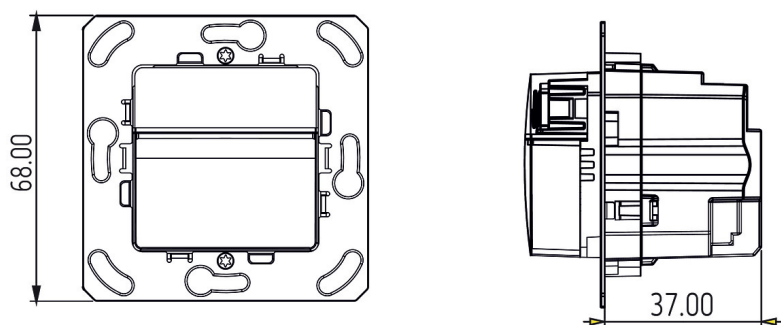

theMura S180 Slave B UP

Artikel-Nr.: 2060760

Anschlussbilder

Erfassungsbereich für die Planung bei einer Temperatur von 21 °C

| Montagehöhe (A) | Frontal gehend (R) | Quer gehend (t) | Sitzend (S) |
|-----------------|----------------------------------|----------------------------------|-------------|
| 1,2 m | 120 m ² 12 m x 10 m | 238 m ² 14 m x 17 m | |

theMura S180 Slave B UP

Artikel-Nr.: 2060760

theben

Maßbilder

theMura S180-100 UP WH (2060650) + theMura S180-101 UP WH (2060655)

theMura S180-100 UP (2060750) + theMura S180-101 B UP (2060755)

Zubehör

AP-Rahmen LUXA 103-200
Artikel-Nr.: 9070504