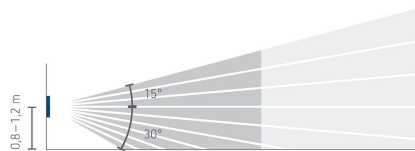

theMura S180 Slave B UP

Artikel-Nr.: 2060760

Anschlussbilder

Erfassungsbereich für die Planung bei einer Temperatur von 21 °C

| Montagehöhe (A) | Frontal gehend (R) | Quer gehend (t) | Sitzend (S) |
|-----------------|----------------------------------|----------------------------------|-------------|
| 1,2 m | 120 m ² 12 m x 10 m | 238 m ² 14 m x 17 m | |