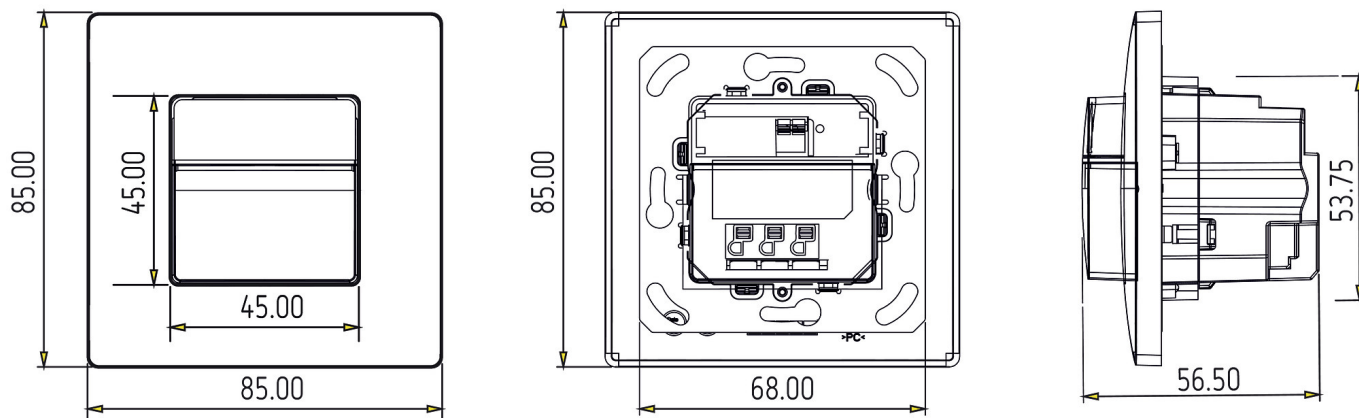

theMura S180 Slave B UP

Artikel-Nr.: 2060760

Anschlussbilder

Erfassungsbereich für die Planung bei einer Temperatur von 21 °C

| Montagehöhe (A) | Frontal gehend (R) | Quer gehend (t) | Sitzend (S) |
|-----------------|----------------------------------|----------------------------------|-------------|
| 1,2 m | 120 m ² 12 m x 10 m | 238 m ² 14 m x 17 m | |

theMura S180 Slave B UP

Artikel-Nr.: 2060760

theben

Maßbilder

theMura S180-100 UP WH (2060650) + theMura S180-101 UP WH (2060655)

theMura S180-100 UP (2060750) + theMura S180-101 B UP (2060755)

Zubehör

AP-Rahmen LUXA 103-200
Artikel-Nr.: 9070504