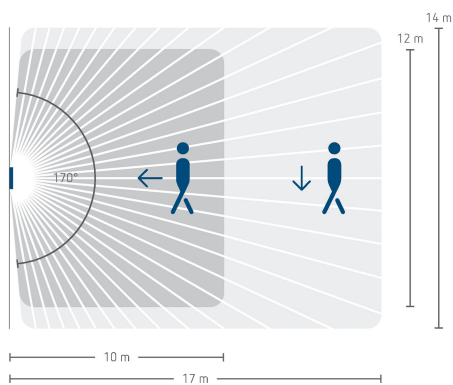

theMura S180 KNX UP WH

Artikel-Nr.: 2069650

theben

Erfassungsbereich für die Planung bei einer Temperatur von 21 °C