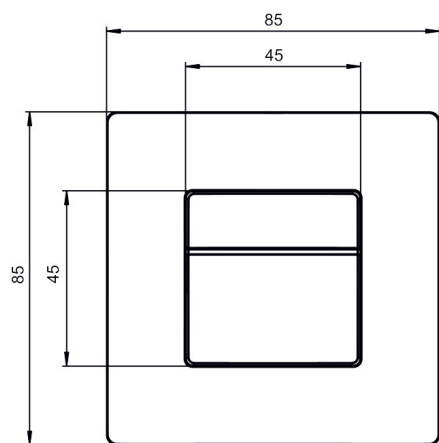

22.11.2024
Seite 1 von 4

theMura S180 KNX UP WH

Artikel-Nr.: 2069650

theben

Erfassungsbereich für die Planung bei einer Temperatur von 21 °C

Maßbilder

Technische Änderungen und Druckfehler vorbehalten

weitere Informationen unter: www.theben.de/produkt/2069650