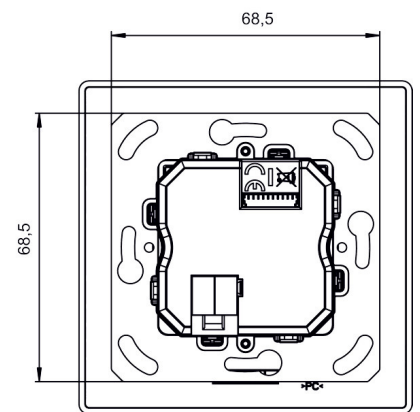

Technische Daten

theMura S180 KNX UP WH	
Messbereich Helligkeit	5 - 3000 lx
Montageart	Wandmontage
Nachlaufzeit Licht	30 s - 60 min
Art der Lichtmessung	Mischlichtmessung

theMura S180 KNX UP WH	
Umgebungstemperatur	-15°C ... 45°C
Farbe	Weiß
Schutzart	IP 20

16.03.2024
Seite 1 von 4

theMura S180 KNX UP WH

Artikel-Nr.: 2069650

theben

Erfassungsbereich für die Planung bei einer Temperatur von 21 °C

Maßbilder

Technische Änderungen und Druckfehler vorbehalten

weitere Informationen unter: www.theben.de/produkt/2069650