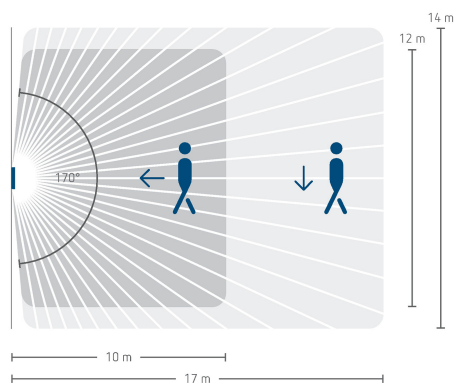

theMura S180 KNX UP WH

Artikel-Nr.: 2069650

theben

Erfassungsbereich für die Planung bei einer Temperatur von 21 °C