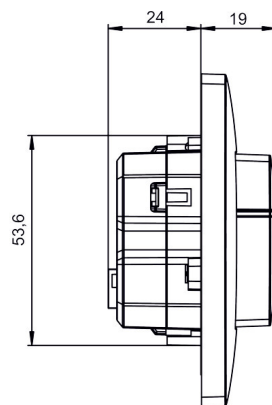

16.03.2024
Seite 1 von 4

theMura S180 KNX UP WH

Artikel-Nr.: 2069650

theben

Erfassungsbereich für die Planung bei einer Temperatur von 21 °C

Maßbilder

Technische Änderungen und Druckfehler vorbehalten

weitere Informationen unter: www.theben.de/produkt/2069650