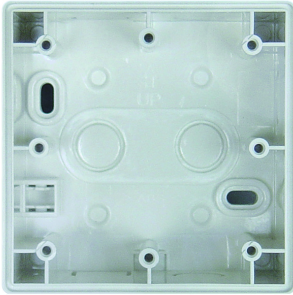

Ausgleichsrahmen 45A JAS WH

Zubehör

AP-Rahmen LUXA 103-200

Artikel-Nr.: 9070504

Ausgleichsrahmen 45A BJBSI WH