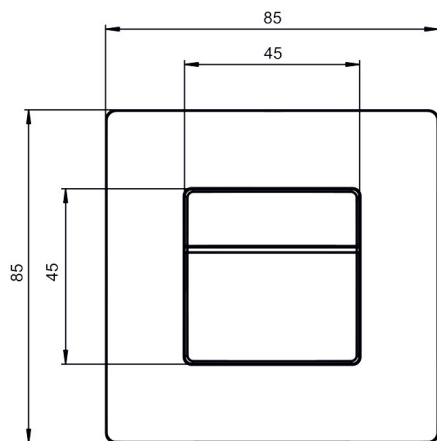

16.03.2024
Seite 1 von 4

theMura S180 KNX UP WH

Artikel-Nr.: 2069650

theben

Erfassungsbereich für die Planung bei einer Temperatur von 21 °C

Maßbilder

Technische Änderungen und Druckfehler vorbehalten

weitere Informationen unter: www.theben.de/produkt/2069650