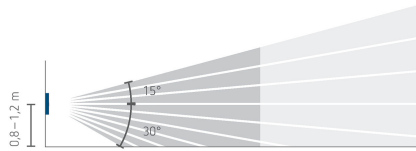

theMura S180 KNX UP WH

Artikel-Nr.: 2069650

theben

Erfassungsbereich für die Planung bei einer Temperatur von 21 °C