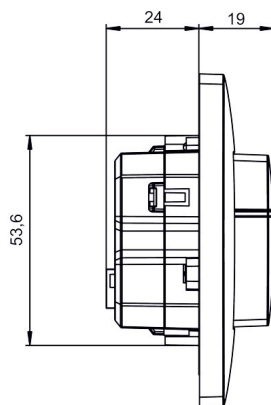

22.11.2024
Seite 1 von 4

theMura S180 KNX UP WH

Artikel-Nr.: 2069650

theben

Erfassungsbereich für die Planung bei einer Temperatur von 21 °C

Maßbilder

Technische Änderungen und Druckfehler vorbehalten

weitere Informationen unter: www.theben.de/produkt/2069650