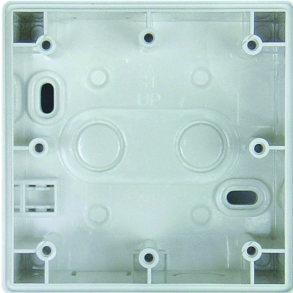

Ausgleichsrahmen 45A JAS WH

theMura S180 KNX UP WH

Artikel-Nr.: 2069650

theben

Zubehör

AP-Rahmen LUXA 103-200

Artikel-Nr.: 9070504

Ausgleichsrahmen 45A BJBSI WH