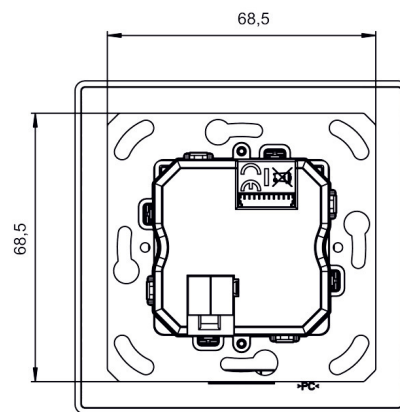

Technische Daten

theMura S180 KNX UP WH	
Messbereich Helligkeit	5 - 3000 lx
Montageart	Wandmontage
Nachlaufzeit Licht	30 s - 60 min
Art der Lichtmessung	Mischlichtmessung

theMura S180 KNX UP WH	
Umgebungstemperatur	-15°C ... 45°C
Farbe	Weiß
Schutzart	IP 20

22.11.2024
Seite 1 von 4

theMura S180 KNX UP WH

Artikel-Nr.: 2069650

theben

Erfassungsbereich für die Planung bei einer Temperatur von 21 °C

Maßbilder

Technische Änderungen und Druckfehler vorbehalten

weitere Informationen unter: www.theben.de/produkt/2069650