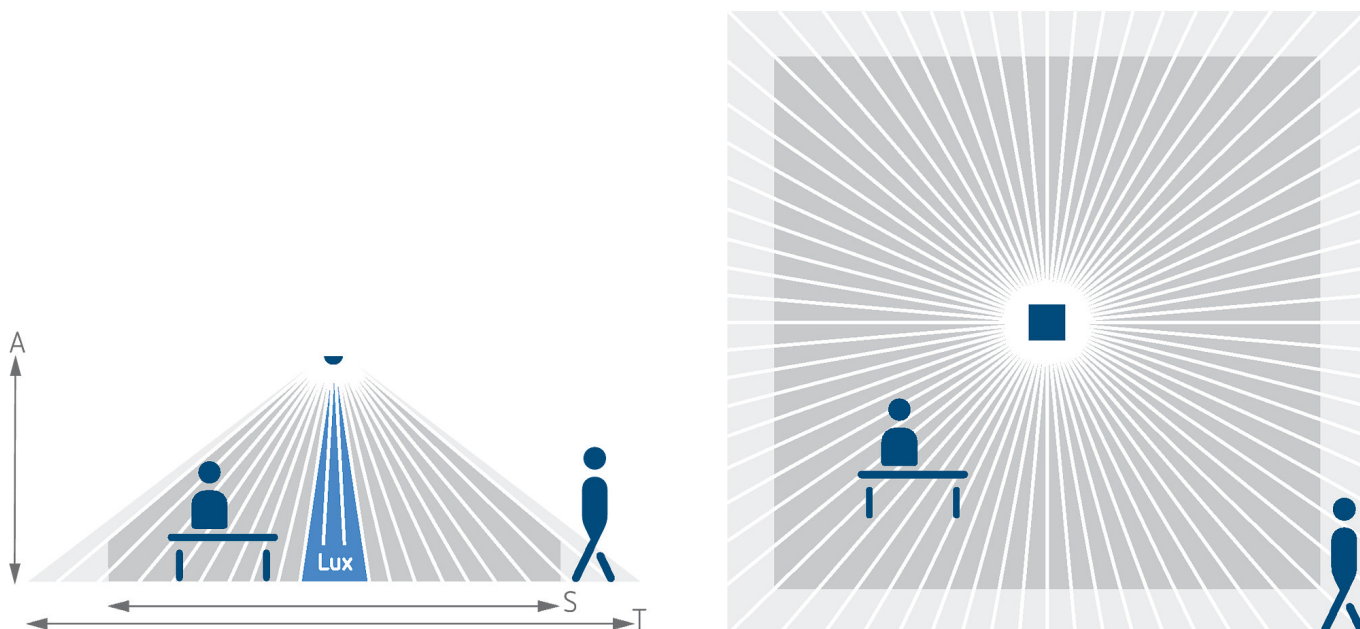

thePrema S360-100 E UP WH

Artikel-Nr.: 2070600

theben

Erfassungsbereich für die Planung bei einer Temperatur von 21 °C

Erfassungsbereich nach Sensnorm IEC 63180

Montagehöhe (A)	Quer gehend (T)	Frontal gehend (R)	Sitzend (S)
2,5 m	40 m² | 6,3 m x 6,3 m	22 m² | 4,7 m x 4,7 m	20 m² | 4,5 m x 4,5 m

Maßbilder