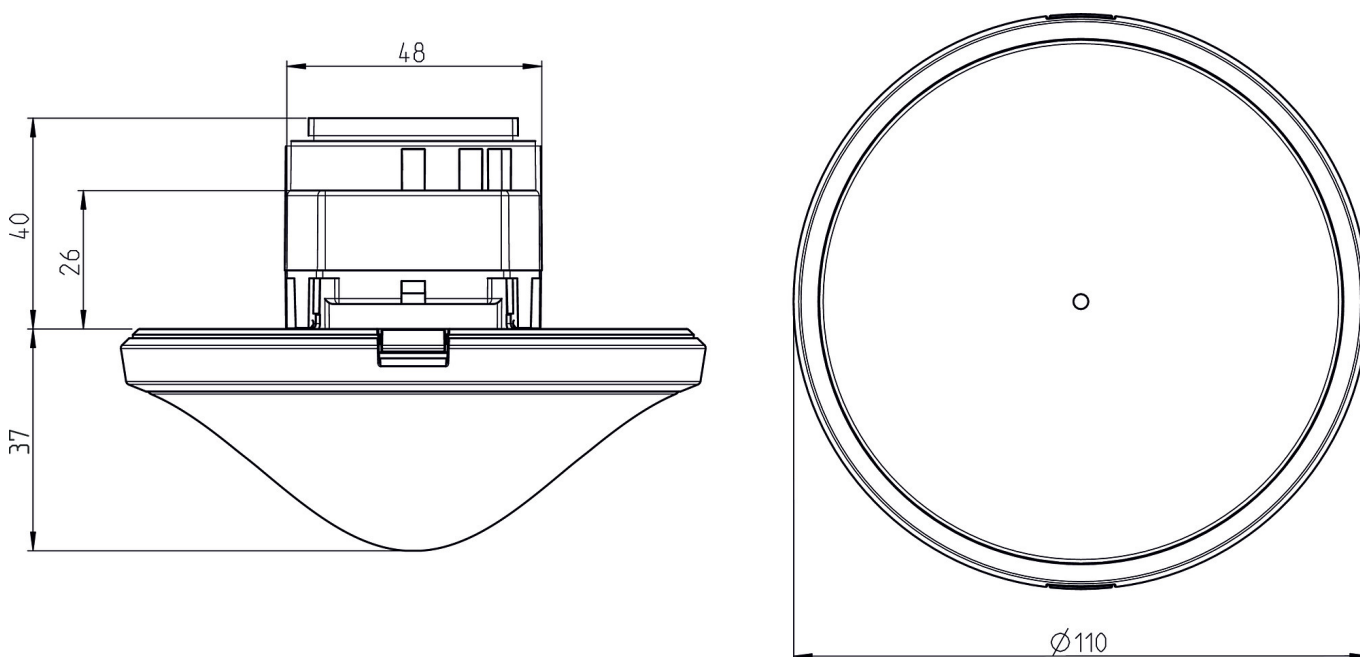

Technische Änderungen und Druckfehler vorbehalten

weitere Informationen unter: www.theben.de/produkt/2070600

Die Lastangaben werden mit exemplarisch ausgesuchten Leuchtmitteln ermittelt und sind daher aufgrund der Vielzahl der erhältlichen Produkte typische Angaben.

15.05.2024
Seite 3 von 4