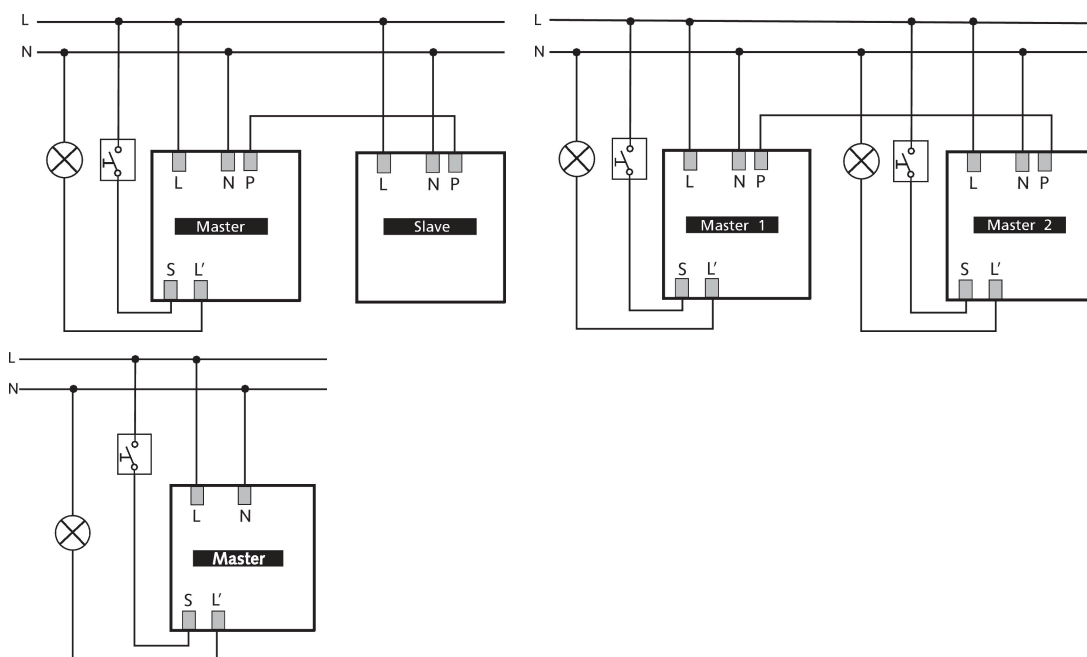

thePrema S360-100 E UP WH

Artikel-Nr.: 2070600

Technische Daten

thePrema S360-100 E UP WH		thePrema S360-100 E UP WH	
Betriebsspannung	110 V AC - 230 V AC $\pm$ 10 %	Fluoreszenz-, Kompakt-/Leuchtstofflampen	1150 VA ($\cos \phi = 0,5$)
Frequenz	50 - 60 Hz	Einschaltstrom	max. 800 A / 200 μs
Montagehöhe	2 - 3,5 m	Kompaktleuchtstofflampen	16 x 54/58 W, 24 x 35/36 W, 8 x 2 x 54/58 W, 12 x 2 x 35/36 W
Mindesthöhe	1,7 m	LED-Lampe < 2 W	60 W
Montageart	Deckenmontage	LED-Lampe 2-8 W	600 W
Farbe	Weiß	LED-Lampe > 8 W	600 W
Schaltausgang	Licht	Anschlussart	Schraubklemmen
Eigenverbrauch	$\sim$0,1 W	Max. Leitungsquerschnitt	max. 2 x 2,5 mm²
Art der Lichtmessung	Mischlichtmessung	Größe Unterputzdose	55 mm
Einstellbereich Helligkeit	5 - 3000 lx	Erfassungsbereich quer gehend	49 m² (7,0 x 7,0 m)
Nachlaufzeit Licht	10 s - 60 min	Erfassungswinkel	360°
Kontaktart Licht	Relais 230 V / 10 A μ-Kontakt	Umgebungstemperatur	0°C ... 50°C
Lampenarten	Glüh-/Halogenlampen, Fluoreszenzlampen, Kompaktleuchtstofflampen, LEDs	Stoßfestigkeit	IK04
Glüh-/Halogenlampenlast	2300 W	Schutzart	IP 40 (im eingebauten Zustand)

Anschlussbilder

Erfassungsbereich für die Planung bei einer Temperatur von 21 °C

Montagehöhe (A)	Sitzend (S)	Gehend (T)
2 m	9 m² | 3 m x 3 m	20 m² | 4,5 m x 4,5 m $\pm$ 0,5 m
2,5 m	16 m² | 4 m x 4 m	36 m² | 6 m x 6 m $\pm$ 0,5 m
3 m	25 m² | 5 m x 5 m	49 m² | 7 m x 7 m $\pm$ 1 m
3,5 m		64 m² | 8 m x 8 m $\pm$ 1 m

Technische Änderungen und Druckfehler vorbehalten

weitere Informationen unter: www.theben.de/produkt/2070600

Die Lastangaben werden mit exemplarisch ausgesuchten Leuchtmitteln ermittelt und sind daher aufgrund der Vielzahl der erhältlichen Produkte typische Angaben.