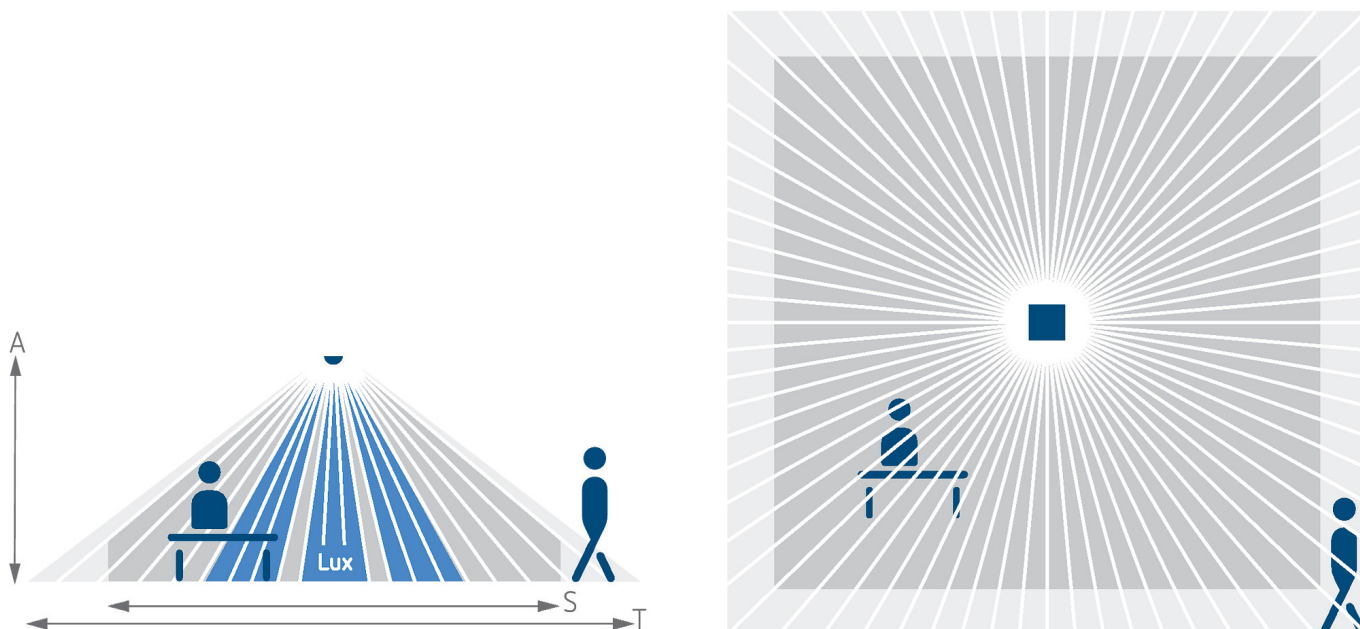

thePrema P360 KNX UP WH

Artikel-Nr.: 2079000

Technische Daten

thePrema P360 KNX UP WH		thePrema P360 KNX UP WH	
Montagehöhe	2 - 10 m	Art der Lichtmessung	Mischlichtmessung
Mindesthöhe	1,7 m	Nachlaufzeit Präsenz	10 s - 120 min
Messbereich Helligkeit	5 - 3000 lx	Einschaltverzögerung Präsenz	10 s - 30 min / inaktiv
Erfassungswinkel	360°	Umgebungstemperatur	0°C ... 50°C
Anschlussart	Steckklemmen WAGO 243	Erfassungsbereich quer gehend	81 m² (9,0 x 9,0 m)
Montageart	Deckenmontage	Farbe	Weiß
Nachlaufzeit Licht	30 s - 60 min	Schutzart	IP 40 (im eingebauten Zustand)
Lampenarten	Kompaktleuchtstofflampen, Fluoreszenzlampen, Glüh- / Halogenlampen, LEDs		

Erfassungsbereich für die Planung bei einer Temperatur von 21 °C

Montagehöhe (A)	Sitzend (S)	Gehend (T)
2 m	20 m² | 4,5 m x 4,5 m	36 m² | 6 m x 6 m ± 0,5 m
2,5 m	36 m² | 6 m x 6 m	64 m² | 8 m x 8 m ± 0,5 m
3 m	49 m² | 7 m x 7 m	81 m² | 9 m x 9 m ± 1 m
3,5 m	64 m² | 8 m x 8 m	100 m² | 10 m x 10 m ± 1 m
5 m		144 m² | 12 m x 12 m ± 1,5 m
10 m		400 m² | 20 m x 20 m ± 2 m

Erfassungsbereich nach Sensnorm IEC 63180

Montagehöhe (A)	Quer gehend (T)	Frontal gehend (R)	Sitzend (S)
2,5 m	77 m² | 8,8 m x 8,8 m	64 m² | 8 m x 8 m	42 m² | 6,5 m x 6,5 m

Technische Änderungen und Druckfehler vorbehalten

weitere Informationen unter: www.theben.de/produkt/2079000

Die Lastangaben werden mit exemplarisch ausgesuchten Leuchtmitteln ermittelt und sind daher aufgrund der Vielzahl der erhältlichen Produkte typische Angaben.

22.11.2024

Seite 2 von 4