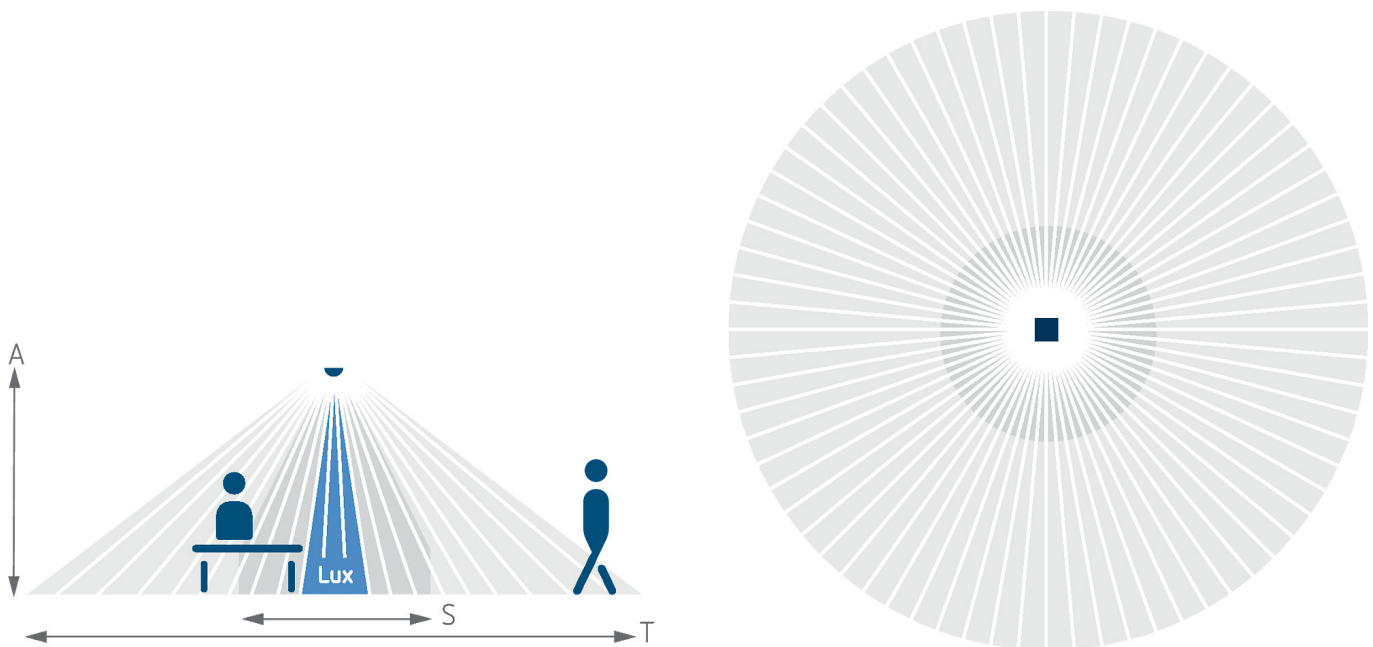

theRonda P360 KNX UP WH

Artikel-Nr.: 2089000

Technische Daten

theRonda P360 KNX UP WH	
Montagehöhe	2 - 10 m
Maximale Höhe	15 m
Mindesthöhe	1,7 m
Messbereich Helligkeit	30 - 3000 lx
Erfassungswinkel	360°
Anschlussart	KNX Busklemme
Montageart	Deckenmontage
Nachlaufzeit Licht	30 s - 60 min

theRonda P360 KNX UP WH	
Lampenarten	Kompaktleuchtstofflampen, Fluoreszenzlampen, Glüh- / Halogenlampen, LEDs
Art der Lichtmessung	Mischlichtmessung
Nachlaufzeit Präsenz	10 s - 120 min
Einschaltverzögerung Präsenz	10 s - 30 min / inaktiv
Umgebungstemperatur	-15°C ... 50°C
Erfassungsbereich quer gehend	452 m² (ø 24 m | 360°)
Farbe	Weiß
Schutzart	IP 54 (im eingebauten Zustand)

Erfassungsbereich für die Planung bei einer Temperatur von 21 °C

Montagehöhe (A)	Sitzend (S)	Quer gehend (T)	Frontal gehend (R)
2 m	16 m² | 4,5 m	380 m² | 22 m	28 m² | 6 m
2,5 m	24 m² | 5,5 m	415 m² | 23 m	38 m² | 7 m
3 m	28 m² | 6 m	452 m² | 24 m	50 m² | 8 m
3,5 m	38 m² | 7 m	452 m² | 24 m	50 m² | 8 m
6 m		452 m² | 24 m	50 m² | 8 m
10 m		491 m² | 25 m	50 m² | 8 m

Erfassungsbereich nach Sensnorm IEC 63180

Montagehöhe (A)	Quer gehend (T)	Frontal gehend (R)	Sitzend (S)
2,5 m	434 m² | 23,5 m	55 m² | 8,4 m	50 m² | 8 m
10 m	707 m² | 30 m	79 m² | 10 m	
15 m	616 m² | 28 m	141 m² | 13,4 m	

Technische Änderungen und Druckfehler vorbehalten

weitere Informationen unter: www.theben.de/produkt/2089000

Die Lastangaben werden mit exemplarisch ausgesuchten Leuchtmitteln ermittelt und sind daher aufgrund der Vielzahl der erhältlichen Produkte typische Angaben.