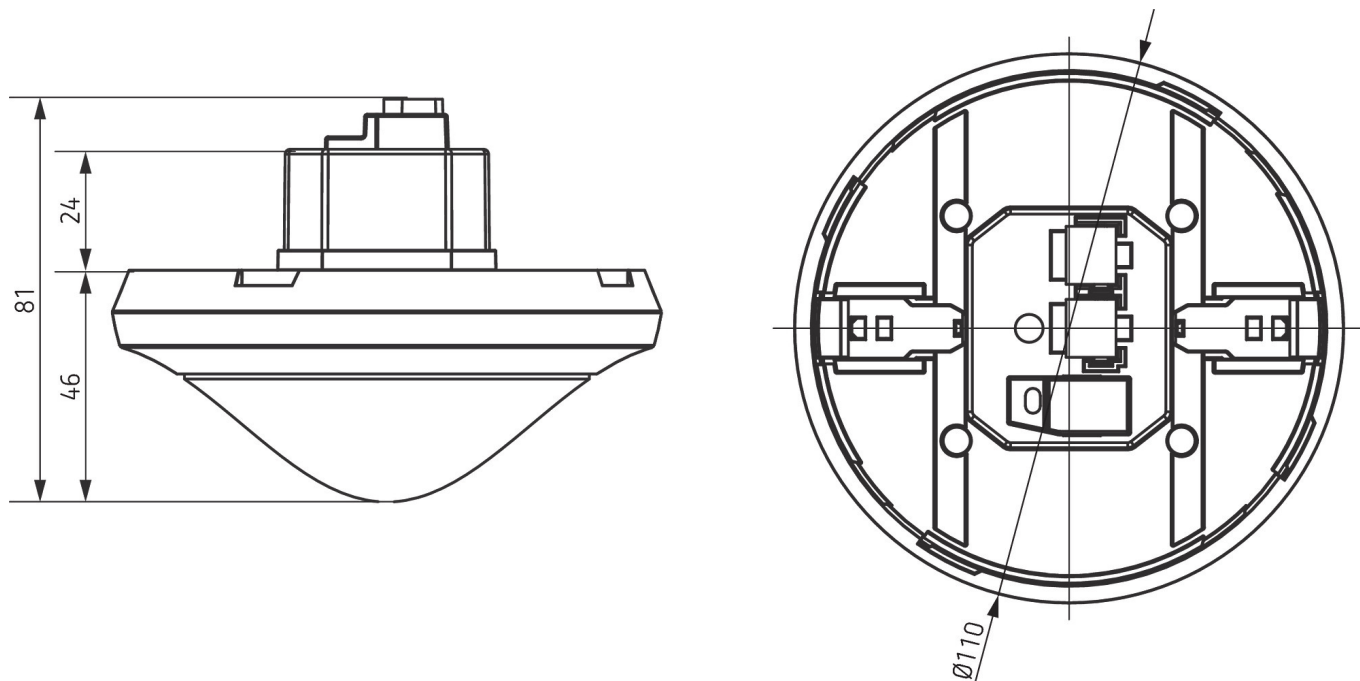

theRonda P360 KNX UP WH

Artikel-Nr.: 2089000

theben

Maßbilder

Zubehör