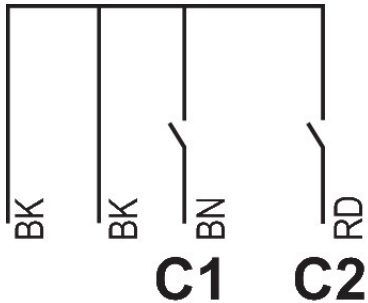

LUXORliving T2

Artikel-Nr.: 4800402

theben

Anschlussbilder