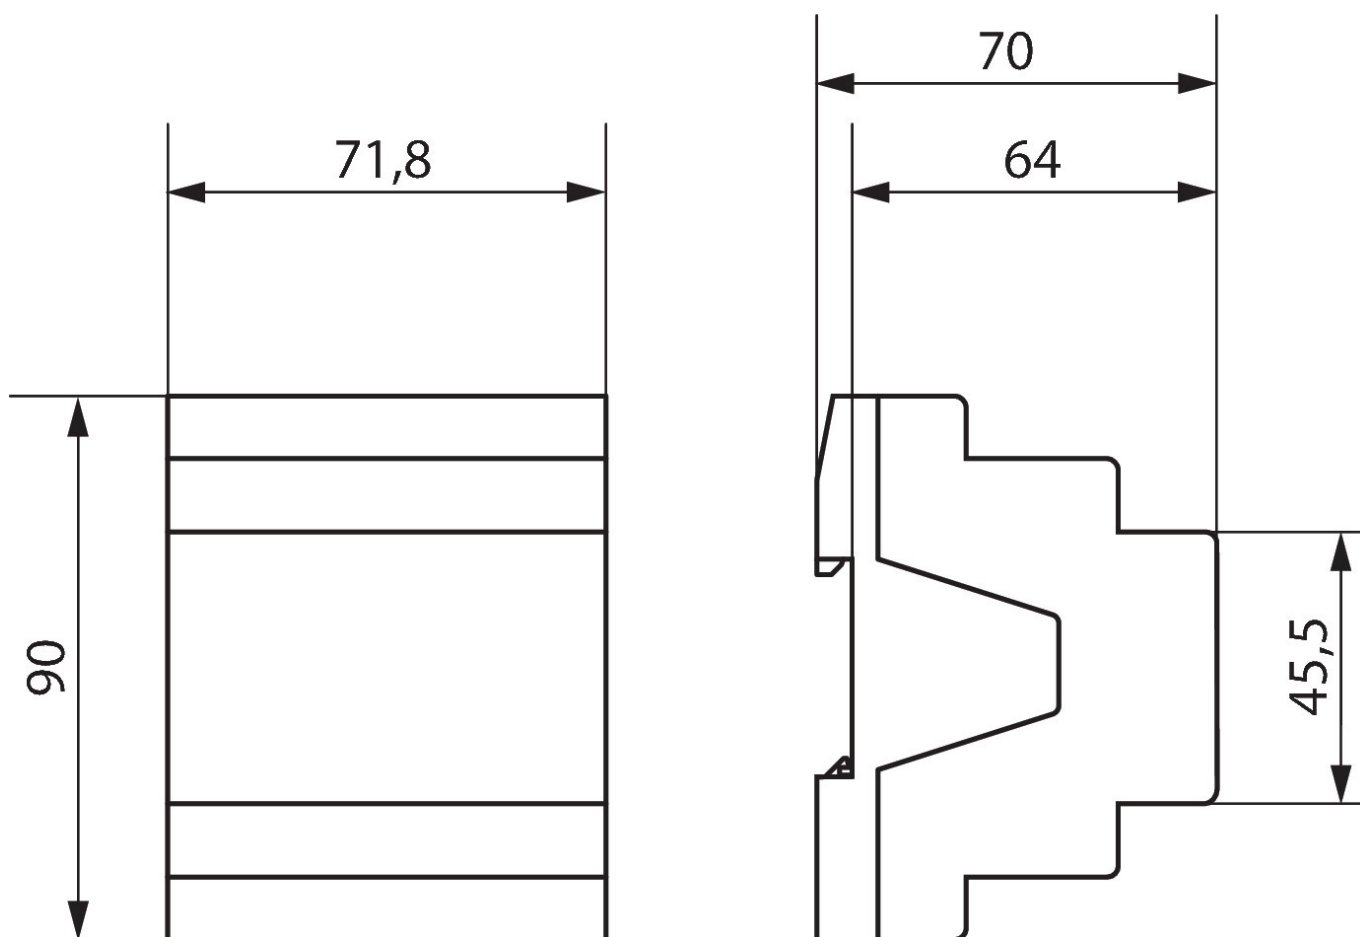

22.11.2024
Seite 1 von 2

LUXORliving S8

Artikel-Nr.: 4800425

theben

Anschlussbilder

Maßbilder

Technische Änderungen und Druckfehler vorbehalten

weitere Informationen unter: www.theben.de/produkt/4800425