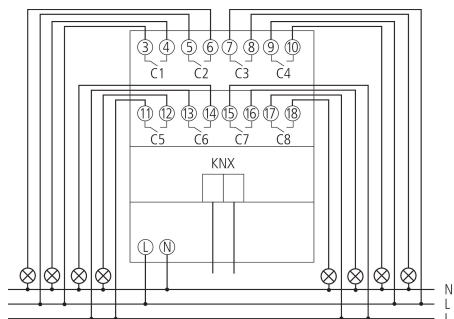

22.11.2024
Seite 1 von 2

LUXORliving S8

Artikel-Nr.: 4800425

theben

Anschlussbilder

Maßbilder

Technische Änderungen und Druckfehler vorbehalten

weitere Informationen unter: www.theben.de/produkt/4800425