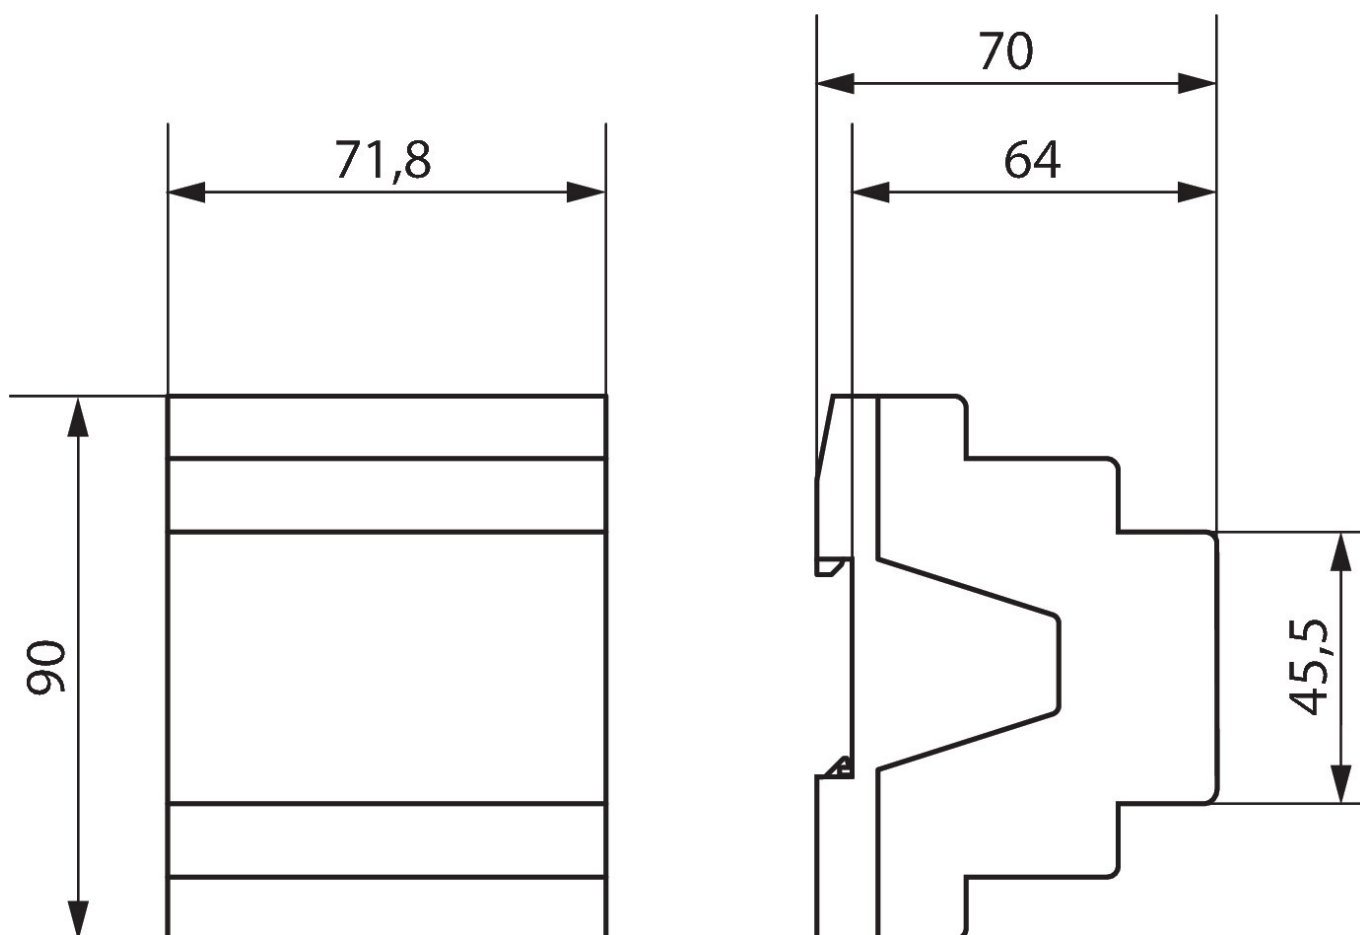

LUXORliving H6

Artikel-Nr.: 4800440

theben

Anschlussbilder

Maßbilder

Technische Änderungen und Druckfehler vorbehalten

weitere Informationen unter: www.theben.de/produkt/4800440

Die Lastangaben werden mit exemplarisch ausgesuchten Leuchtmitteln ermittelt und sind daher aufgrund der Vielzahl der erhältlichen Produkte typische Angaben.