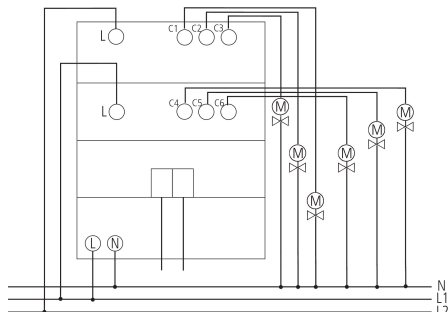

LUXORliving H6

Artikel-Nr.: 4800440

theben

Anschlussbilder