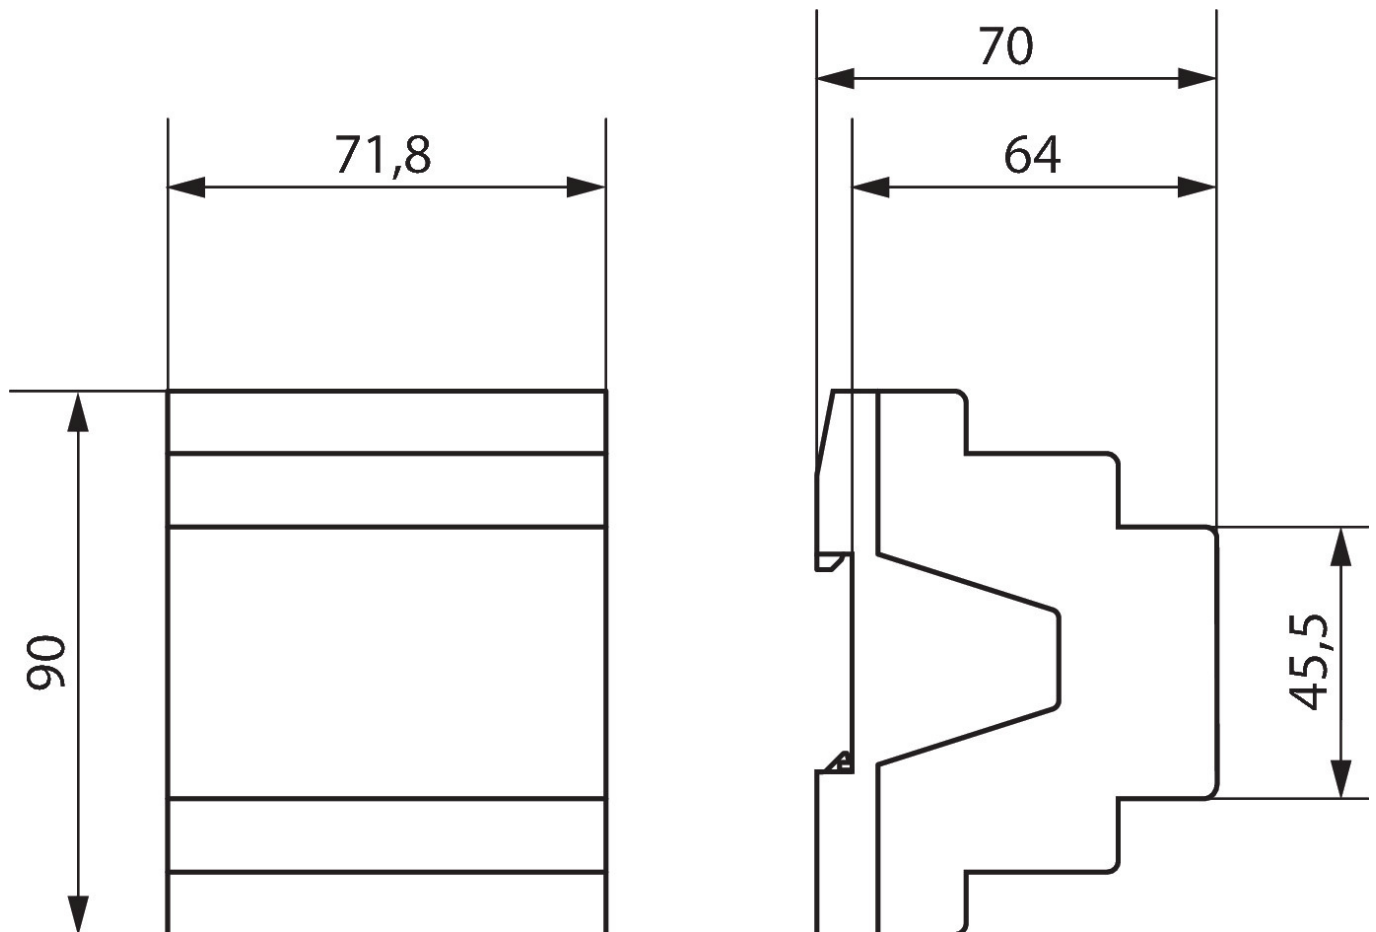

22.11.2024
Seite 1 von 2

LUXORliving D4

Artikel-Nr.: 4800475

theben

Anschlussbilder

Maßbilder

Technische Änderungen und Druckfehler vorbehalten

weitere Informationen unter: www.theben.de/produkt/4800475