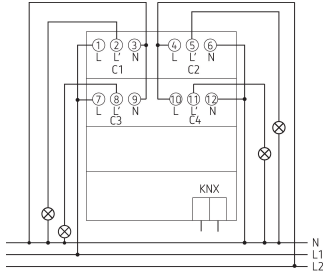

LUXORliving D4

Artikel-Nr.: 4800475

theben

Anschlussbilder