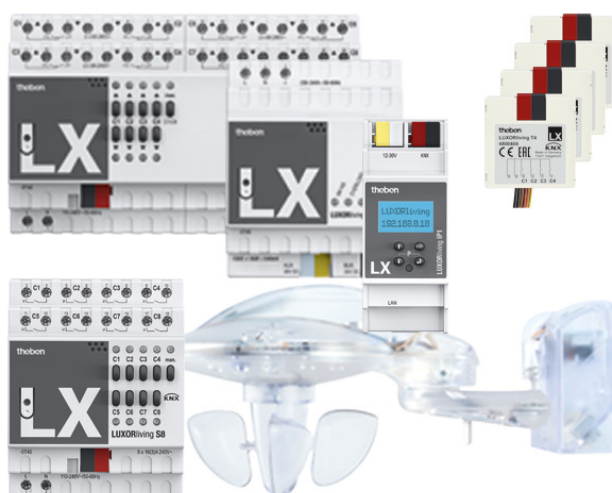

LUXORliving Set Antriebe+Beleuchtung

Artikel-Nr.: 4990012

theben

Smart Home
Systemgeräte und Sets

Funktionsbeschreibung

- Bestehend aus 1x Systemzentrale LUXORliving IP1, 1x Spannungsversorgung LUXORliving P640, 1x Wetterstation LUXORliving M140, 1x Schaltaktor LUXORliving S8, 1x Dimmaktor LUXORliving D4, 1x Jalousieaktor LUXORliving J8, 4x Tasterschnittstelle LUXORliving T4
- Download der Inbetriebnahmesoftware LUXORplug unter <https://luxorliving.de/luxorplug>