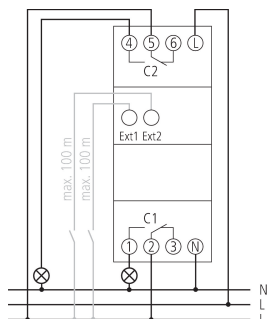

Funktionsbeschreibung

- Displaybeleuchtung (abschaltbar)
- PIN-Codierung
- Automatische Sommer- / Winterzeitschaltung
- deaktivierbar
- Umschaltregeln für Europa, USA und weitere Länder sind bereits hinterlegt
- eigene Umschaltregel oder Umschaltung nach fixem Datum wählbar

Technische Daten

TR 622 top3	
Betriebsspannung	230 V AC
Frequenz	50 - 60 Hz
Breite	2 TE
Montageart	DIN-Schiene
Kontaktart	Wechsler
Schaltausgang	Phasenunabhängig
Öffnungsweite	< 3 mm
Programm	Wochenprogramm
Programmfunktionen	EIN-AUS, Impuls, Zyklus
Anzahl Kanäle	2
Externe Eingänge	2
Anzahl Speicherplätze	84
Gangreserve	10 Jahre
Schaltleistung bei 250 V AC, $\cos \varphi = 1$	16 A
Schaltleistung bei 250 V AC, $\cos \varphi = 0,6$	10 A
Glüh- / Halogenlampenlast	2600 W
Kompaktleuchtstofflampen	1100 W

TR 622 top3	
LED-Lampe < 2 W	50 W
LED-Lampe 2-8 W	600 W
LED-Lampe > 8 W	600 W
Einschaltstrom	max. 800 A / 200 μs
Schaltleistung min.	ca. 10 mA
Kürzeste Schaltzeit	1 s
Ganggenauigkeit bei 25 °C	typisch $\pm 0,25$ s/Tag (Quarz)
Zeitbasis	Quarz
Stand-by Leistung	~0,4 W
Anschlussart	DuoFix-Steckklemmen
Anzeige	beleuchtete LCD-Anzeige mit Textzeile
Bedienelemente	4 Tipptasten
Gehäuse- und Isolationsmaterial	Hochtemperaturbeständige, selbsterlöschende Thermoplaste
Schutzart	IP 20
Schutzklasse	II nach EN 60 730-1
Umgebungstemperatur	-30°C ... 55°C

Anschlussbilder