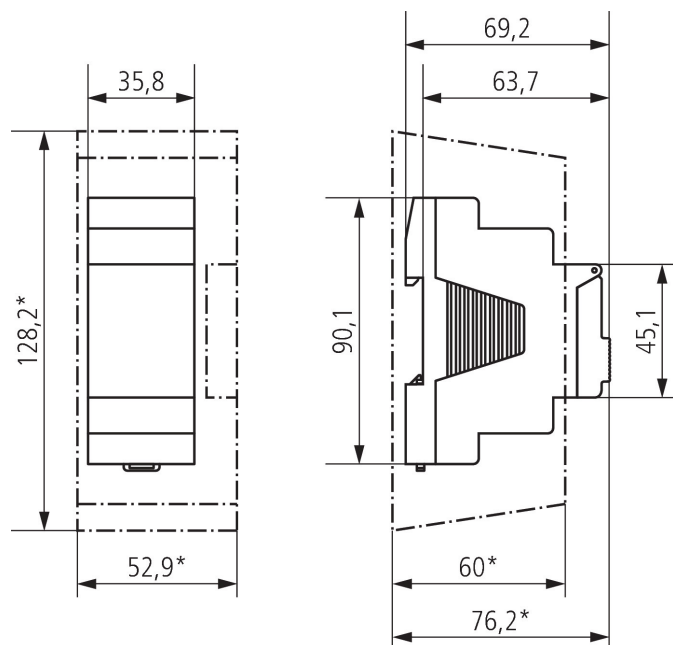

Anschlussbilder

TR 622 top3

Artikel-Nr.: 6220130

theben

Maßbilder

Zubehör

Wandmontage-Set 35 mm
Artikel-Nr.: 9070064

PC-Set OBELISK top2/3
Artikel-Nr.: 9070409