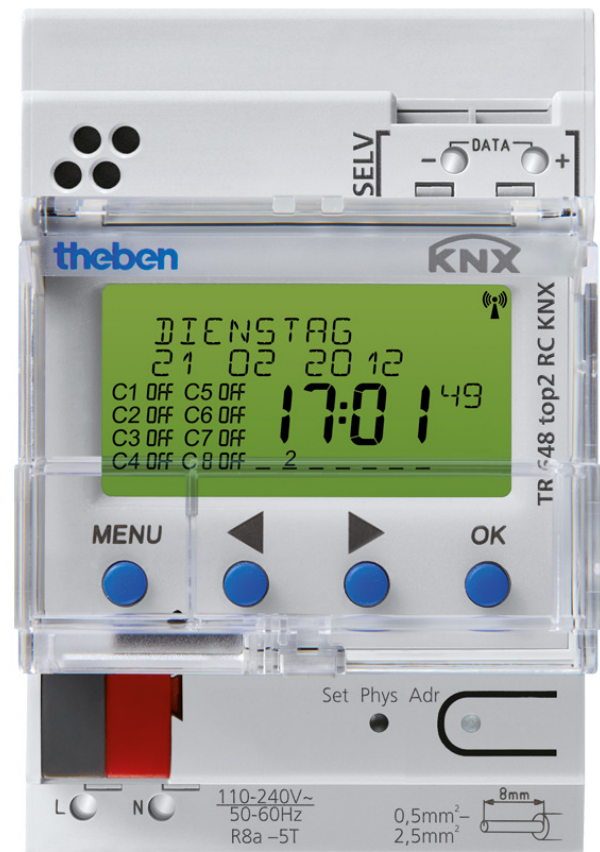

# TR 648 top2 RC KNX

Artikel-Nr.: 6489212

KNX  
Uhren

## Funktionsbeschreibung

- Digitale Zeitschaltuhr mit Jahres- und Astro-Programm
- Zeitsynchronisation durch Anschluss einer externen DCF- oder GPS-Antenne, bei GPS zusätzlich Positionsbestimmung für Astro-Programm
- 8 Kanäle
- DuoFix Federsteckklemmen für jeweils 2 Leiter
- Textorientierte Bedienerführung im Display
- 800 Speicherplätze
- Schnittstelle für OBELISK top2 Speicherkarte (PC-Programmierung)
- 8 Jahre Gangreserve (Lithium-Batterie)
- EIN-AUS Schaltzeiten
- Impulsprogramm
- Zyklusprogramm
- Umfangreiche Jahresuhrfunktionen
- Astronomische Schaltfunktion (automatische Berechnung der Sonnenauf- und Untergangszeiten für das ganze Jahr)
- Schaltungsvorwahl
- Dauerschaltung EIN/AUS
- Ablauf-Timer
- Integrierter Betriebsstundenzähler
- Ferienprogramm
- 2 Zufallsprogramme
- Displaybeleuchtung (abschaltbar)
- PIN-Codierung
- Automatische Sommer-/Winterzeitschaltung
- Zeit- und Datums-Synchronisation von anderen Busteilnehmern

## Technische Daten

TR 648 top2 RC KNX	
Betriebsspannung KNX	Busspannung, $\leq 12$ mA
Betriebsspannung	110 V AC - 240 V AC
Frequenz	50 - 60 Hz
Stand-by Leistung	0,2 W
Breite	3 TE
Montageart	DIN-Schiene
Anzahl Kanäle	8
Anzahl Speicherplätze	800

TR 648 top2 RC KNX	
Ganggenauigkeit bei 25 °C	$\leq \pm 0,5$ s/Tag (Quarz) oder DCF77 / GNSS
Kürzeste Schaltzeit	1 s
Anzeige	LCD
Umgebungstemperatur	-5°C ... 45°C
Schutzart	IP 20
Schutzklasse	II nach EN 60 730-1