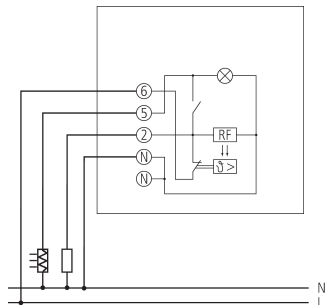

RAMSES 704

Artikel-Nr.: 7040001

theben

Anschlussbilder