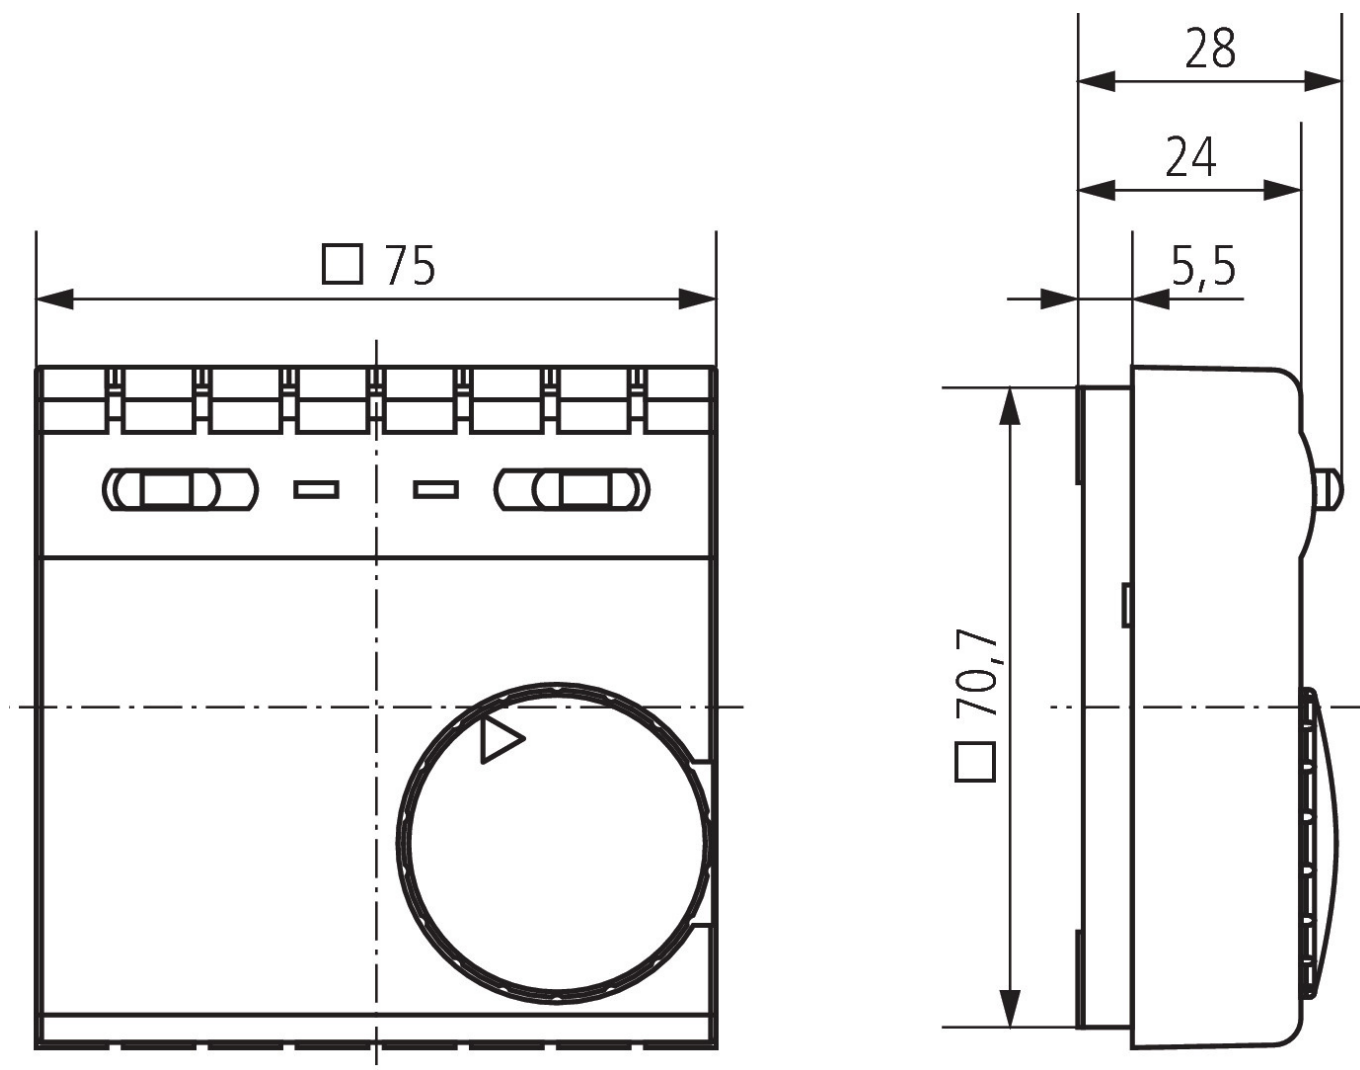

RAMSES 704	
Regelgenauigkeit	ca. 1 K, thermische Rückführung
Prüfzeichen	VDE
Farbe	Weiß
Montageart	Wandaufbau
Schutzart	IP 30
Schutzklasse	II nach EN 60 730-1

Technische Änderungen und Druckfehler vorbehalten

22.11.2024
Seite 1 von 3

RAMSES 704

Artikel-Nr.: 7040001

theben

Anschlussbilder

Maßbilder

Technische Änderungen und Druckfehler vorbehalten

weitere Informationen unter: www.theben.de/produkt/7040001