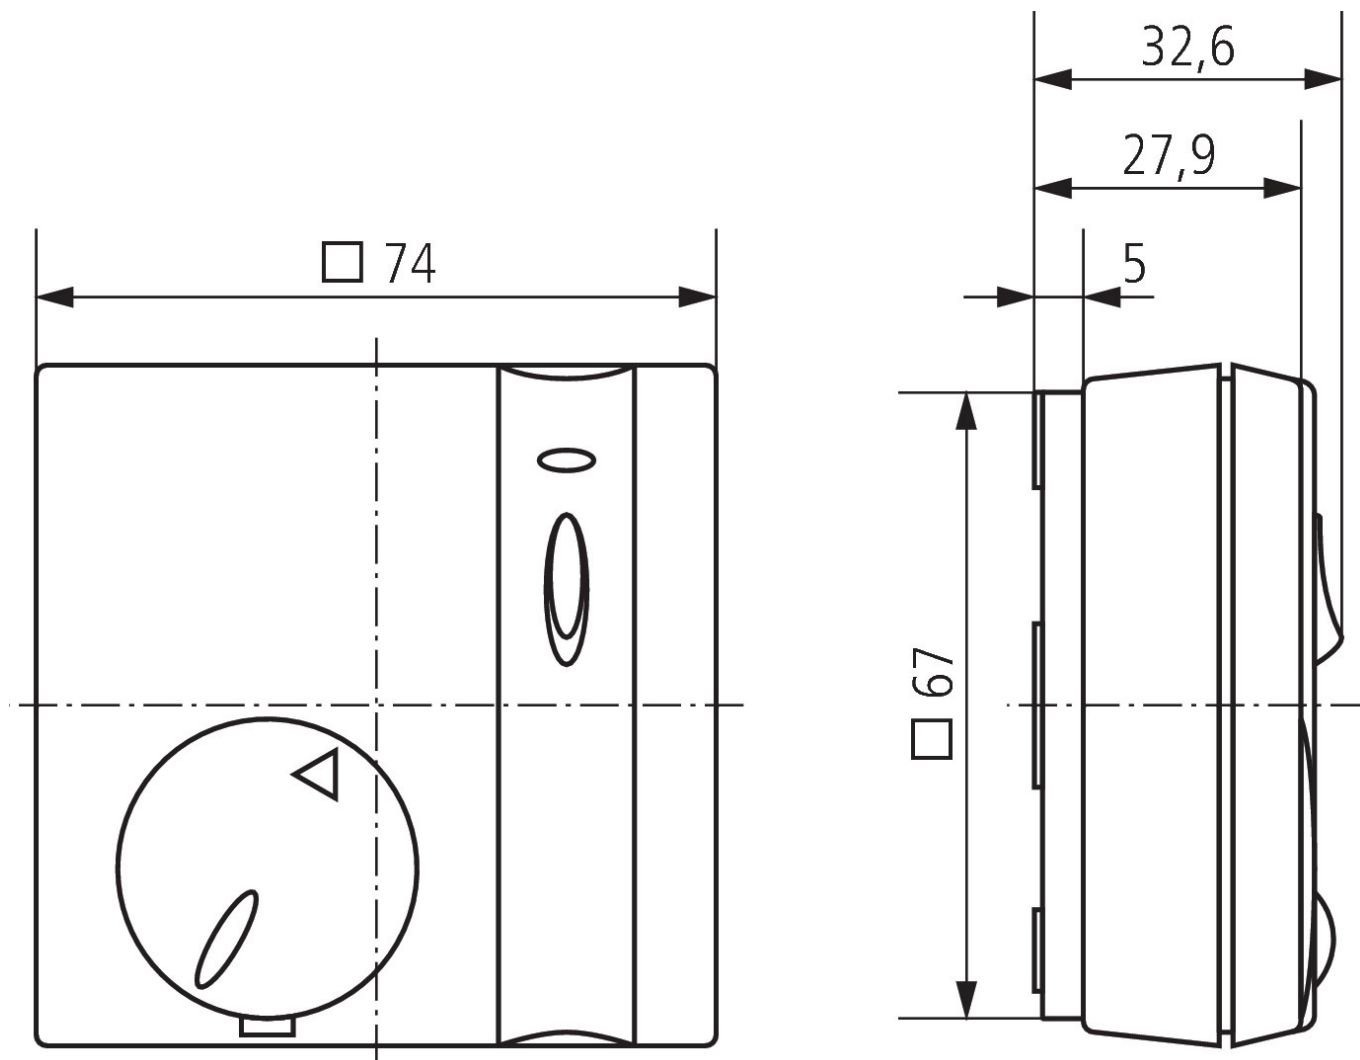

RAMSES 714 A	
Regelgenauigkeit	$\pm 0.5$ K
Farbe	Weiß
Montageart	Wandaufbau
Max. Leitungslänge	4 m
Schutzart	IP 20
Schutzklasse	II nach EN 60 730-1

## Maßbilder