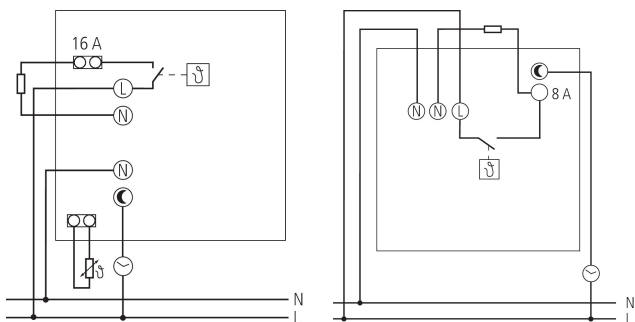

Anschlussbilder

Technische Änderungen und Druckfehler vorbehalten

weitere Informationen unter: www.theben.de/produkt/7140016

Die Lastangaben werden mit exemplarisch ausgesuchten Leuchtmitteln ermittelt und sind daher aufgrund der Vielzahl der erhältlichen Produkte typische Angaben.

15.03.2024
Seite 1 von 2