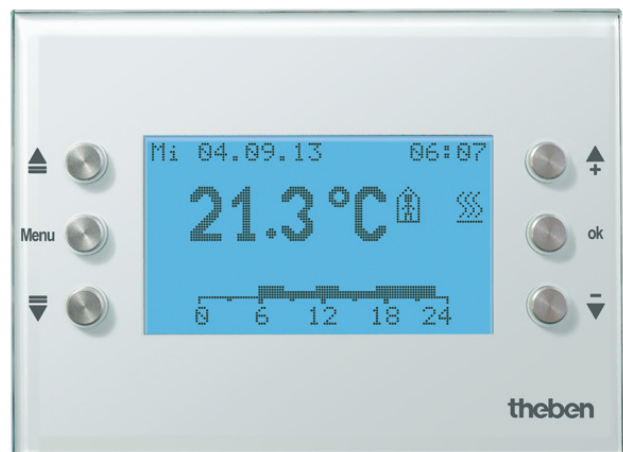

VARIA 826 S WH KNX

Artikel-Nr.: 8269210

KNX

Heizungs- und Klimaregelung

Funktionsbeschreibung

- Multifunktionsdisplay mit Raumthermostat
- Frei parametrierbar, zum Anzeigen und Steuern von Funktionen z. B. Lichtszenen, Sonnenschutzanlagen
- Zur Steuerung und Regelung von z.B. Heizungen, Fan Coil (Gebläsekonvektoren), Klimaanlage
- Beleuchtetes Display und integrierte Zeitschaltuhr
- Bis zu 7 verschiedene Anzeigeseiten
- Automatische Sommer-/Winterzeit für die Uhrzeit mit Gangreserve
- Steuert bis zu 8 Räume durch eigene Temperaturprofile
- Wochenschaltuhr mit 8 Kanälen mit bis zu 3 unterschiedlichen Zuständen, z. B. für Licht, Rollläden, Lüfter usw.
- 3 Heizungsprogramme
- Wahlweise Stetig- oder Zweipunktreglung
- Betriebsarten: Komfort, Standby, Nachtabsenkung, Frostschutz
- Wetterdaten der Theben Wetterstation können angezeigt werden
- Freie Programmierung über die ETS ohne "Plug in"
- Montage auf UP-Dose

Technische Daten

VARIA 826 S WH KNX	
Betriebsspannung KNX	Busspannung, ≤15 mA (<10 mA ohne Tastenlicht)
Betriebsspannung	50 Hz
Frequenz	50 Hz
Montageart	UP-Wandeinbau
Anschlussart	KNX Busklemme
Gangreserve	1,5 Jahre

VARIA 826 S WH KNX	
Anzeige	Display mit 132 x 72 Punkten (8 Zeilen mit unterschiedlichen Funktionen) z.B. Überschrift, Schalten, Dimmen, %-Wert, Jalousie/Rollläden, Heizung/Klima/Lüftung, Zählwert, Temperatur, 2 Byte Wert, 8/16 Bit Zählwert usw.), LCD mit weißer Hinterleuchtung, dimmbar
Farbe	Glasfront in weiß
Umgebungstemperatur	0°C ... 45°C