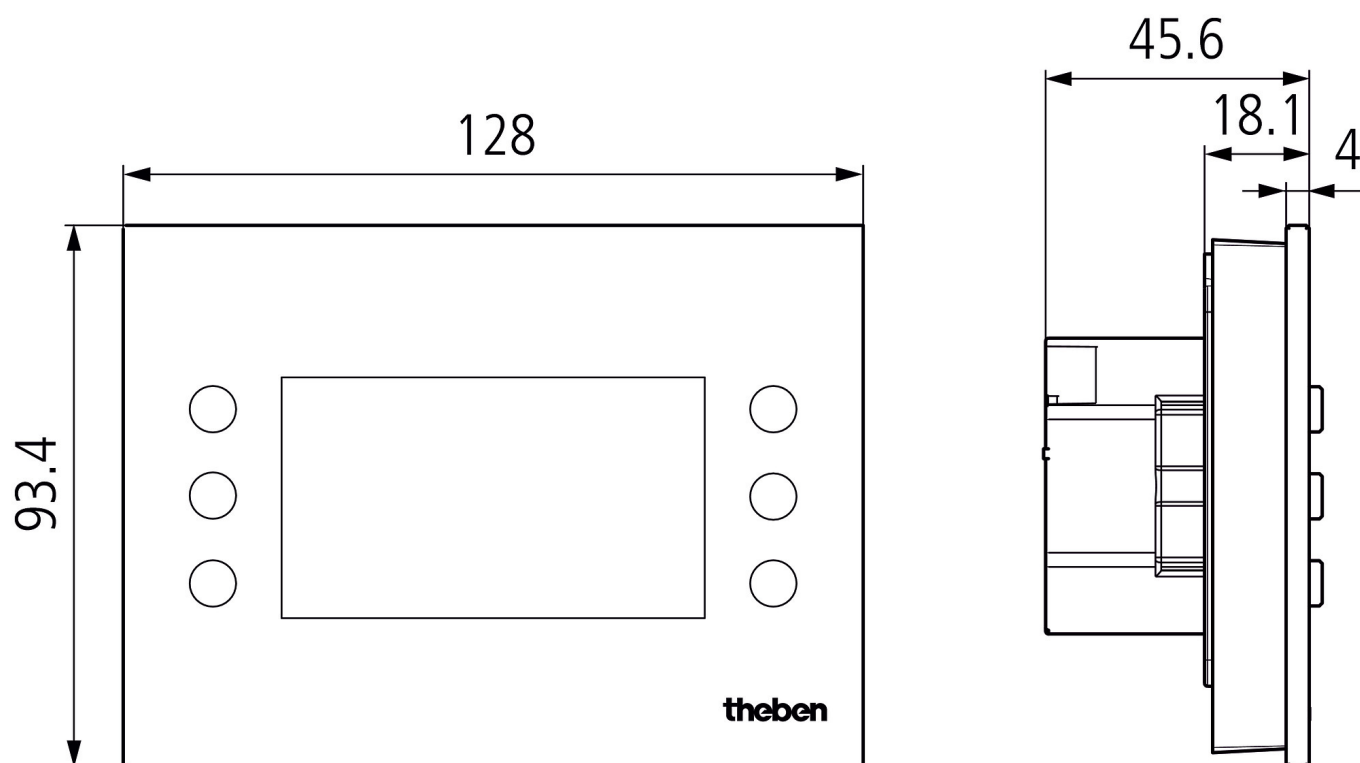

15.03.2024
Seite 1 von 2

VARIA 826 S WH KNX

Artikel-Nr.: 8269210

theben

Technische Daten

VARIA 826 S WH KNX	
Schutzart	IP 20
Schutzklasse	II nach EN 60 730-1

Maßbilder

Technische Änderungen und Druckfehler vorbehalten