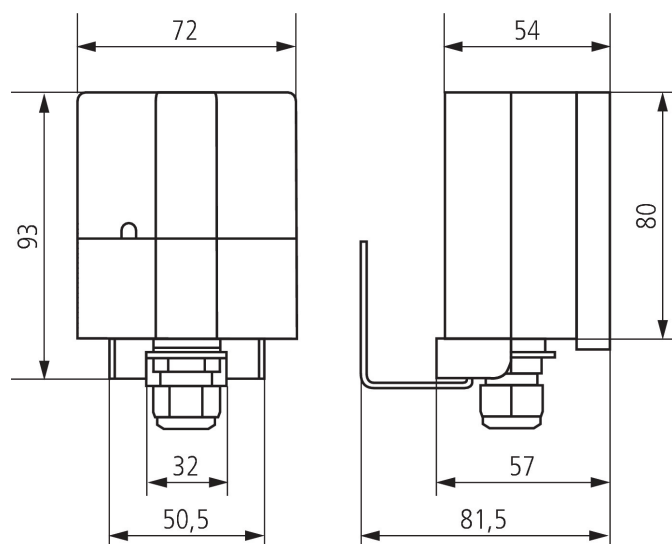

Antenne RC-DCF

Artikel-Nr.: 9070410

theben

Zubehör
Zeitsteuerung

Funktionsbeschreibung

- Zeitsynchronisation mit DCF-Antenne für top2/top3-Geräte
- Um einen guten Empfang zu erzielen, sollte die Antenne nicht im Keller oder in der Verteilung montiert werden
- Der Anschluss erfolgt durch eine separate 2-adrige, nicht abgeschirmte Starkstromleitung (max. 100 m), an die bis zu 5 Theben Geräte anschließbar sind
- Verpolung, Kurzschluss und Unterbrechung der Antennenleitung werden jeweils optisch angezeigt

Maßbilder

Technische Änderungen und Druckfehler vorbehalten

weitere Informationen unter: www.theben.de/produkt/9070410

Die Lastangaben werden mit exemplarisch ausgesuchten Leuchtmitteln ermittelt und sind daher aufgrund der Vielzahl der erhältlichen Produkte typische Angaben.