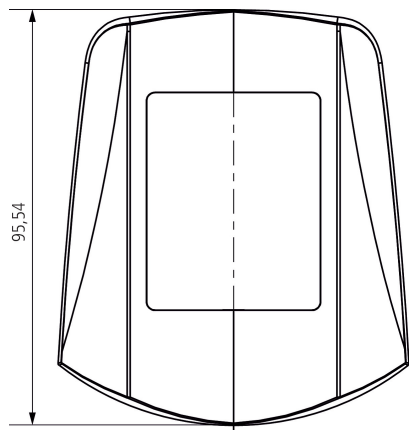

Eckwinkel theLuxe S WH

Artikel-Nr.: 9070902

theben

Maßbilder

Technische Änderungen und Druckfehler vorbehalten

weitere Informationen unter: www.theben.de/produkt/9070902

Die Lastangaben werden mit exemplarisch ausgesuchten Leuchtmitteln ermittelt und sind daher aufgrund der Vielzahl der erhältlichen Produkte typische Angaben.

15.03.2024
Seite 2 von 2