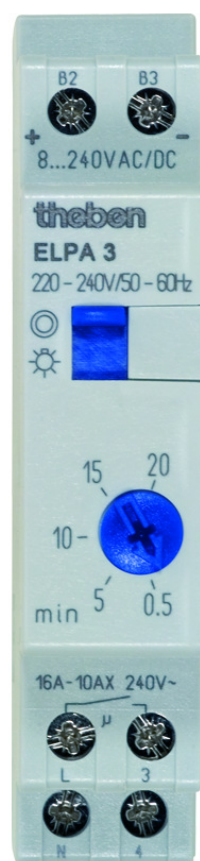

ELPA 3

Artikel-Nr.: 0030002

Zeit- und Lichtsteuerung Treppenlicht-Zeitschalter

Funktionsbeschreibung

- Zusätzlicher Multispannungseingang galvanisch getrennt für AC/DC
8...240 V, z.B. für Sprechanlagen
- Ausschaltvorwarnung (zweimaliges Doppelblinken) gemäß DIN
18015-2 zur Vermeidung von plötzlicher Dunkelheit
- Sofort nachschaltbar
- Kippschalter für Dauerlicht
- Treppenlicht-Zeitschalter (TLZ), elektronisch
- Klemmenbelegung wie ELPA 8
- Hohe Ganggenauigkeit
- Tastereingang mit elektronischem Überlastschutz
- Automatische 3- oder 4-Leitererkennung (4-Leiter mit Anschluss für
Bodenbeleuchtung, 3-Leiter für Neuanlagen nicht mehr erlaubt)

Technische Daten

ELPA 3	
Betriebsspannung	230 V AC
Frequenz	50 - 60 Hz
Breite	1 TE
Montageart	DIN-Schiene
Stand-by Leistung	~0,3 W
Verlustleistung max.	1,2 W
Glimmlampenlast	100 mA
Einstellbereich Zeit	0,5 - 20 min
Anschlussart	3-/4-Leiter
3/4 Leiter	Automatisch
Nachschaltbar	Sofort

ELPA 3	
Einschaltdauer in Prozent	100
Kontaktart	Schließer
Öffnungsweite	< 3 mm (μ)
Schaltausgang	Nicht potenzialfrei (230 V)
Glüh- / Halogenlampenlast	2600 W
Leuchtstofflampenlast (VVG)	2600 VA
Duoschaltung	
Leuchtstofflampenlast (VVG) parallelkompensiert	1300 VA 130 μ F
LED-Lampe < 2 W	55 W
LED-Lampe 2-8 W	600 W

02.05.2024
Seite 1 von 3

Technische Daten

	ELPA 3
LED-Lampe > 8 W	600 W
Leuchtstofflampenlast (EVG)	1100 W
Leuchtstofflampenlast (VVG) reihenkomponiert	2600 VA
Leuchtstofflampenlast (VVG) nicht komponiert	2600 VA
Schaltleistung	10 AX bei 230 V AC, $\cos \varphi = 0,3$, 16 A bei 230 V AC, $\cos \varphi = 1$
Schalter für Dauerlicht	✓