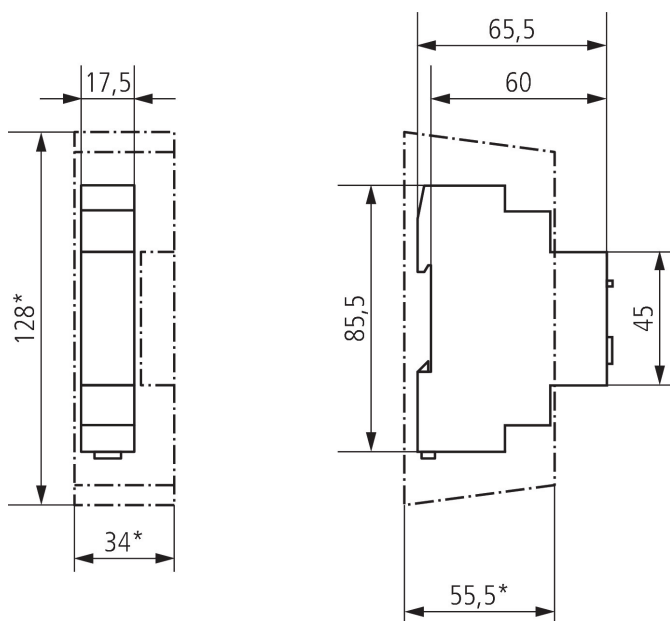

Technische Daten

	ELPA 3
LED-Lampe > 8 W	600 W
Leuchtstofflampenlast (EVG)	1100 W
Leuchtstofflampenlast (VVG) reihenkomponiert	2600 VA
Leuchtstofflampenlast (VVG) nicht komponiert	2600 VA
Schaltleistung	10 AX bei 230 V AC, $\cos \varphi = 0,3$, 16 A bei 230 V AC, $\cos \varphi = 1$
Schalter für Dauerlicht	✓

	ELPA 3
Ausschaltvorwarnung	✓
Multispannungseingang	✓
Nulldurchgangsschaltung	✓
Prüfzeichen	VDE
Gehäuse- und Isolationsmaterial	Hochtemperaturbeständige, selbsterlöschende Thermoplaste
Umgebungstemperatur	-25°C ... 50°C
Schutzklasse	II
Schutzart	IP 20

Anschlussbilder

Maßbilder