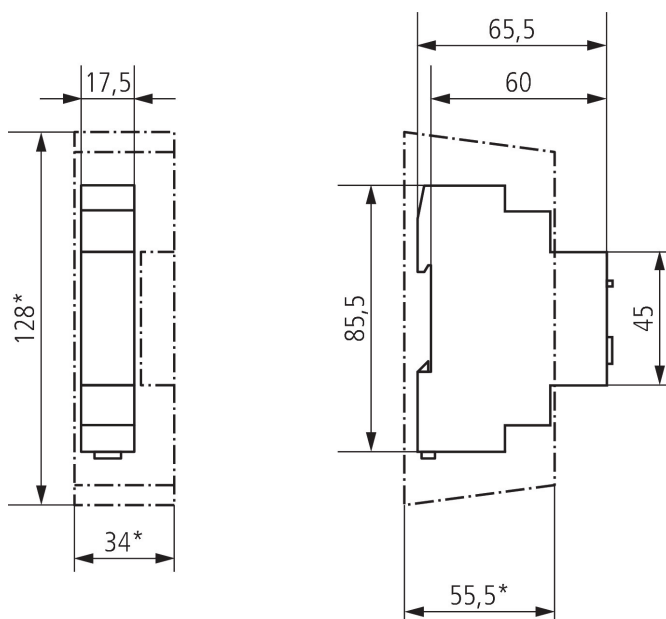

Technische Daten

	ELPA 3
LED-Lampe > 8 W	600 W
Leuchtstofflampenlast (EVG)	1100 W
Leuchtstofflampenlast (VVG) reihenkomponiert	2600 VA
Leuchtstofflampenlast (VVG) nicht komponiert	2600 VA
Schaltleistung	10 AX bei 230 V AC, $\cos \varphi = 0,3$, 16 A bei 230 V AC, $\cos \varphi = 1$
Schalter für Dauerlicht	✓

	ELPA 3
Ausschaltvorwarnung	✓
Multispannungseingang	✓
Nulldurchgangsschaltung	✓
Prüfzeichen	VDE
Gehäuse- und Isolationsmaterial	Hochtemperaturbeständige, selbsterlöschende Thermoplaste
Umgebungstemperatur	-25°C ... 50°C
Schutzklasse	II
Schutzart	IP 20

Anschlussbilder

Maßbilder