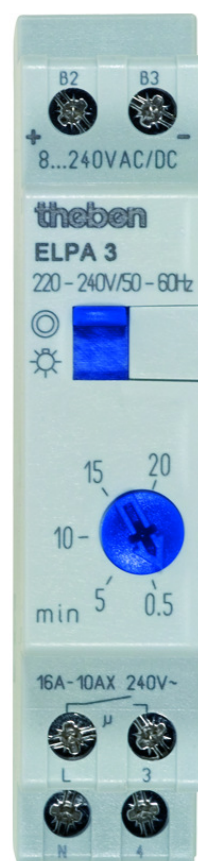

ELPA 3

Artikel-Nr.: 0030002

theben

Zeit- und Lichtsteuerung Treppenlicht-Zeitschalter

Funktionsbeschreibung

- Treppenlicht-Zeitschalter (TLZ), elektronisch
- Zusätzlicher Multispannungseingang galvanisch getrennt für AC/DC
8...240 V, z.B. für Sprechanlagen
- Ausschaltvorwarnung (zweimaliges Doppelblinker) gemäß DIN
18015-2 zur Vermeidung von plötzlicher Dunkelheit
- Sofort nachschaltbar
- Kippschalter für Dauerlicht
- Klemmenbelegung wie ELPA 8
- Hohe Ganggenauigkeit
- Tastereingang mit elektronischem Überlastschutz
- Automatische 3- oder 4-Leitererkennung (4-Leiter mit Anschluss für
Bodenbeleuchtung, 3-Leiter für Neuanlagen nicht mehr erlaubt)

Technische Daten

ELPA 3	
Betriebsspannung	230 V AC
Frequenz	50 - 60 Hz
Breite	1 TE
Montageart	DIN-Schiene
Stand-by Leistung	~0,3 W
Verlustleistung max.	1,2 W
Glimmlampenlast	100 mA
Einstellbereich Zeit	0,5 - 20 min
Anschlussart	3-/4-Leiter
3/4 Leiter	Automatisch
Nachschaltbar	Sofort

ELPA 3	
Einschaltdauer in Prozent	100
Kontaktart	Schließer
Öffnungsweite	< 3 mm (μ)
Schaltausgang	Nicht potenzialfrei (230 V)
Glüh- / Halogenlampenlast	2600 W
Leuchtstofflampenlast (VVG)	2600 VA
Duoschaltung	
Leuchtstofflampenlast (VVG) parallelkompensiert	1300 VA 130 μ F
LED-Lampe < 2 W	55 W
LED-Lampe 2-8 W	600 W

22.11.2024
Seite 1 von 3

Technische Daten

	ELPA 3
LED-Lampe > 8 W	600 W
Leuchtstofflampenlast (EVG)	1100 W
Leuchtstofflampenlast (VVG) reihenkomponiert	2600 VA
Leuchtstofflampenlast (VVG) nicht komponiert	2600 VA
Schaltleistung	10 AX bei 230 V AC, $\cos \varphi = 0,3$, 16 A bei 230 V AC, $\cos \varphi = 1$
Schalter für Dauerlicht	✓