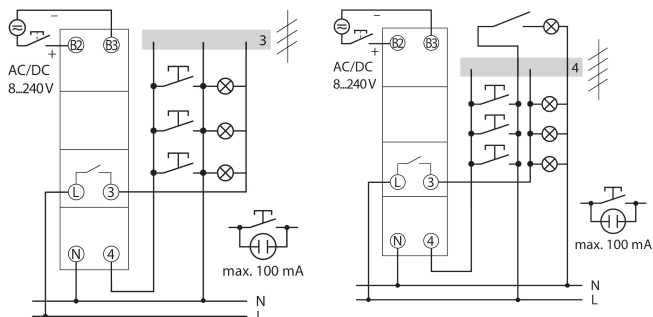

Technische Daten

	ELPA 3
LED-Lampe > 8 W	600 W
Leuchtstofflampenlast (EVG)	1100 W
Leuchtstofflampenlast (VVG) reihenkomponiert	2600 VA
Leuchtstofflampenlast (VVG) nicht komponiert	2600 VA
Schaltleistung	10 AX bei 230 V AC, $\cos \varphi = 0,3$, 16 A bei 230 V AC, $\cos \varphi = 1$
Schalter für Dauerlicht	✓

	ELPA 3
Ausschaltvorwarnung	✓
Multispannungseingang	✓
Nulldurchgangsschaltung	✓
Prüfzeichen	VDE
Gehäuse- und Isolationsmaterial	Hochtemperaturbeständige, selbsterlöschende Thermoplaste
Umgebungstemperatur	-25°C ... 50°C
Schutzklasse	II
Schutzart	IP 20

Anschlussbilder