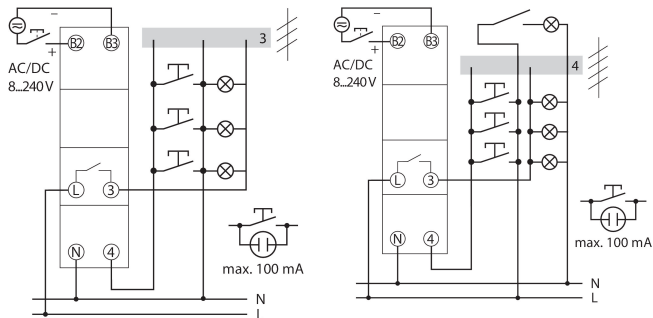

Technische Daten

	ELPA 3
LED-Lampe > 8 W	600 W
Leuchtstofflampenlast (EVG)	1100 W
Leuchtstofflampenlast (VVG) reihenkomponiert	2600 VA
Leuchtstofflampenlast (VVG) nicht komponiert	2600 VA
Schaltleistung	10 AX bei 230 V AC, $\cos \varphi = 0,3$, 16 A bei 230 V AC, $\cos \varphi = 1$
Schalter für Dauerlicht	✓

	ELPA 3
Ausschaltvorwarnung	✓
Multispannungseingang	✓
Nulldurchgangsschaltung	✓
Prüfzeichen	VDE
Gehäuse- und Isolationsmaterial	Hochtemperaturbeständige, selbsterlöschende Thermoplaste
Umgebungstemperatur	-25°C ... 50°C
Schutzklasse	II
Schutzart	IP 20

Anschlussbilder