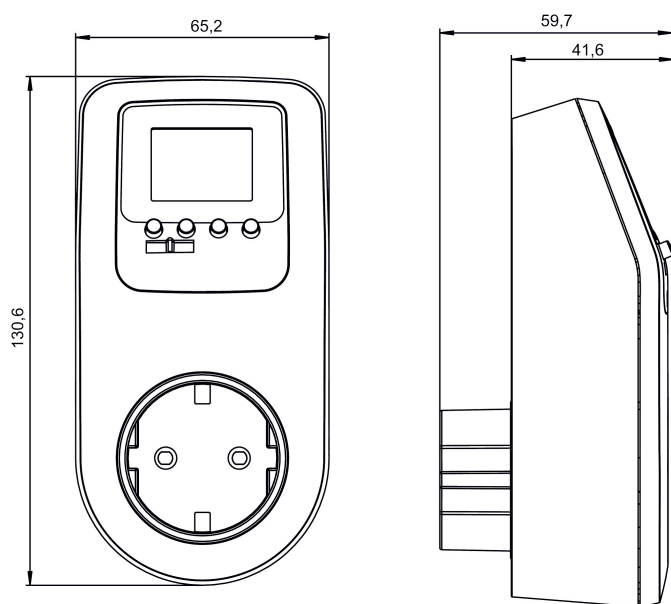

22.11.2024
Seite 1 von 2

theben-eltimo 020 Astro top3

Artikel-Nr.: 0200170

Technische Daten

theben-eltimo 020 Astro top3		theben-eltimo 020 Astro top3	
Programm	Wochenprogramm	LED-Lampe > 8 W	300 W
Programmfunktionen	EIN-AUS	Kürzeste Schaltzeit	1 min
Anzahl Kanäle	1	Ganggenauigkeit bei 25 °C	$\leq \pm 0,25$ s/Tag (Quarz)
Anzahl Speicherplätze	56	Zeitbasis	Quarz
Gangreserve	6 Jahre	Stand-by Leistung	~0,9 W
Schaltleistung bei 250 V AC, $\cos \varphi = 1$	16 A	Anschlussart	Steckdosen-Zwischenstecker
Schaltleistung bei 250 V AC, $\cos \varphi = 0,6$	10 A	Anzeige	LCD-Anzeige
Glüh-/Halogenlampenlast	2600 W	Schutzart	IP 20
LED-Lampe < 2 W	30 W	Schutzklasse	II für Gehäuse, I für Steckersystem nach EN 62 730-1
LED-Lampe 2-8 W	300 W	Umgebungstemperatur	-10°C ... 40°C

Maßbilder

Zubehör

PC-Set OBELISK top2/3
Artikel-Nr.: 9070409

Speicherkarte OBELISK top2
Artikel-Nr.: 9070404

Bluetooth OBELISK top3
Artikel-Nr.: 9070130

Technische Änderungen und Druckfehler vorbehalten

weitere Informationen unter: www.theben.de/produkt/0200170