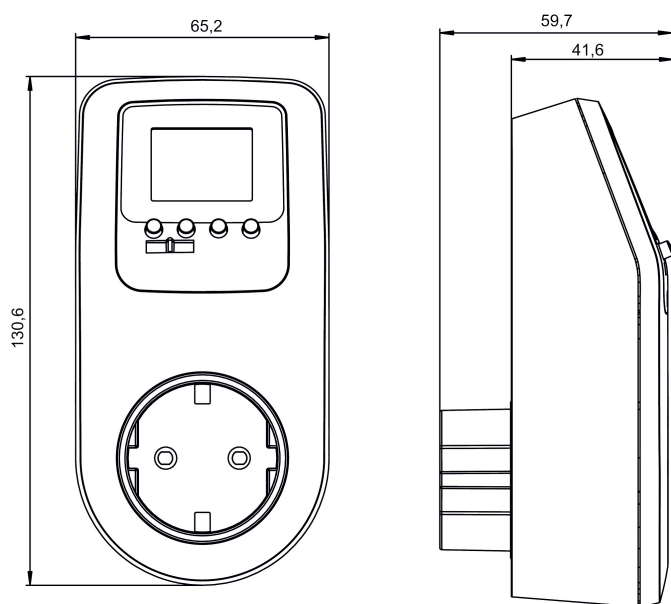

16.03.2024
Seite 1 von 2

theben-eltimo 020 Astro top3

Artikel-Nr.: 0200170

theben

Technische Daten

theben-eltimo 020 Astro top3		theben-eltimo 020 Astro top3	
Programm	Wochenprogramm	LED-Lampe > 8 W	300 W
Programmfunktionen	EIN-AUS	Kürzeste Schaltzeit	1 min
Anzahl Kanäle	1	Ganggenauigkeit bei 25 °C	$\leq \pm 0,25$ s/Tag (Quarz)
Anzahl Speicherplätze	56	Zeitbasis	Quarz
Gangreserve	6 Jahre	Stand-by Leistung	~0,9 W
Schaltleistung bei 250 V AC, $\cos \varphi = 1$	16 A	Anschlussart	Steckdosen-Zwischenstecker
Schaltleistung bei 250 V AC, $\cos \varphi = 0,6$	10 A	Anzeige	LCD-Anzeige
Glüh-/Halogenlampenlast	2600 W	Schutzart	IP 20
LED-Lampe < 2 W	30 W	Schutzklasse	II für Gehäuse, I für Steckersystem nach EN 62 730-1
LED-Lampe 2-8 W	300 W	Umgebungstemperatur	-10°C ... 40°C

Maßbilder

Zubehör

PC-Set OBELISK top2/3
Artikel-Nr.: 9070409

Speicherkarte OBELISK top2
Artikel-Nr.: 9070404

Bluetooth OBELISK top3
Artikel-Nr.: 9070130

Technische Änderungen und Druckfehler vorbehalten

weitere Informationen unter: www.theben.de/produkt/0200170