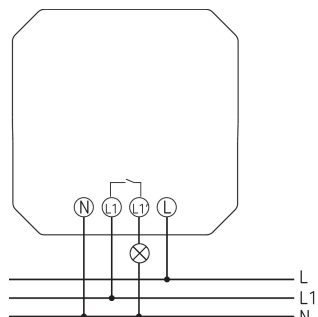

TR 030 top3 UP

Artikel-Nr.: 0300130

theben

Anschlussbilder