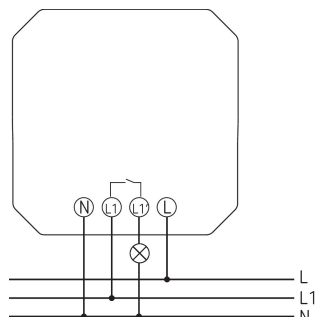

TR 030 top3 UP	
LED-Lampe 2-8 W	600 W
LED-Lampe > 8 W	600 W
Kürzeste Schaltzeit	1 s
Ganggenauigkeit bei 25 °C	typisch ± 0,25 s/Tag (Quarz)
Zeitbasis	Quarz
Stand-by Leistung	~0,4 W
Anschlussart	Schraubklemmen
Bedienelemente	4 Tiptasten
Gehäuse- und Isolationsmaterial	Hochtemperaturbeständige, selbsterlöschende Thermoplaste
Schutzart	IP 20
Schutzklasse	II nach EN 60 730-1
Umgebungstemperatur	-5°C ... 55°C

16.03.2024
Seite 1 von 4

TR 030 top3 UP

Artikel-Nr.: 0300130

theben

Anschlussbilder

Maßbilder

Zubehör

PC-Set OBELISK top2/3
Artikel-Nr.: 9070409