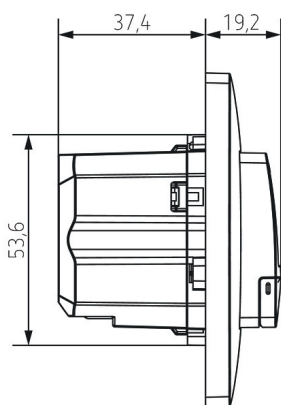

16.03.2024
Seite 1 von 4

TR 030 top3 UP

Artikel-Nr.: 0300130

theben

Anschlussbilder

Maßbilder

Zubehör

PC-Set OBELISK top2/3
Artikel-Nr.: 9070409