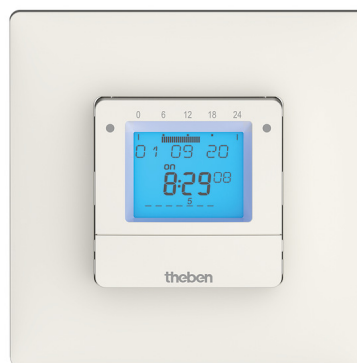

TR 030 top3 UP

Artikel-Nr.: 0300130

theben

Zeit- und Lichtsteuerung Digitale Zeitschaltuhren

Funktionsbeschreibung

- Digitale Zeitschaltuhr mit Wochenprogramm für UP-Wandmontage
- 1 Kanal
- App-Programmierung möglich
- Sichere Übertragung per optionalem Bluetooth Low Energy OBELISK top3
- Maximale Manipulationssicherheit, Zeitschaltprogramme können nur dann von der App in die Uhr übertragen werden, wenn der Bluetooth OBELISK top3 in der Uhr steckt
- 3 Sonderprogramme (Kleines Jahresprogramm)
- Zyklusprogramm, Zufallsprogramm und Impulsprogramm
- 84 Speicherplätze
- DuoFix Federsteckklemmen
- Textorientierte Bedienerführung im Display
- 6 Jahre Gangreserve
- Schnittstelle für OBELISK top2 Speicherkarte (PC-Programmierung)
- Schaltungsvorwahl
- Dauerschaltung EIN/AUS
- Integrierter Betriebsstundenzähler
- Ferienprogramm
- PIN-Codierung
- Automatische Sommer-/Winterzeitumschaltung
- Ausgleichsrahmen für viele gängige Schalterprogramme als Zubehör erhältlich

Technische Daten

TR 030 top3 UP	
Betriebsspannung	230 V AC
Frequenz	50 Hz
Montageart	UP-Wandeinbau
Kontaktart	Schließer
Programm	Wochenprogramm
Programmfunktionen	EIN-AUS, Impuls, Zyklus
Anzahl Kanäle	1
Anzahl Speicherplätze	84
Gangreserve	6 Jahre
Schaltleistung bei 250 V AC, cos φ = 1	10 A
Schaltleistung bei 250 V AC, cos φ = 0,6	2 A
Glüh-/Halogenlampenlast	2300 W
LED-Lampe < 2 W	50 W

TR 030 top3 UP	
LED-Lampe 2-8 W	600 W
LED-Lampe > 8 W	600 W
Kürzeste Schaltzeit	1 s
Ganggenauigkeit bei 25 °C	typisch ± 0,25 s/Tag (Quarz)
Zeitbasis	Quarz
Stand-by Leistung	~0,4 W
Anschlussart	Schraubklemmen
Bedienelemente	4 Tiptasten
Gehäuse- und Isolationsmaterial	Hochtemperaturbeständige, selbsterlöschende Thermoplaste
Schutzart	IP 20
Schutzklasse	II nach EN 60 730-1
Umgebungstemperatur	-5°C ... 55°C