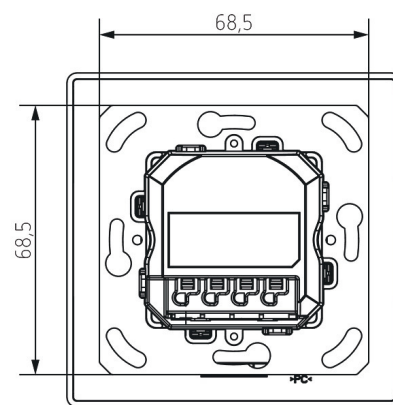

16.03.2024
Seite 1 von 4

TR 030 top3 UP

Artikel-Nr.: 0300130

theben

Anschlussbilder

Maßbilder

Zubehör

PC-Set OBELISK top2/3
Artikel-Nr.: 9070409