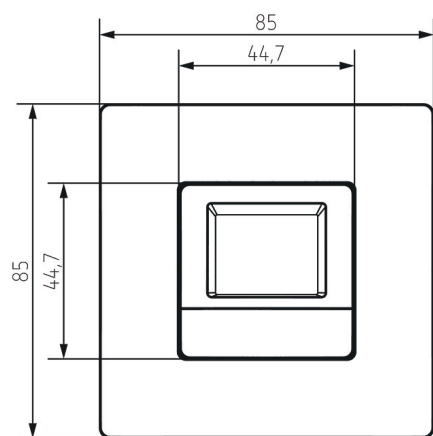

16.03.2024
Seite 1 von 4

TR 030 top3 UP

Artikel-Nr.: 0300130

theben

Anschlussbilder

Maßbilder

Zubehör

PC-Set OBELISK top2/3
Artikel-Nr.: 9070409