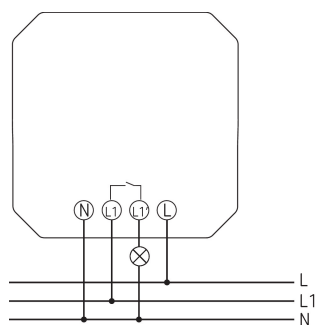

SELEKTA 070 top3 UP

Artikel-Nr.: 0700130

theben

Technische Daten

SELEKTA 070 top3 UP		SELEKTA 070 top3 UP	
Ganggenauigkeit bei 25 °C	typisch $\pm 0,25$ s/Tag (Quarz)	Gehäuse- und Isolationsmaterial	Hochtemperaturbeständige, selbsterlöschende Thermoplaste
Zeitbasis	Quarz	Schutzart	IP 20
Stand-by Leistung	~0,4 W	Schutzklasse	II nach EN 60 730-1
Anschlussart	Schraubklemmen	Umgebungstemperatur	-5°C ... 55°C
Bedienelemente	4 Tipptasten		

Anschlussbilder