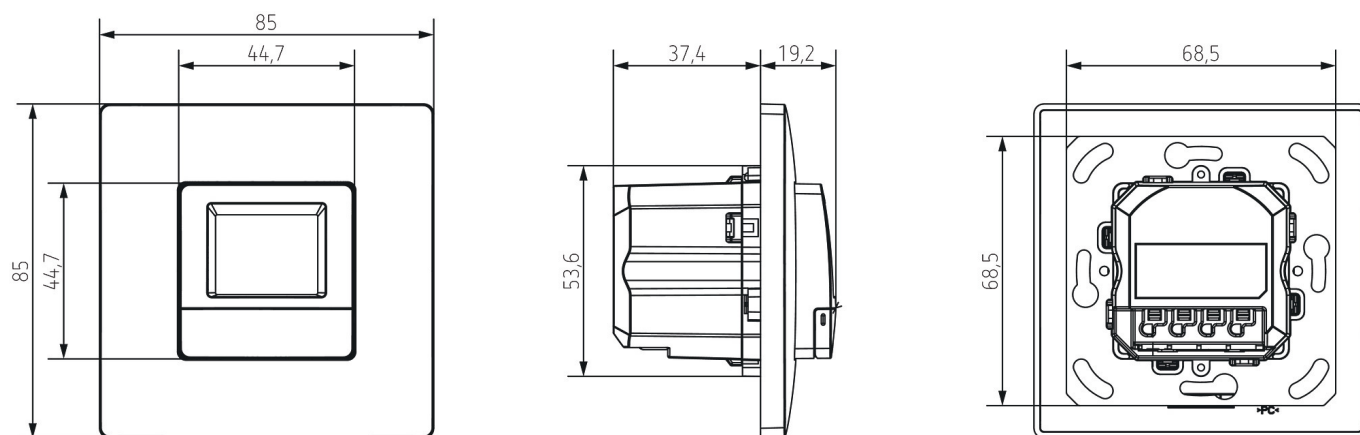

Maßbilder

Technische Änderungen und Druckfehler vorbehalten

weitere Informationen unter: www.theben.de/produkt/0700130

Die Lastangaben werden mit exemplarisch ausgesuchten Leuchtmitteln ermittelt und sind daher aufgrund der Vielzahl der erhältlichen Produkte typische Angaben.