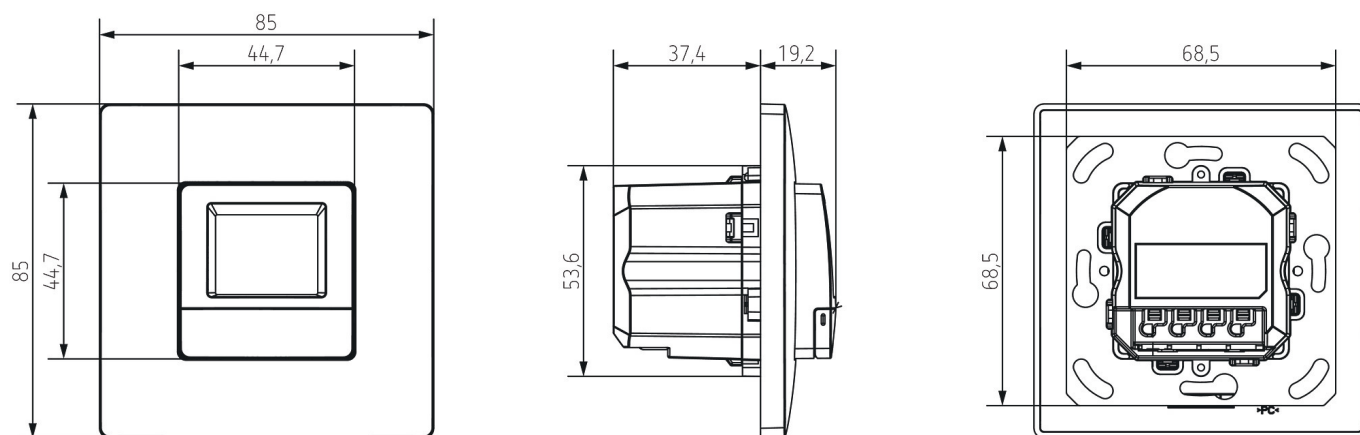

22.11.2024
Seite 1 von 4

SELEKTA 070 top3 UP

Artikel-Nr.: 0700130

theben

Technische Daten

SELEKTA 070 top3 UP		SELEKTA 070 top3 UP	
Ganggenauigkeit bei 25 °C	typisch $\pm 0,25$ s/Tag (Quarz)	Gehäuse- und Isolationsmaterial	Hochtemperaturbeständige, selbsterlöschende Thermoplaste
Zeitbasis	Quarz	Schutzart	IP 20
Stand-by Leistung	~0,4 W	Schutzklasse	II nach EN 60 730-1
Anschlussart	Schraubklemmen	Umgebungstemperatur	-5°C ... 55°C
Bedienelemente	4 Tipptasten		

Anschlussbilder

Maßbilder

Technische Änderungen und Druckfehler vorbehalten

weitere Informationen unter: www.theben.de/produkt/0700130

Die Lastangaben werden mit exemplarisch ausgesuchten Leuchtmitteln ermittelt und sind daher aufgrund der Vielzahl der erhältlichen Produkte typische Angaben.