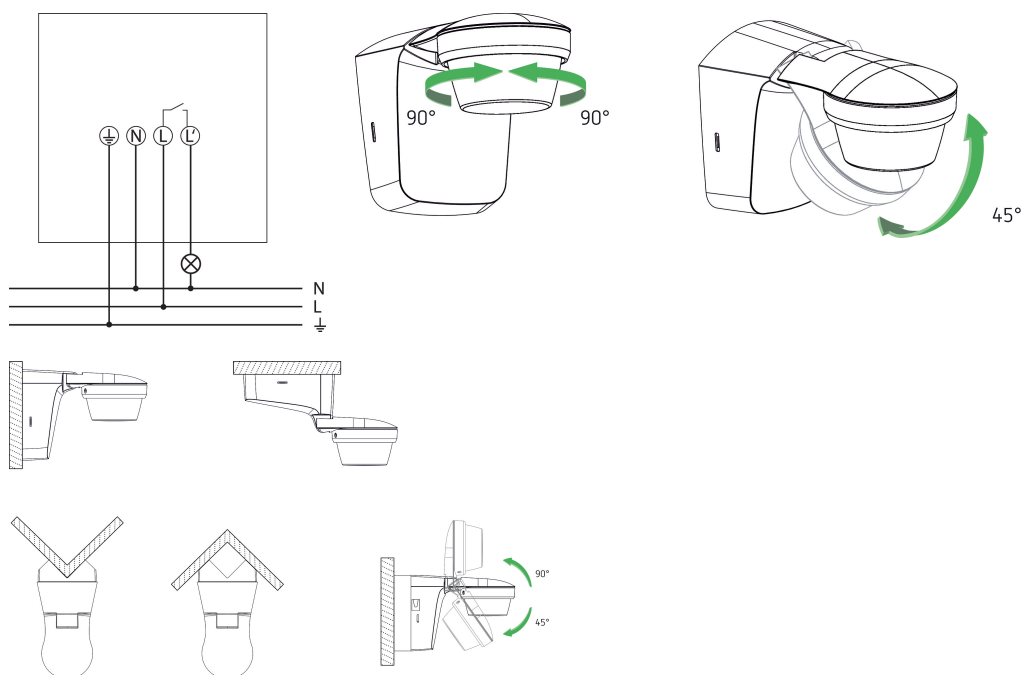

theLuxa S360 BK

Artikel-Nr.: 1010511

Präsenzmelder & Bewegungsmelder Deckenmontage außen

Funktionsbeschreibung

- Bewegungsmelder (PIR) für die Wand- / Deckenmontage im Außenbereich
- Runder Erfassungsbereich 360°, Ø 32 m bei 2,5 m Montagehöhe
- Schaltausgang 1 Kanal Licht Relais 230 V
- Sensorkopf Außenmelder horizontal um $\pm 90^\circ$ drehbar, nach unten um 45° und nach oben um 90° neigbar
- Helligkeitsschaltwert und Nachlaufzeit einstellbar
- Empfindlichkeit reduzierbar zur Einschränkung des Erfassungsbereiches
- Bereichseingrenzung durch Abdeckclip
- Mischlichtmessung geeignet für die Steuerung von Fluoreszenz-, Glüh- und Halogenlampen, sowie LEDs
- Nulldurchgangsschaltung für relaisschonendes Schalten und hohe Lampenlasten
- Teach-in des aktuellen Helligkeitsswertes am Außenbewegungsmelder
- Impulsfunktion
- Test-Funktion zur Überprüfung des Erfassungsbereiches
- Montage auf UP-Dose (60 mm) möglich
- Einhand-Stecksockelmontage
- Sofortige Inbetriebnahme durch Voreinstellung möglich
- Einstellelemente geschützt angebracht
- Blindklemme für Schutzleiter
- Eckmontagewinkel im Lieferumfang

theLuxe S360 BK

Artikel-Nr.: 1010511

theben

Technische Daten

theLuxe S360 BK	
Schutzklasse	II
Schutzart	IP 66

Anschlussbilder

Erfassungsbereich für die Planung bei einer Temperatur von 21 °C

Montagehöhe (A)	Quer gehend (t)	Frontal gehend (R)	
2 m	15 m	4 m	
2,5 m	16 m	5 m	
3 m	16 m	5 m	
3,5 m	10 m	5 m	
4 m	8 m	3 m	