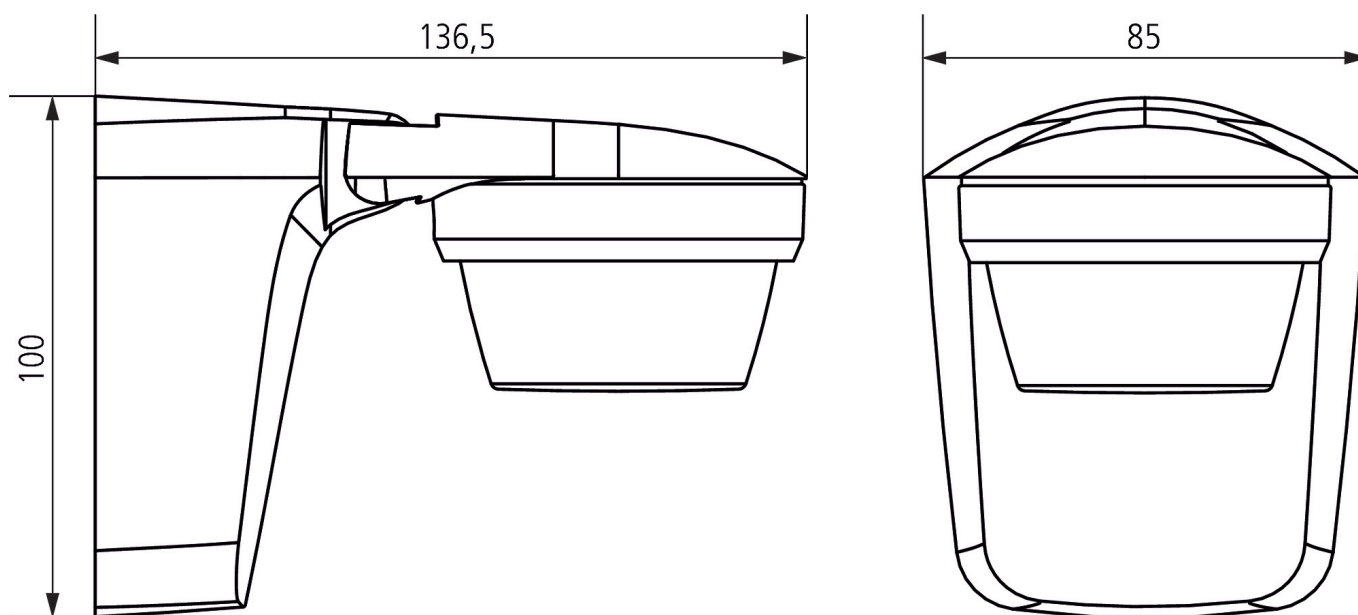

28.05.2024
Seite 2 von 4

theLuxa S360 BK

Artikel-Nr.: 1010511

theben

Erfassungsbereich für die Planung bei einer Temperatur von 21 °C

Maßbilder

Technische Änderungen und Druckfehler vorbehalten

weitere Informationen unter: www.theben.de/produkt/1010511