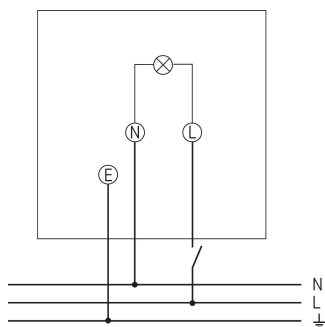

theLeda S8-100L WH

Artikel-Nr.: 1020600

theben

LED-Leuchten

LED-Leuchten ohne Bewegungsmelder

Funktionsbeschreibung

- LED-Strahler mit 8,5 W
- Lichtfarbe 4000 K
- Wandmontage
- Strahler horizontal um $\pm 40^\circ$ drehbar und um 70° nach unten schwenkbar, Wandbeleuchtung durch 180° Drehung möglich
- Für den Außenbereich geeignet
- Vernetzbar über Draht

theLeda S8-100L WH	
Lebensdauer	L80/B10/45.000 h L70/B50/50.000 h
Montagehöhe	1,8 - 2,5 m
Umgebungstemperatur	-20°C ... 55°C
Schutzklasse	II
Schutzart	IP 55
Vorgänger	1020721, theLeda S10L WH

Anschlussbilder

22.11.2024
Seite 1 von 2

theLeda S8-100L WH

Artikel-Nr.: 1020600

theben

Maßbilder

Zubehör

Eckwinkel 10 WH

Artikel-Nr.: 9070969