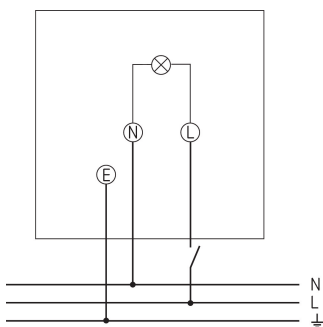

theLeda S8-100L WH

Artikel-Nr.: 1020600

theben

LED-Leuchten

LED-Leuchten ohne Bewegungsmelder

Funktionsbeschreibung

- LED-Strahler mit 8,5 W
- Lichtfarbe 4000 K
- Wandmontage
- Strahler horizontal um $\pm 40^\circ$ drehbar und um 70° nach unten schwenkbar, Wandbeleuchtung durch 180° Drehung möglich
- Für den Außenbereich geeignet
- Vernetzbar über Draht

Technische Daten

theLeda S8-100L WH	
Betriebsspannung	230 V AC
Frequenz	50 Hz
Stand-by Leistung	~0,5 W
Farbe	Weiß (ähnlich RAL 9010)
Schaltausgang	Licht
Montageart	Wandmontage, Außen
Leistung LED (Lichtstrom)	900 lm
Farbtemperatur	4000 K, neutralweiß
Farbwiedergabeindex	< 80

theLeda S8-100L WH	
Lebensdauer	L80/B10/45.000 h L70/B50/50.000 h
Montagehöhe	1,8 - 2,5 m
Umgebungstemperatur	-20°C ... 55°C
Schutzklasse	II
Schutzart	IP 55
Vorgänger	1020721, theLeda S10L WH

Anschlussbilder

16.03.2024
Seite 1 von 2

theLeda S8-100L WH

Artikel-Nr.: 1020600

theben

Maßbilder

Zubehör

Eckwinkel 10 WH

Artikel-Nr.: 9070969