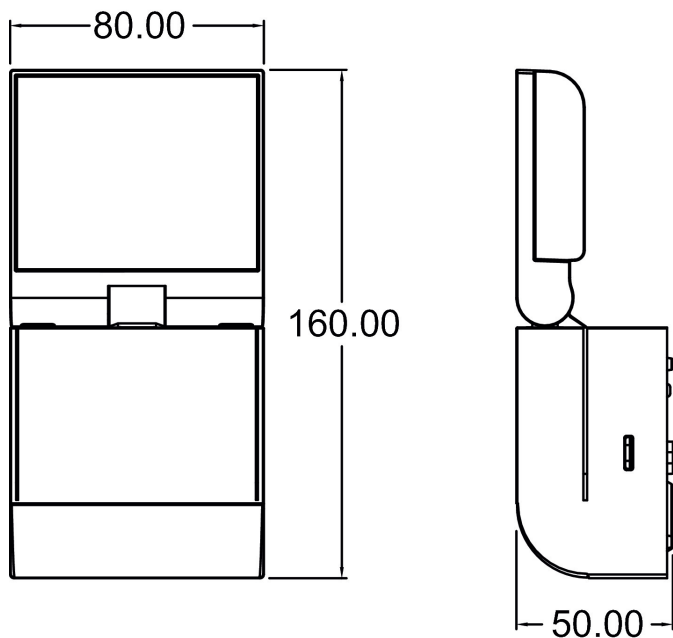

theLeda S8-100L WH	
Lebensdauer	L80/B10/45.000 h L70/B50/50.000 h
Montagehöhe	1,8 - 2,5 m
Umgebungstemperatur	-20°C ... 55°C
Schutzklasse	II
Schutzart	IP 55
Vorgänger	1020721, theLeda S10L WH

Anschlussbilder

16.03.2024
Seite 1 von 2

theLeda S8-100L WH

Artikel-Nr.: 1020600

theben

Maßbilder

Zubehör

Eckwinkel 10 WH

Artikel-Nr.: 9070969

Abstandsrahmen 10 WH

Artikel-Nr.: 9070971

Technische Änderungen und Druckfehler vorbehalten

weitere Informationen unter: www.theben.de/produkt/1020600

Die Lastangaben werden mit exemplarisch ausgesuchten Leuchtmitteln ermittelt und sind daher aufgrund der Vielzahl der erhältlichen Produkte typische Angaben.