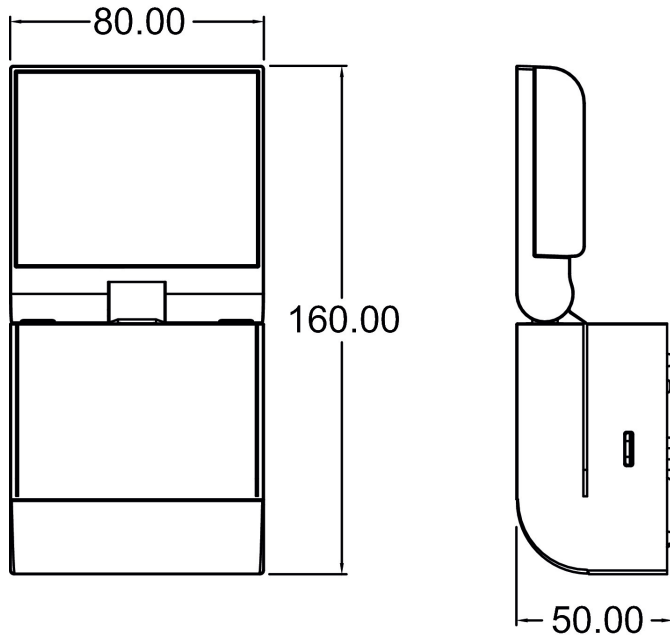

theLeda S8-100L WH	
Lebensdauer	L80/B10/45.000 h L70/B50/50.000 h
Montagehöhe	1,8 - 2,5 m
Umgebungstemperatur	-20°C ... 55°C
Schutzklasse	II
Schutzart	IP 55
Vorgänger	1020721, theLeda S10L WH

Anschlussbilder

Technische Änderungen und Druckfehler vorbehalten

weitere Informationen unter: www.theben.de/produkt/1020600

Die Lastangaben werden mit exemplarisch ausgesuchten Leuchtmitteln ermittelt und sind daher aufgrund der Vielzahl der erhältlichen Produkte typische Angaben.

22.11.2024
Seite 1 von 2

theLeda S8-100L WH

Artikel-Nr.: 1020600

theben

Maßbilder

Zubehör

Eckwinkel 10 WH

Artikel-Nr.: 9070969

Abstandsrahmen 10 WH

Artikel-Nr.: 9070971

Technische Änderungen und Druckfehler vorbehalten

weitere Informationen unter: www.theben.de/produkt/1020600

Die Lastangaben werden mit exemplarisch ausgesuchten Leuchtmitteln ermittelt und sind daher aufgrund der Vielzahl der erhältlichen Produkte typische Angaben.