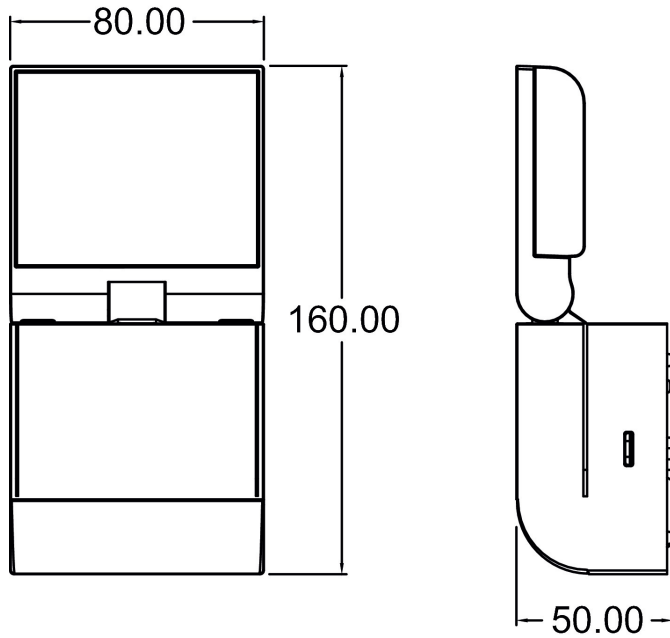

## Funktionsbeschreibung

- LED-Strahler mit 8,5 W
- Lichtfarbe 4000 K
- Wandmontage
- Strahler horizontal um  $\pm 40^\circ$  drehbar und um  $70^\circ$  nach unten schwenkbar, Wandbeleuchtung durch  $180^\circ$  Drehung möglich
- Für den Außenbereich geeignet
- Vernetzbar über Draht

theLeda S8-100L BK	
Lebensdauer	L80/B10/45.000 h   L70/B50/50.000 h
Montagehöhe	1,8 - 2,5 m
Umgebungstemperatur	-20°C ... 55°C
Schutzklasse	II
Schutzart	IP 55
Vorgänger	1020722, theLeda S10L BK

## Anschlussbilder

Technische Änderungen und Druckfehler vorbehalten

weitere Informationen unter: [www.theben.de/produkt/1020601](http://www.theben.de/produkt/1020601)

Die Lastangaben werden mit exemplarisch ausgesuchten Leuchtmitteln ermittelt und sind daher aufgrund der Vielzahl der erhältlichen Produkte typische Angaben.

## Maßbilder