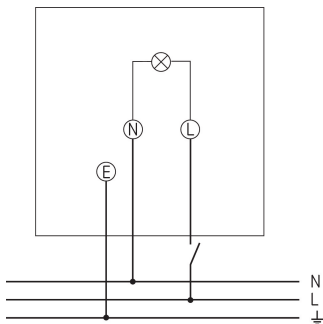

Anschlussbilder

Technische Änderungen und Druckfehler vorbehalten

weitere Informationen unter: www.theben.de/produkt/1020601

Die Lastangaben werden mit exemplarisch ausgesuchten Leuchtmitteln ermittelt und sind daher aufgrund der Vielzahl der erhältlichen Produkte typische Angaben.

16.03.2024
Seite 1 von 2