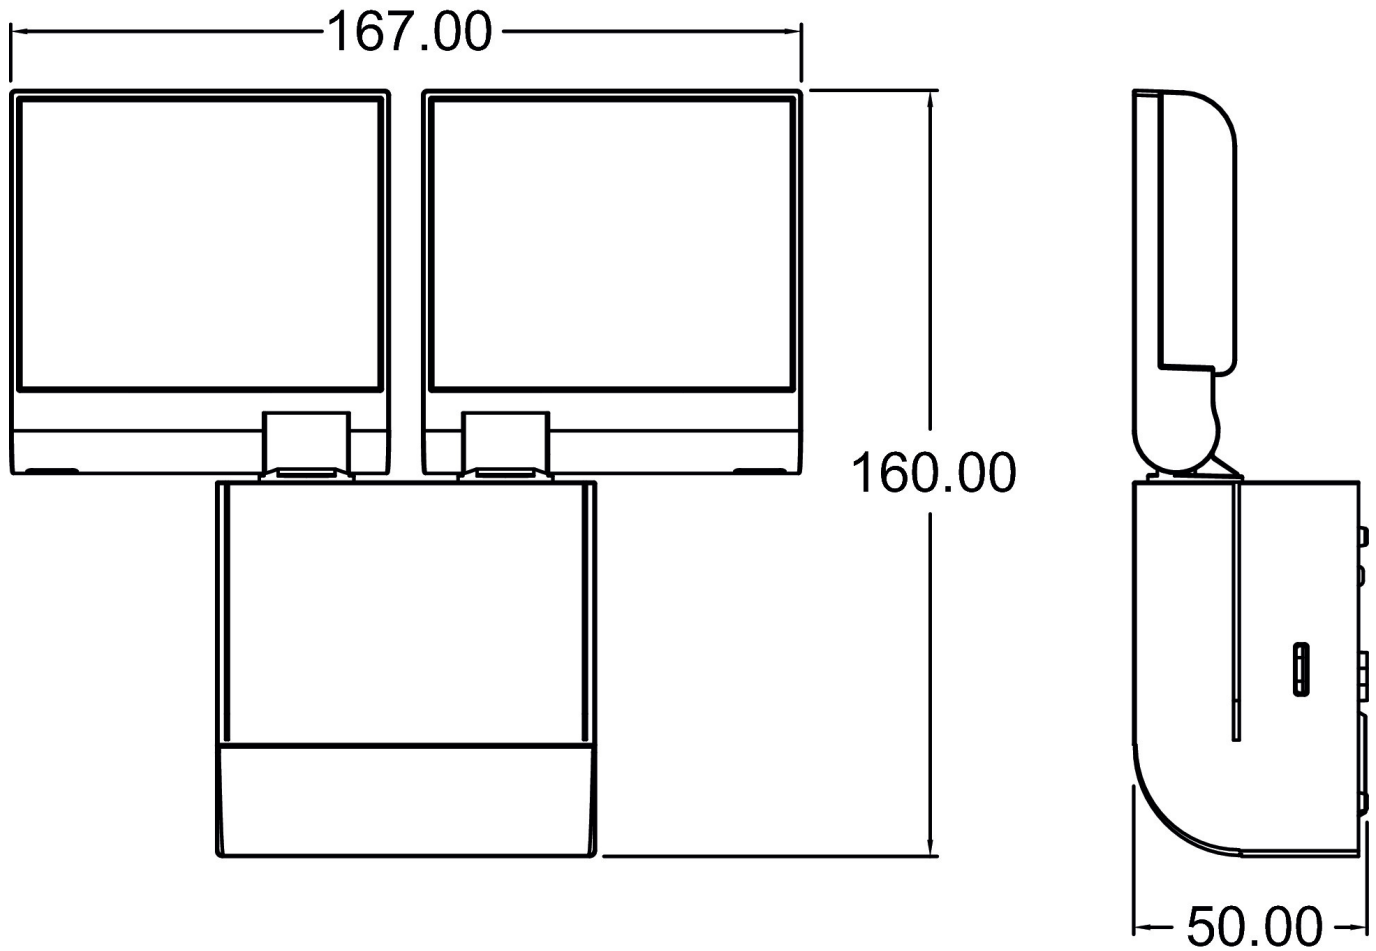

theLeda S17-100L BK	
Lebensdauer	L80/B10/45.000 h L70/B50/50.000 h
Montagehöhe	1,8 - 2,5 m
Umgebungstemperatur	-20°C ... 55°C
Schutzklasse	II
Schutzart	IP 55
Vorgänger	1020724, theLeda S20L BK

Anschlussbilder

22.11.2024
Seite 1 von 2

theLeda S17-100L BK

Artikel-Nr.: 1020603

theben

Maßbilder

Zubehör

Eckwinkel 10 BK
Artikel-Nr.: 9070987

Abstandsrahmen 10 BK
Artikel-Nr.: 9070988