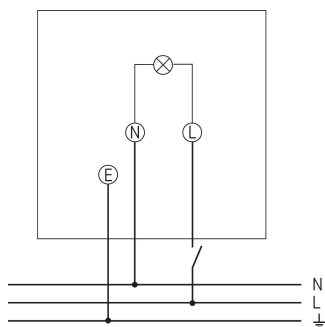

theLeda S17-100L BK

Artikel-Nr.: 1020603

theben

LED-Leuchten

LED-Leuchten ohne Bewegungsmelder

Funktionsbeschreibung

- LED-Strahler mit 17 W
- Lichtfarbe 4000 K
- Wandmontage
- Strahler horizontal um $\pm 21/45^\circ$ drehbar und um 70° nach unten schwenkbar
- Für den Außenbereich geeignet
- Vernetzbar über Draht

Technische Daten

theLeda S17-100L BK	
Betriebsspannung	230 V AC
Frequenz	50 Hz
Stand-by Leistung	~0,5 W
Farbe	Schwarz (ähnlich RAL 9005)
Schaltausgang	Licht
Montageart	Wandmontage, Außen
Leistung LED (Lichtstrom)	2 x 900 lm
Farbtemperatur	4000 K, neutralweiß
Farbwiedergabeindex	< 80

theLeda S17-100L BK	
Lebensdauer	L80/B10/45.000 h L70/B50/50.000 h
Montagehöhe	1,8 - 2,5 m
Umgebungstemperatur	-20°C ... 55°C
Schutzklasse	II
Schutzart	IP 55
Vorgänger	1020724, theLeda S20L BK

Anschlussbilder

22.11.2024
Seite 1 von 2

theLeda S17-100L BK

Artikel-Nr.: 1020603

theben

Maßbilder

Zubehör

Eckwinkel 10 BK
Artikel-Nr.: 9070987

Abstandsrahmen 10 BK
Artikel-Nr.: 9070988