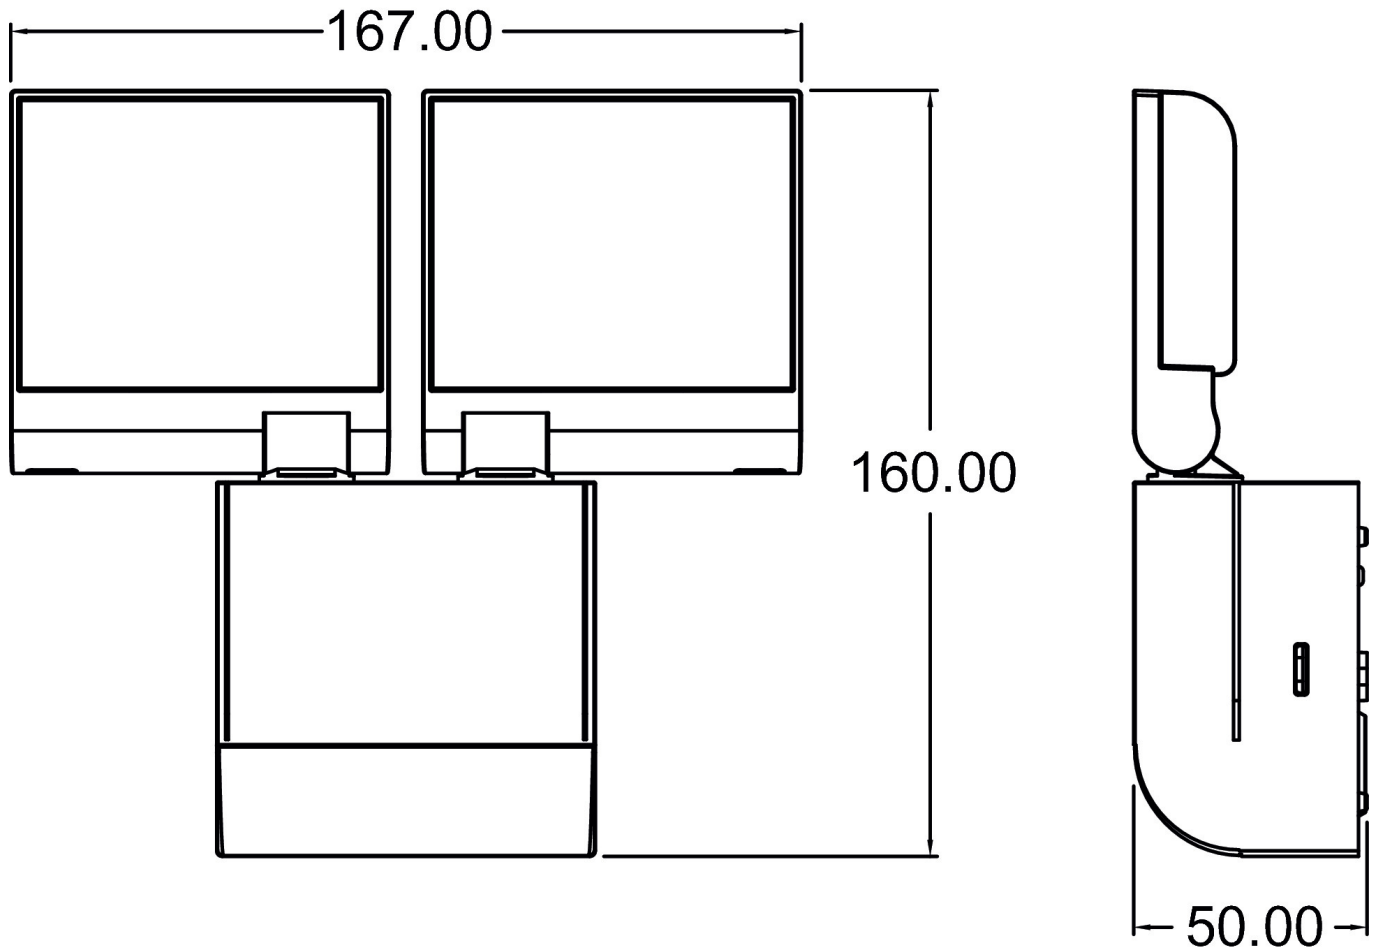

## Funktionsbeschreibung

- LED-Strahler mit 17 W
- Lichtfarbe 4000 K
- Wandmontage
- Strahler horizontal um  $\pm 21/45^\circ$  drehbar und um  $70^\circ$  nach unten schwenkbar
- Für den Außenbereich geeignet
- Vernetzbar über Draht

theLeda S17-100L BK	
Lebensdauer	L80/B10/45.000 h   L70/ B50/50.000 h
Montagehöhe	1,8 - 2,5 m
Umgebungstemperatur	-20°C ... 55°C
Schutzklasse	II
Schutzart	IP 55
Vorgänger	1020724, theLeda S20L BK

## Maßbilder