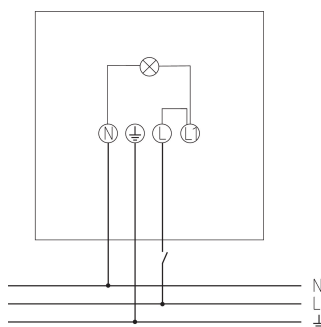

Anschlussbilder

Technische Änderungen und Druckfehler vorbehalten

weitere Informationen unter: www.theben.de/produkt/1020683

Die Lastangaben werden mit exemplarisch ausgesuchten Leuchtmitteln ermittelt und sind daher aufgrund der Vielzahl der erhältlichen Produkte typische Angaben.