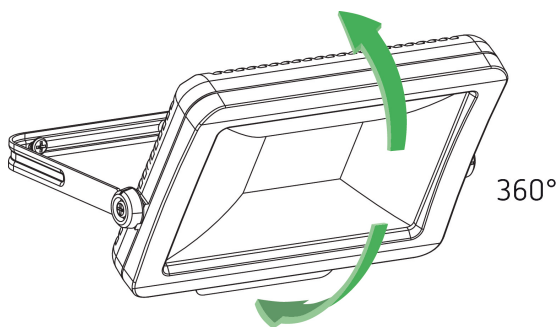

Anschlussbilder

Technische Änderungen und Druckfehler vorbehalten

weitere Informationen unter: www.theben.de/produkt/1020683

Die Lastangaben werden mit exemplarisch ausgesuchten Leuchtmitteln ermittelt und sind daher aufgrund der Vielzahl der erhältlichen Produkte typische Angaben.

22.11.2024
Seite 1 von 2