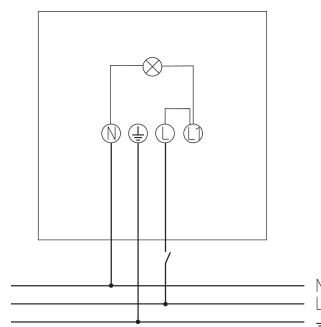

Anschlussbilder

Technische Änderungen und Druckfehler vorbehalten

weitere Informationen unter: www.theben.de/produkt/1020683

Die Lastangaben werden mit exemplarisch ausgesuchten Leuchtmitteln ermittelt und sind daher aufgrund der Vielzahl der erhältlichen Produkte typische Angaben.

22.11.2024
Seite 1 von 2