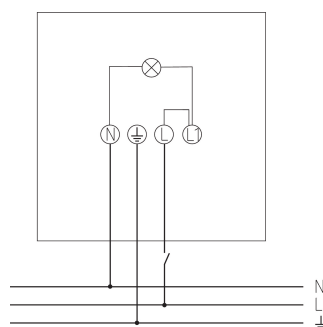

Anschlussbilder

Technische Änderungen und Druckfehler vorbehalten

weitere Informationen unter: www.theben.de/produkt/1020684

Die Lastangaben werden mit exemplarisch ausgesuchten Leuchtmitteln ermittelt und sind daher aufgrund der Vielzahl der erhältlichen Produkte typische Angaben.

16.03.2024
Seite 1 von 2