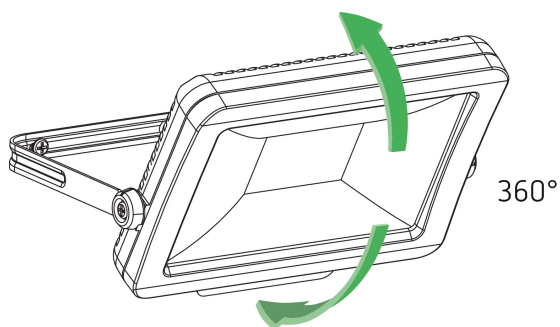

Anschlussbilder

Technische Änderungen und Druckfehler vorbehalten

weitere Informationen unter: www.theben.de/produkt/1020684

Die Lastangaben werden mit exemplarisch ausgesuchten Leuchtmitteln ermittelt und sind daher aufgrund der Vielzahl der erhältlichen Produkte typische Angaben.

16.03.2024
Seite 1 von 2