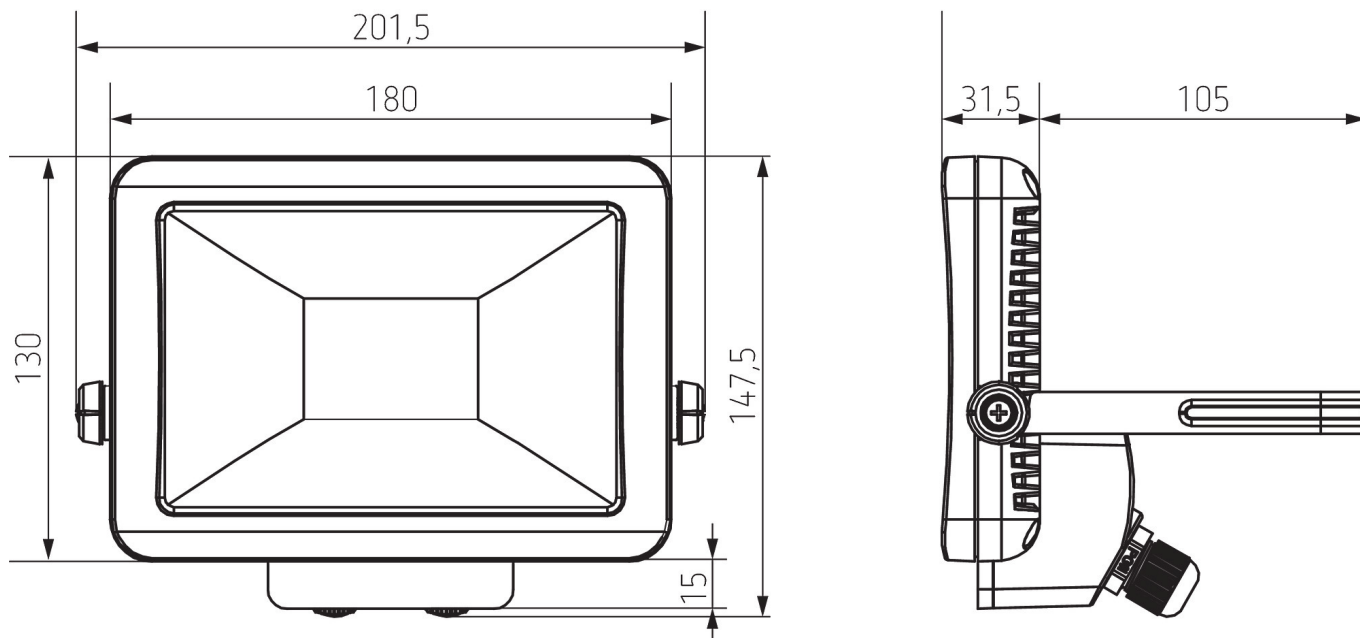

theLeda B20L BK

Artikel-Nr.: 1020684

theben

Maßbilder

Zubehör

Bewegungssensor theLeda B BK
Artikel-Nr.: 9070761

Lichtsensoren theLeda B BK
Artikel-Nr.: 9070763

Bewegungssensor RC theLeda B BK
Artikel-Nr.: 9070801