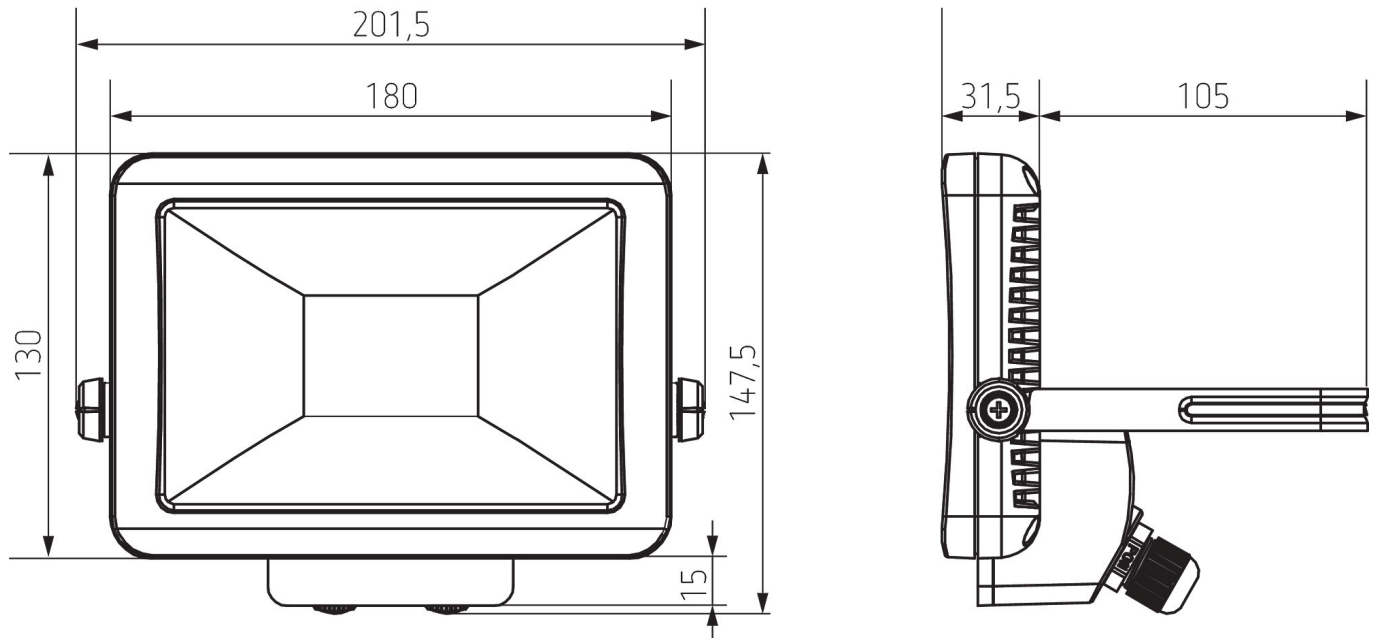

theLeda B20L BK

Artikel-Nr.: 1020684

theben

Maßbilder

Zubehör

Bewegungssensor theLeda B BK
Artikel-Nr.: 9070761

Lichtsensor theLeda B BK
Artikel-Nr.: 9070763

Bewegungssensor RC theLeda B BK
Artikel-Nr.: 9070801