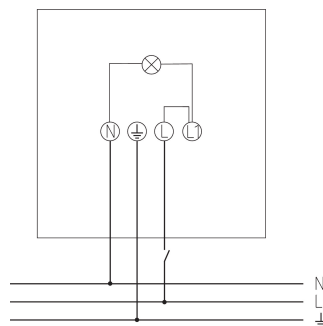

Anschlussbilder

Technische Änderungen und Druckfehler vorbehalten

weitere Informationen unter: www.theben.de/produkt/1020684

Die Lastangaben werden mit exemplarisch ausgesuchten Leuchtmitteln ermittelt und sind daher aufgrund der Vielzahl der erhältlichen Produkte typische Angaben.

22.11.2024
Seite 1 von 2