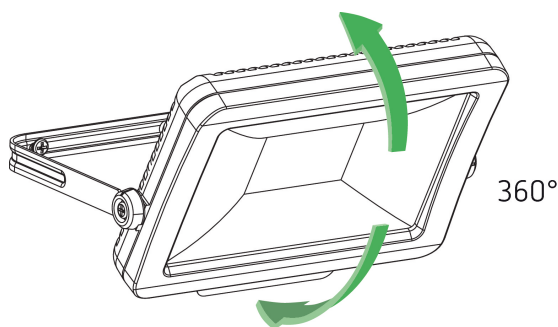

Anschlussbilder

Technische Änderungen und Druckfehler vorbehalten

weitere Informationen unter: www.theben.de/produkt/1020684

Die Lastangaben werden mit exemplarisch ausgesuchten Leuchtmitteln ermittelt und sind daher aufgrund der Vielzahl der erhältlichen Produkte typische Angaben.

22.11.2024
Seite 1 von 2