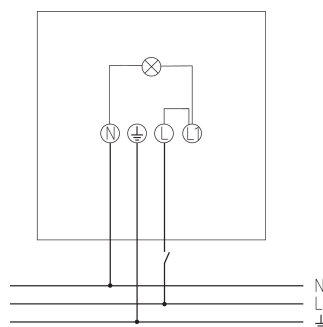

Anschlussbilder

Technische Änderungen und Druckfehler vorbehalten

weitere Informationen unter: www.theben.de/produkt/1020685

Die Lastangaben werden mit exemplarisch ausgesuchten Leuchtmitteln ermittelt und sind daher aufgrund der Vielzahl der erhältlichen Produkte typische Angaben.

16.03.2024
Seite 1 von 2