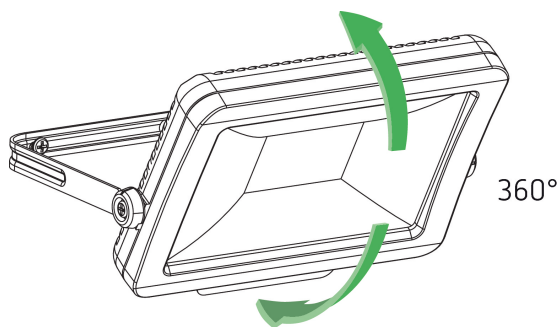

Anschlussbilder

Technische Änderungen und Druckfehler vorbehalten

weitere Informationen unter: www.theben.de/produkt/1020685

Die Lastangaben werden mit exemplarisch ausgesuchten Leuchtmitteln ermittelt und sind daher aufgrund der Vielzahl der erhältlichen Produkte typische Angaben.

16.03.2024
Seite 1 von 2