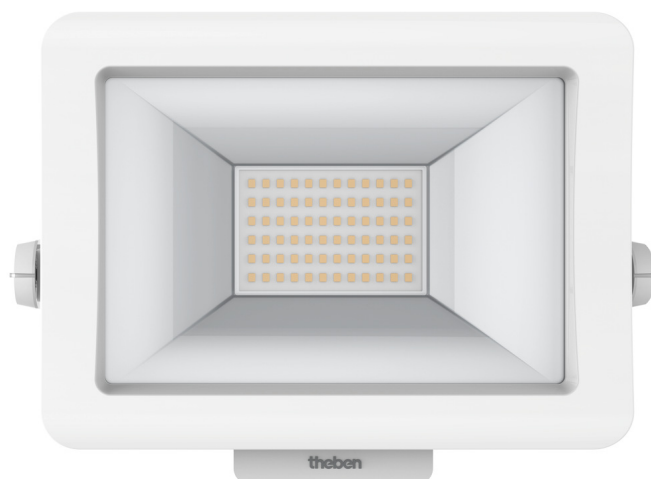

# theLeda B30L WH

Artikel-Nr.: 1020685

**theben**

## LED-Leuchten

### LED-Leuchten ohne Bewegungsmelder

## Funktionsbeschreibung

- LED-Strahler mit 30 W, modular erweiterbar
- Lichtfarbe 5000 K
- Wand- und Deckenmontage
- Für den Außenbereich geeignet
- Flexibel erweiterbar durch optionales Modul mit Bewegungsmelder (mit oder ohne Fernbedienung) oder Lichtsensor
- Strahler um 360 ° drehbar
- Nicht dimmbar