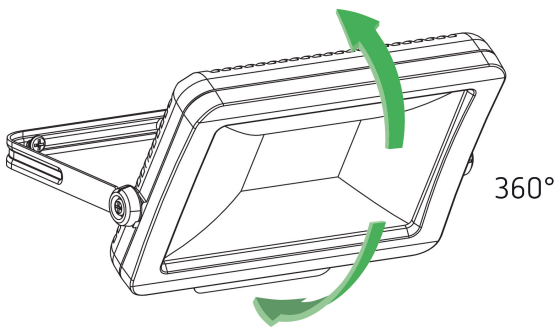

Anschlussbilder

Technische Änderungen und Druckfehler vorbehalten

weitere Informationen unter: www.theben.de/produkt/1020686

Die Lastangaben werden mit exemplarisch ausgesuchten Leuchtmitteln ermittelt und sind daher aufgrund der Vielzahl der erhältlichen Produkte typische Angaben.

16.03.2024
Seite 1 von 2