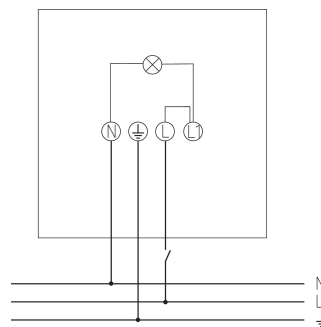

Anschlussbilder

Technische Änderungen und Druckfehler vorbehalten

weitere Informationen unter: www.theben.de/produkt/1020686

Die Lastangaben werden mit exemplarisch ausgesuchten Leuchtmitteln ermittelt und sind daher aufgrund der Vielzahl der erhältlichen Produkte typische Angaben.

16.03.2024
Seite 1 von 2