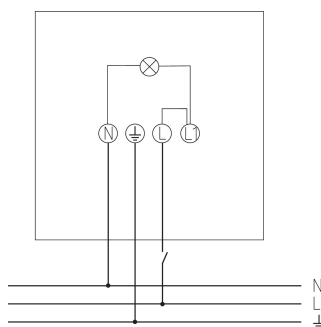

Anschlussbilder

Technische Änderungen und Druckfehler vorbehalten

weitere Informationen unter: www.theben.de/produkt/1020686

Die Lastangaben werden mit exemplarisch ausgesuchten Leuchtmitteln ermittelt und sind daher aufgrund der Vielzahl der erhältlichen Produkte typische Angaben.