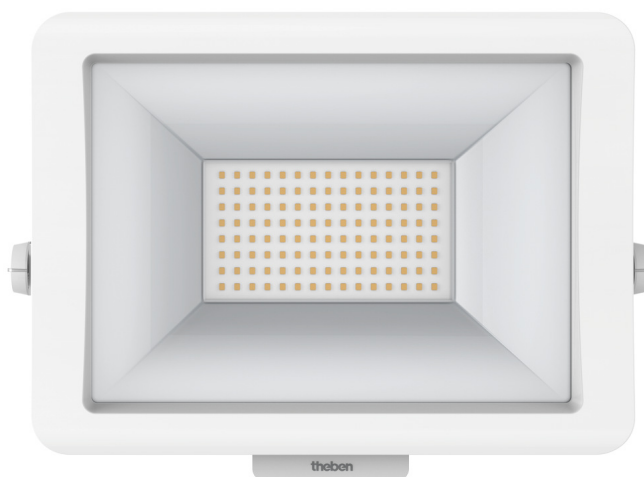

# theLeda B50L WH

Artikel-Nr.: 1020687

### LED-Leuchten ohne Bewegungsmelder

## Funktionsbeschreibung

- LED-Strahler mit 50 W, modular erweiterbar
- Lichtfarbe 5000 K
- Wand- und Deckenmontage
- Für den Außenbereich geeignet
- Flexibel erweiterbar durch optionales Modul mit Bewegungsmelder (mit oder ohne Fernbedienung) oder Lichtsensor
- Strahler um 360 ° drehbar
- Nicht dimmbar