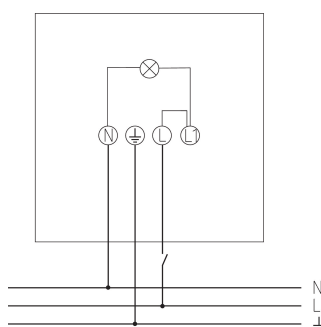

Anschlussbilder

Technische Änderungen und Druckfehler vorbehalten

weitere Informationen unter: www.theben.de/produkt/1020687

Die Lastangaben werden mit exemplarisch ausgesuchten Leuchtmitteln ermittelt und sind daher aufgrund der Vielzahl der erhältlichen Produkte typische Angaben.