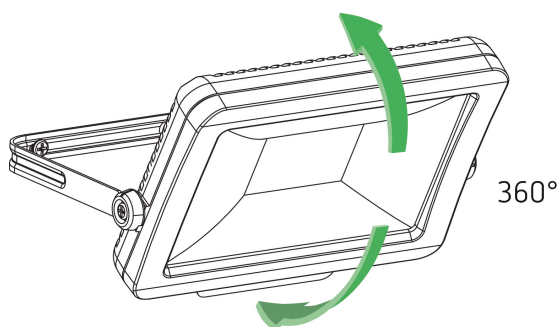

Anschlussbilder

Technische Änderungen und Druckfehler vorbehalten

weitere Informationen unter: www.theben.de/produkt/1020687

Die Lastangaben werden mit exemplarisch ausgesuchten Leuchtmitteln ermittelt und sind daher aufgrund der Vielzahl der erhältlichen Produkte typische Angaben.