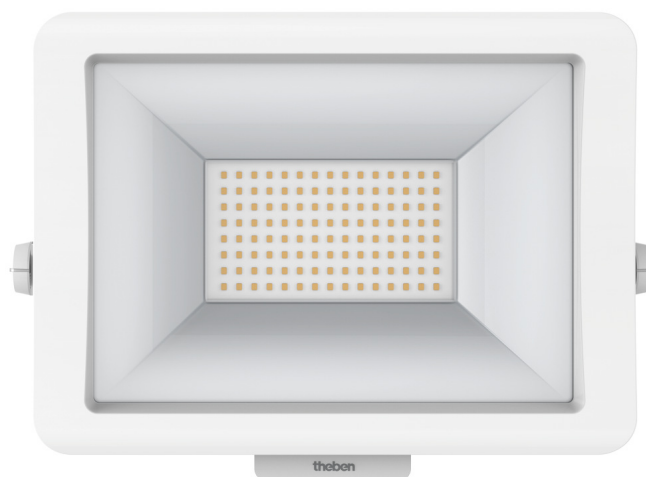

# theLeda B50L WH

Artikel-Nr.: 1020687

# theben

### Funktionsbeschreibung

- LED-Strahler mit 50 W, modular erweiterbar
- Lichtfarbe 5000 K
- Wand- und Deckenmontage
- Für den Außenbereich geeignet
- Flexibel erweiterbar durch optionales Modul mit Bewegungsmelder (mit oder ohne Fernbedienung) oder Lichtsensor
- Strahler um 360 ° drehbar
- Nicht dimmbar