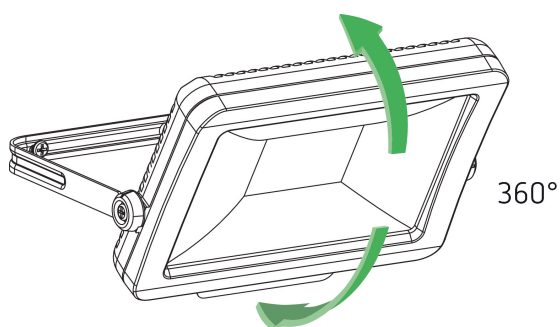

Anschlussbilder

Technische Änderungen und Druckfehler vorbehalten

weitere Informationen unter: www.theben.de/produkt/1020688

Die Lastangaben werden mit exemplarisch ausgesuchten Leuchtmitteln ermittelt und sind daher aufgrund der Vielzahl der erhältlichen Produkte typische Angaben.

22.11.2024
Seite 1 von 2