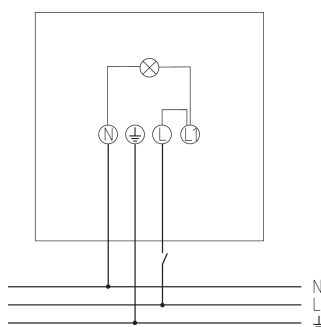

Anschlussbilder

Technische Änderungen und Druckfehler vorbehalten

weitere Informationen unter: www.theben.de/produkt/1020688

Die Lastangaben werden mit exemplarisch ausgesuchten Leuchtmitteln ermittelt und sind daher aufgrund der Vielzahl der erhältlichen Produkte typische Angaben.

22.11.2024
Seite 1 von 2