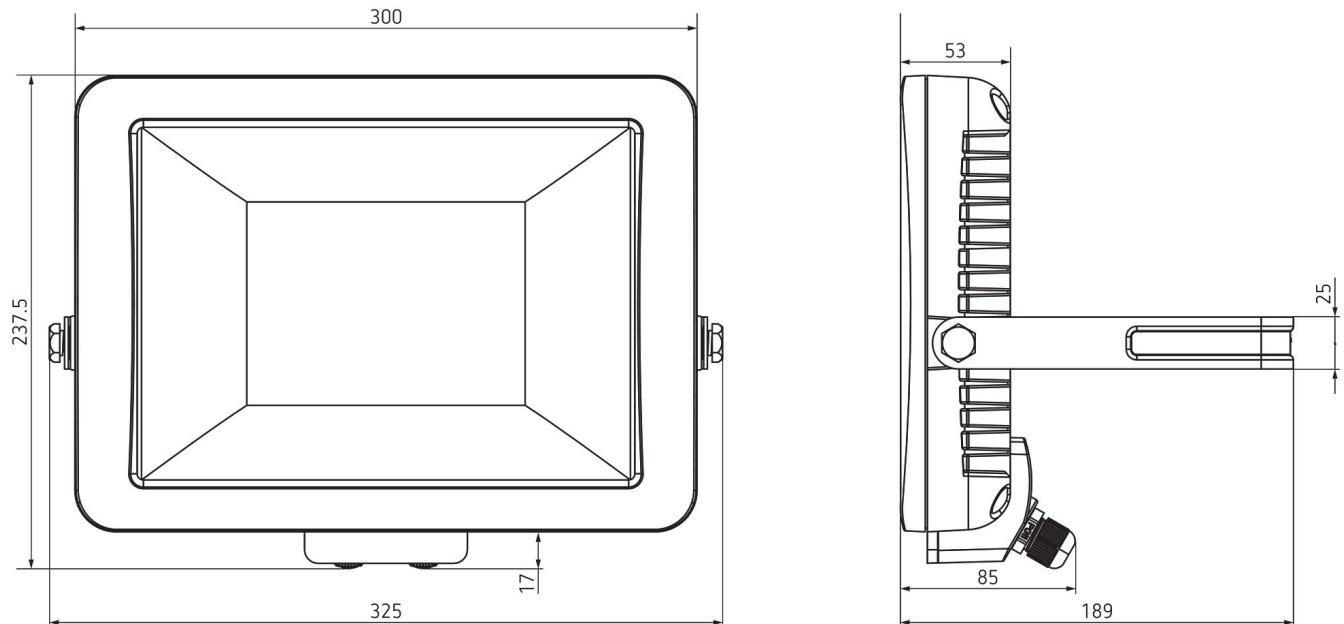

theLeda B100L W WH

Artikel-Nr.: 1020698

theben

Maßbilder

Zubehör

Bewegungssensor theLeda B WH

Artikel-Nr.: 9070760

Lichtsensor theLeda B WH

Artikel-Nr.: 9070762

Bewegungssensor RC theLeda B

WH

Artikel-Nr.: 9070800