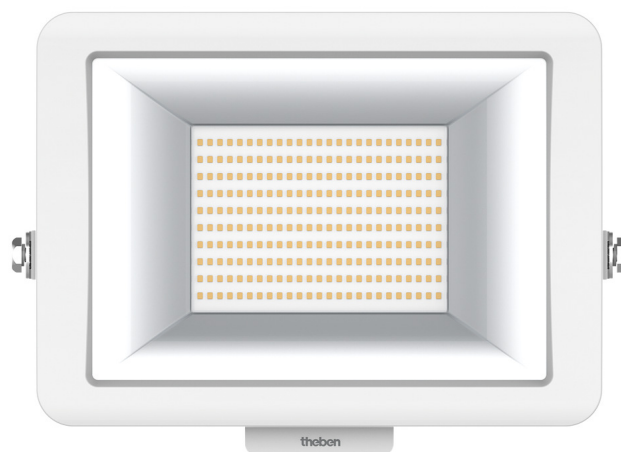

theLeda B100L W WH

Artikel-Nr.: 1020698

theben

LED-Leuchten

LED-Leuchten ohne Bewegungsmelder

Funktionsbeschreibung

- LED-Strahler mit 100 W, modular erweiterbar
- Lichtfarbe 3000 K
- Wand- und Deckenmontage
- Für den Außenbereich geeignet
- Flexibel erweiterbar durch optionales Modul mit Bewegungsmelder (mit oder ohne Fernbedienung) oder Lichtsensor
- Strahler um 360° drehbar
- Nicht dimmbar

Technische Daten

theLeda B100L W WH	
Betriebsspannung	230 V AC
Frequenz	50 Hz
Farbe	Weiß (ähnlich RAL 9010)
Montageart	Wand- und Deckenmontage, Außen
Leistung LED (Lichtstrom)	11440 lm
Farbtemperatur	3000 K, warmweiß
Farbwiedergabeindex	< 80

theLeda B100L W WH	
Lebensdauer	L80/B10/51.000 h
Montagehöhe	2 - 3 m
Umgebungstemperatur	-20°C ... 40°C
Schutzklasse	I
Schutzart	IP 65

Anschlussbilder

Technische Änderungen und Druckfehler vorbehalten

weitere Informationen unter: www.theben.de/produkt/1020698