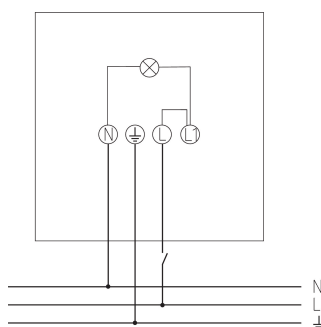

theLeda B100L W WH

Artikel-Nr.: 1020698

theben

LED-Leuchten

LED-Leuchten ohne Bewegungsmelder

Funktionsbeschreibung

- LED-Strahler mit 100 W, modular erweiterbar
- Lichtfarbe 3000 K
- Wand- und Deckenmontage
- Für den Außenbereich geeignet
- Flexibel erweiterbar durch optionales Modul mit Bewegungsmelder (mit oder ohne Fernbedienung) oder Lichtsensor
- Strahler um 360° drehbar
- Nicht dimmbar

Technische Daten

theLeda B100L W WH	
Betriebsspannung	230 V AC
Frequenz	50 Hz
Farbe	Weiß (ähnlich RAL 9010)
Montageart	Wand- und Deckenmontage, Außen
Leistung LED (Lichtstrom)	11440 lm
Farbtemperatur	3000 K, warmweiß
Farbwiedergabeindex	< 80

theLeda B100L W WH	
Lebensdauer	L80/B10/51.000 h
Montagehöhe	2 - 3 m
Umgebungstemperatur	-20°C ... 40°C
Schutzklasse	I
Schutzart	IP 65

Anschlussbilder

Technische Änderungen und Druckfehler vorbehalten

weitere Informationen unter: www.theben.de/produkt/1020698