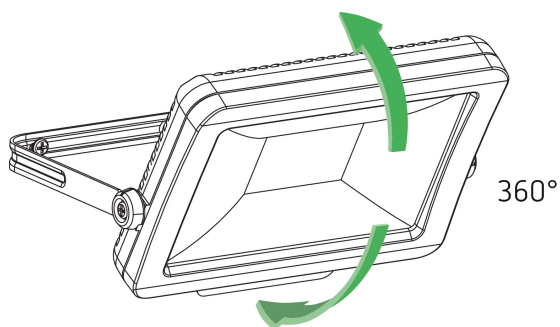

theLeda B100L W WH

Artikel-Nr.: 1020698

theben

LED-Leuchten

LED-Leuchten ohne Bewegungsmelder

Funktionsbeschreibung

- LED-Strahler mit 100 W, modular erweiterbar
- Lichtfarbe 3000 K
- Wand- und Deckenmontage
- Für den Außenbereich geeignet
- Flexibel erweiterbar durch optionales Modul mit Bewegungsmelder (mit oder ohne Fernbedienung) oder Lichtsensor
- Strahler um 360° drehbar
- Nicht dimmbar

theLeda B100L W WH	
Lebensdauer	L80/B10/51.000 h
Montagehöhe	2 - 3 m
Umgebungstemperatur	-20°C ... 40°C
Schutzklasse	I
Schutzart	IP 65

Anschlussbilder

Technische Änderungen und Druckfehler vorbehalten

weitere Informationen unter: www.theben.de/produkt/1020698