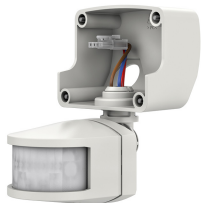

theLeda B100L W WH

Artikel-Nr.: 1020698

theben

LED-Leuchten

LED-Leuchten ohne Bewegungsmelder

Funktionsbeschreibung

- LED-Strahler mit 100 W, modular erweiterbar
- Lichtfarbe 3000 K
- Wand- und Deckenmontage
- Für den Außenbereich geeignet
- Flexibel erweiterbar durch optionales Modul mit Bewegungsmelder (mit oder ohne Fernbedienung) oder Lichtsensor
- Strahler um 360° drehbar
- Nicht dimmbar

theben

Maßbilder

Zubehör

Bewegungssensor theLeda B WH

Artikel-Nr.: 9070760

Lichtsensor theLeda B WH

Artikel-Nr.: 9070762

Bewegungssensor RC theLeda B