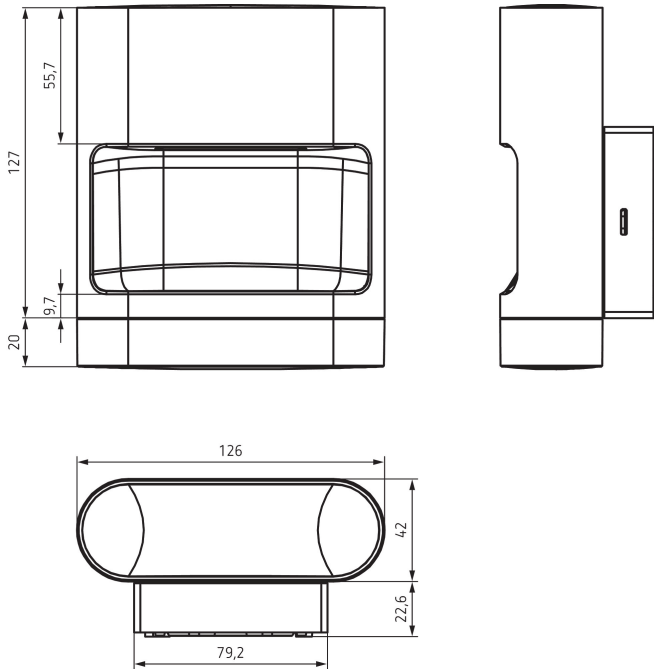

Die Lastangaben werden mit exemplarisch ausgesuchten Leuchtmitteln ermittelt und sind daher aufgrund der Vielzahl der erhältlichen Produkte typische Angaben.

16.03.2024
Seite 1 von 2

theLeda D SUL AL

Artikel-Nr.: 1020702

theben

Maßbilder

Technische Änderungen und Druckfehler vorbehalten

weitere Informationen unter: www.theben.de/produkt/1020702

Die Lastangaben werden mit exemplarisch ausgesuchten Leuchtmitteln ermittelt und sind daher aufgrund der Vielzahl der erhältlichen Produkte typische Angaben.