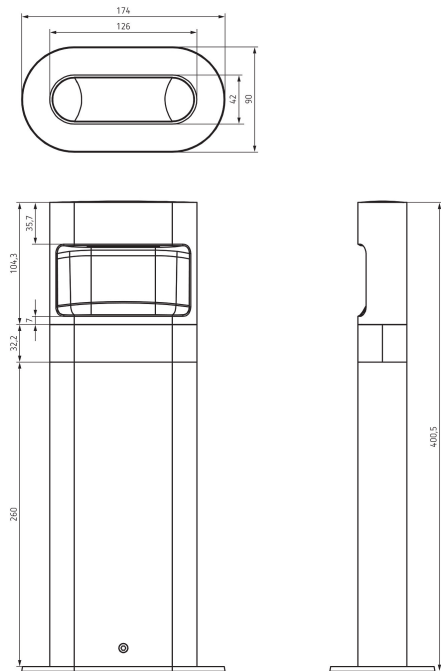

theben

Maßbilder

Zubehör

Erdspieß theLeda D B

Artikel-Nr.: 9070765

Technische Änderungen und Druckfehler vorbehalten

weitere Informationen unter: www.theben.de/produkt/1020705

Die Lastangaben werden mit exemplarisch ausgesuchten Leuchtmitteln ermittelt und sind daher aufgrund der Vielzahl der erhältlichen Produkte typische Angaben.