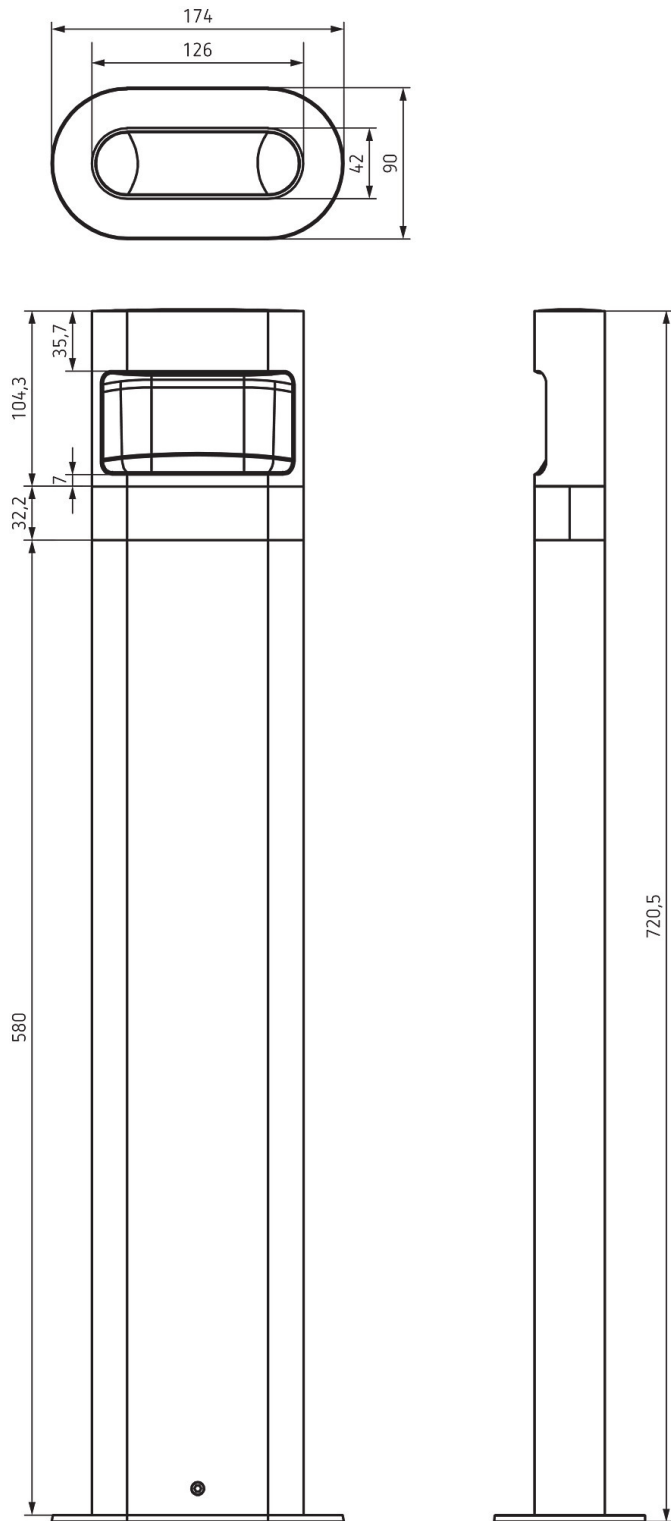

theLeda D BL plus AL

Artikel-Nr.: 1020706

theben

Maßbilder

Technische Änderungen und Druckfehler vorbehalten

weitere Informationen unter: www.theben.de/produkt/1020706

Die Lastangaben werden mit exemplarisch ausgesuchten Leuchtmitteln ermittelt und sind daher aufgrund der Vielzahl der erhältlichen Produkte typische Angaben.