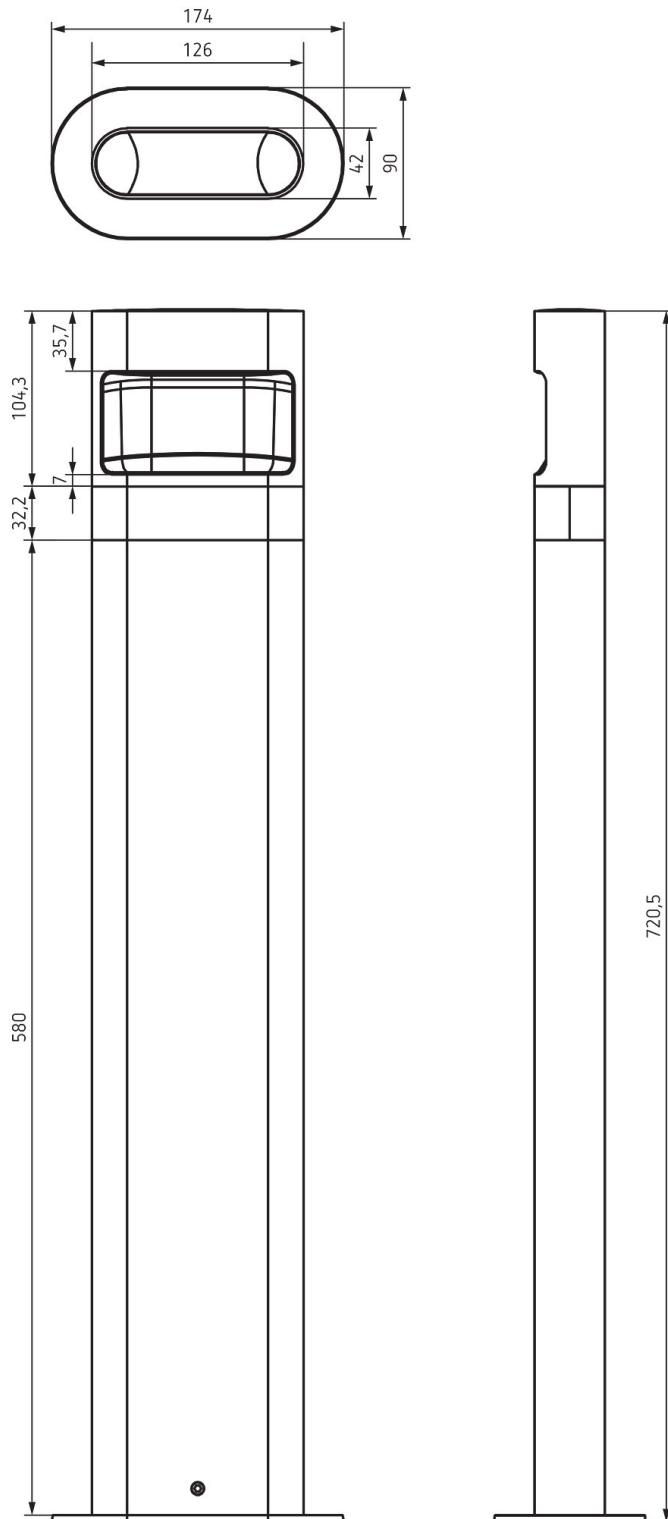

theLeda D BL plus AL

Artikel-Nr.: 1020706

theben

Maßbilder

Technische Änderungen und Druckfehler vorbehalten

weitere Informationen unter: www.theben.de/produkt/1020706

Die Lastangaben werden mit exemplarisch ausgesuchten Leuchtmitteln ermittelt und sind daher aufgrund der Vielzahl der erhältlichen Produkte typische Angaben.

16.03.2024
Seite 2 von 3