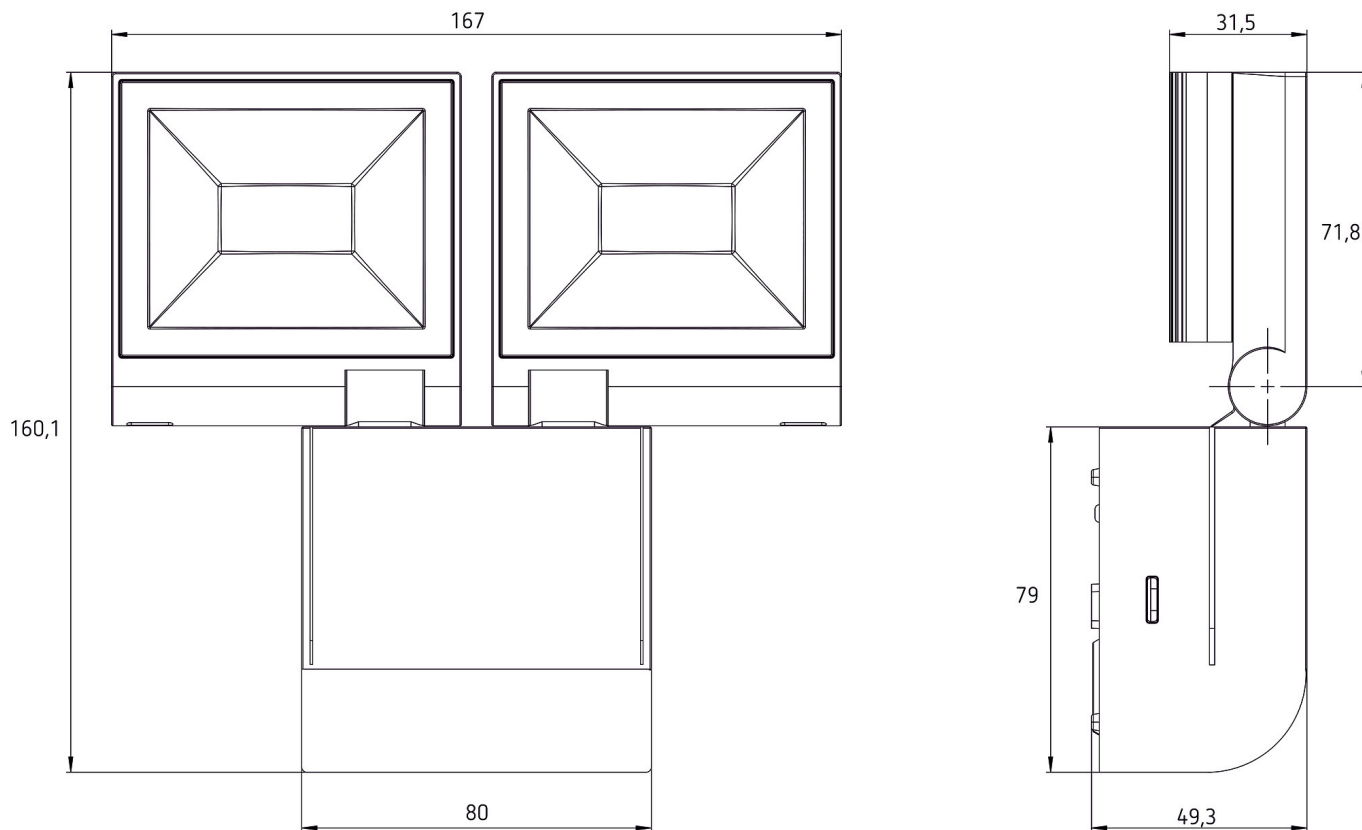

16.03.2024
Seite 2 von 3

theLeda S20L WH

Artikel-Nr.: 1020723

theben

Maßbilder

Zubehör

Eckwinkel 10 WH
Artikel-Nr.: 9070969

Abstandsrahmen 10 WH
Artikel-Nr.: 9070971