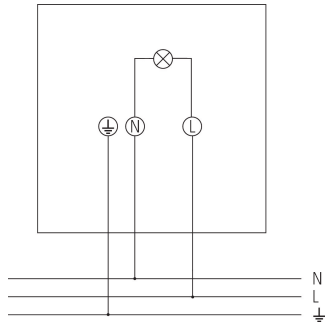

theLeda S20L WH

Artikel-Nr.: 1020723

theben

Anschlussbilder

Technische Änderungen und Druckfehler vorbehalten

weitere Informationen unter: www.theben.de/produkt/1020723

Die Lastangaben werden mit exemplarisch ausgesuchten Leuchtmitteln ermittelt und sind daher aufgrund der Vielzahl der erhältlichen Produkte typische Angaben.

16.03.2024
Seite 2 von 3