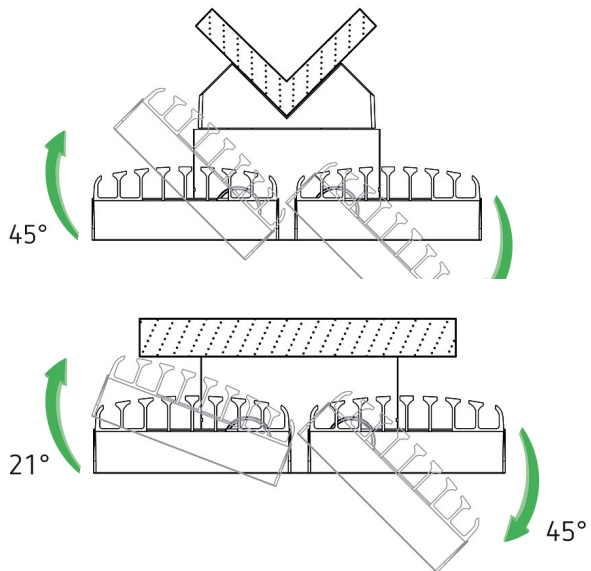

theLeda S20L WH

Artikel-Nr.: 1020723

theben

Anschlussbilder

Technische Änderungen und Druckfehler vorbehalten

weitere Informationen unter: www.theben.de/produkt/1020723

Die Lastangaben werden mit exemplarisch ausgesuchten Leuchtmitteln ermittelt und sind daher aufgrund der Vielzahl der erhältlichen Produkte typische Angaben.

16.03.2024
Seite 2 von 3