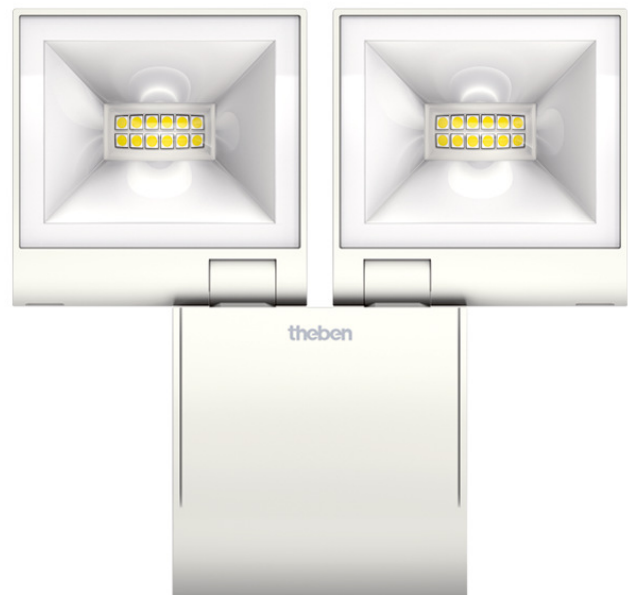

theLeda S20L WH

Artikel-Nr.: 1020723

theben

LED-Leuchten

LED-Leuchten ohne Bewegungsmelder

Funktionsbeschreibung

- LED-Strahler mit 20 W
- Lichtfarbe 4000 K
- Wandmontage
- Strahler horizontal um $\pm 20^\circ$ drehbar und um 70° nach unten schwenkbar
- Für den Außenbereich geeignet
- Integrierter Kühlkörper in Gehäusefarbe
- Einhand-Stecksockelmontage

Technische Daten

theLeda S20L WH	
Betriebsspannung	230 V AC
Frequenz	50 - 60 Hz
Stand-by Leistung	~0,4 W
Farbe	Weiß
Montageart	Wandmontage, Außen
Leistung LED (Lichtstrom)	2 x 840 lm
Farbtemperatur	4000 K, neutralweiß

theLeda S20L WH	
Montagehöhe	2 - 4 m
Umgebungstemperatur	-20°C ... 45°C
Schutzklasse	I
Schutzart	IP 55
Vorgänger	1020773, LUXA 102 FL LED 16W WH

Technische Änderungen und Druckfehler vorbehalten

weitere Informationen unter: www.theben.de/produkt/1020723