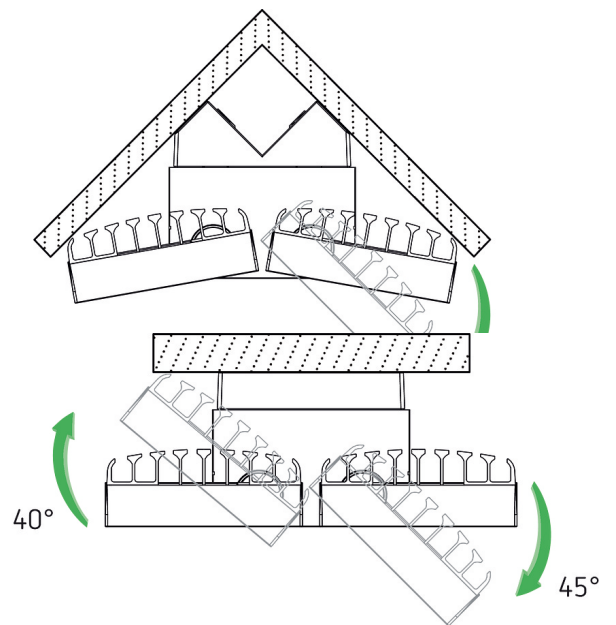

theLeda S20L WH

Artikel-Nr.: 1020723

theben

Anschlussbilder

Technische Änderungen und Druckfehler vorbehalten

weitere Informationen unter: www.theben.de/produkt/1020723

Die Lastangaben werden mit exemplarisch ausgesuchten Leuchtmitteln ermittelt und sind daher aufgrund der Vielzahl der erhältlichen Produkte typische Angaben.

16.03.2024
Seite 2 von 3