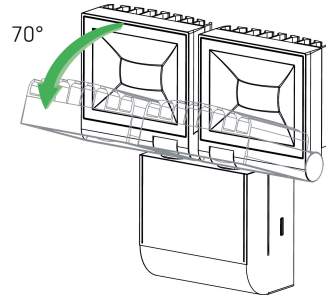

theLeda S20L WH

Artikel-Nr.: 1020723

theben

Anschlussbilder

Technische Änderungen und Druckfehler vorbehalten

weitere Informationen unter: www.theben.de/produkt/1020723

Die Lastangaben werden mit exemplarisch ausgesuchten Leuchtmitteln ermittelt und sind daher aufgrund der Vielzahl der erhältlichen Produkte typische Angaben.

16.03.2024
Seite 2 von 3