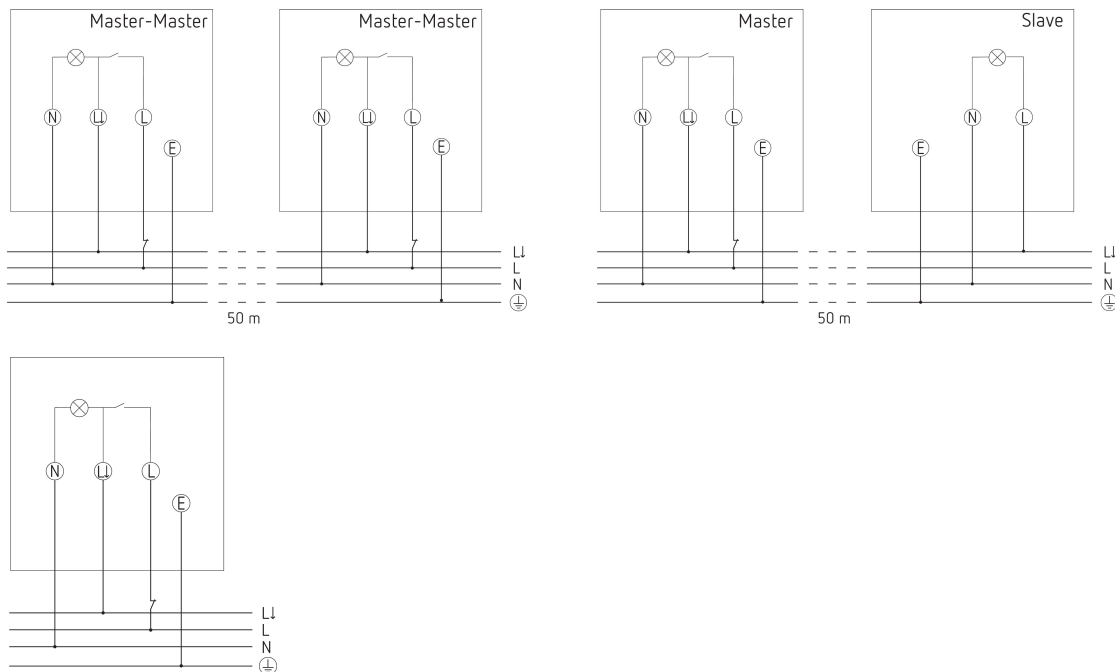

theLeda S17-100 WH

Artikel-Nr.: 1020802

theben

LED-Leuchten

LED-Leuchten mit Bewegungsmelder

Funktionsbeschreibung

- LED-Strahler mit 17 W und integriertem Bewegungsmelder
- Lichtfarbe 4000 K
- Wandmontage
- Zusätzlicher Ausgang zum Schalten von anderen Leuchten/ Verbrauchern
- Strahler horizontal um $\pm 20/45^\circ$ drehbar und um 70° nach unten schwenkbar
- Für den Außenbereich geeignet
- Automatische Beleuchtungssteuerung in Abhängigkeit von Anwesenheit und Helligkeit
- Erfassungswinkel 180° bei 10 m Reichweite
- Bereichseingrenzung durch Aufkleber
- Manuelle Ansteuerung mittels Taster möglich
- Testfunktion
- Vernetzbar über Draht

Technische Daten

theLeda S17-100 WH	
Betriebsspannung	230 V AC
Frequenz	50 Hz
Stand-by Leistung	~0,5 W
Farbe	Weiß (ähnlich RAL 9010)
Schaltausgang	Licht
Montageart	Wandmontage, Außen
Leistung LED (Lichtstrom)	2 x 900 lm
Farbtemperatur	4000 K, neutralweiß
Farbwiedergabeindex	< 80
Lebensdauer	L80/B10/45.000 h L70/B50/50.000 h
Einstellbereich Helligkeit	2 lx - 500 lx
Erfassungswinkel	180°
Montagehöhe	1,8 - 2,5 m

theLeda S17-100 WH	
Nachlaufzeit Licht	10 s - 30 min
Glüh- / Halogenlampenlast	500 W
LED-Lampe < 2 W	20 W
LED-Lampe 2-8 W	100 W
LED-Lampe > 8 W	100 W
Erfassungsbereich	Halbrund, Halbrund, Halbrund, Halbrund, Halbrund, Halbrund, Halbrund, Halbrund
Umgebungstemperatur	-20°C ... 55°C
Schutzklasse	II
Schutzart	IP 55
Vorgänger	1020923, theLeda S20 WH 1020933, theLeda S20 W WH

Anschlussbilder

Erfassungsbereich für die Planung bei einer Temperatur von 21 °C

Montagehöhe (A)	Quer gehend (t)	Frontal gehend (R)
2,5 m	10 m	3 m

theLeda S17-100 WH

Artikel-Nr.: 1020802

theben

Maßbilder

Zubehör