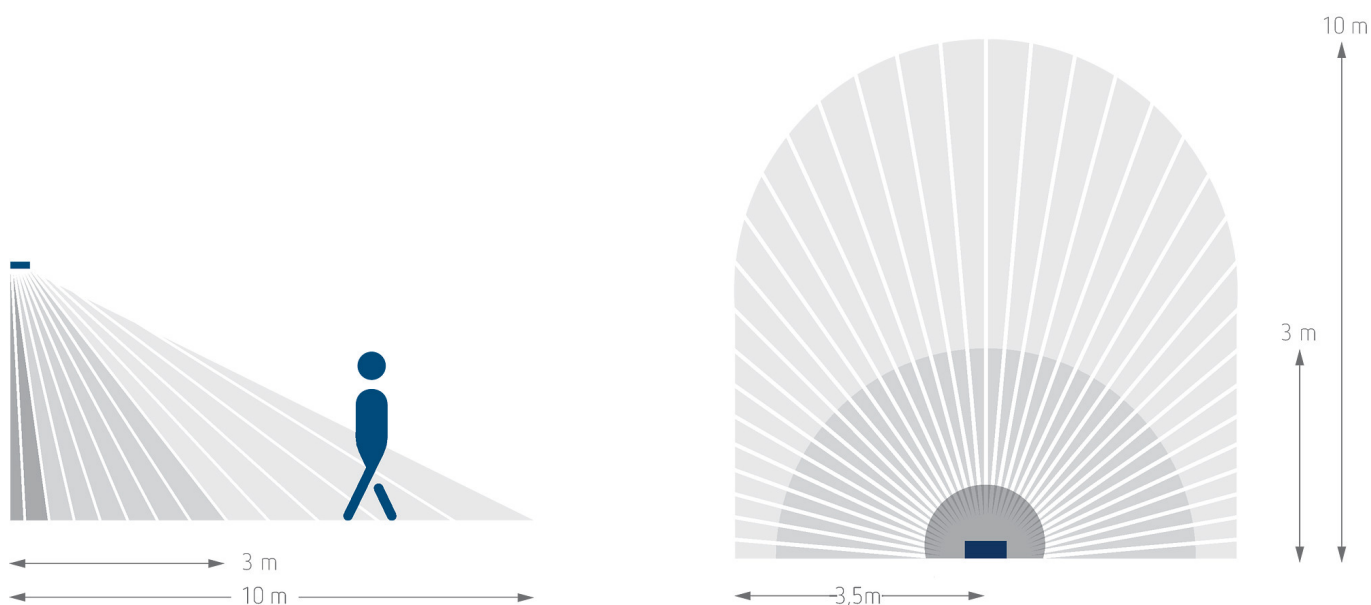

Technische Daten

theLeda S17-100 WH	
Betriebsspannung	230 V AC
Frequenz	50 Hz
Stand-by Leistung	~0,5 W
Farbe	Weiß (ähnlich RAL 9010)
Schaltausgang	Licht
Montageart	Wandmontage, Außen
Leistung LED (Lichtstrom)	2 x 900 lm
Farbtemperatur	4000 K, neutralweiß
Farbwiedergabeindex	< 80
Lebensdauer	L80/B10/45.000 h L70/B50/50.000 h
Einstellbereich Helligkeit	2 lx - 500 lx
Erfassungswinkel	180°
Montagehöhe	1,8 - 2,5 m

theLeda S17-100 WH	
Nachlaufzeit Licht	10 s - 30 min
Glüh- / Halogenlampenlast	500 W
LED-Lampe < 2 W	20 W
LED-Lampe 2-8 W	100 W
LED-Lampe > 8 W	100 W
Erfassungsbereich	Halbrund, Halbrund, Halbrund, Halbrund, Halbrund, Halbrund, Halbrund, Halbrund
Umgebungstemperatur	-20°C ... 55°C
Schutzklasse	II
Schutzart	IP 55
Vorgänger	1020923, theLeda S20 WH 1020933, theLeda S20 W WH

Anschlussbilder

Erfassungsbereich für die Planung bei einer Temperatur von 21 °C

Montagehöhe (A)	Quer gehend (t)	Frontal gehend (R)
2,5 m	10 m	3 m

theLeda S17-100 WH

Artikel-Nr.: 1020802

theben

Maßbilder

Zubehör