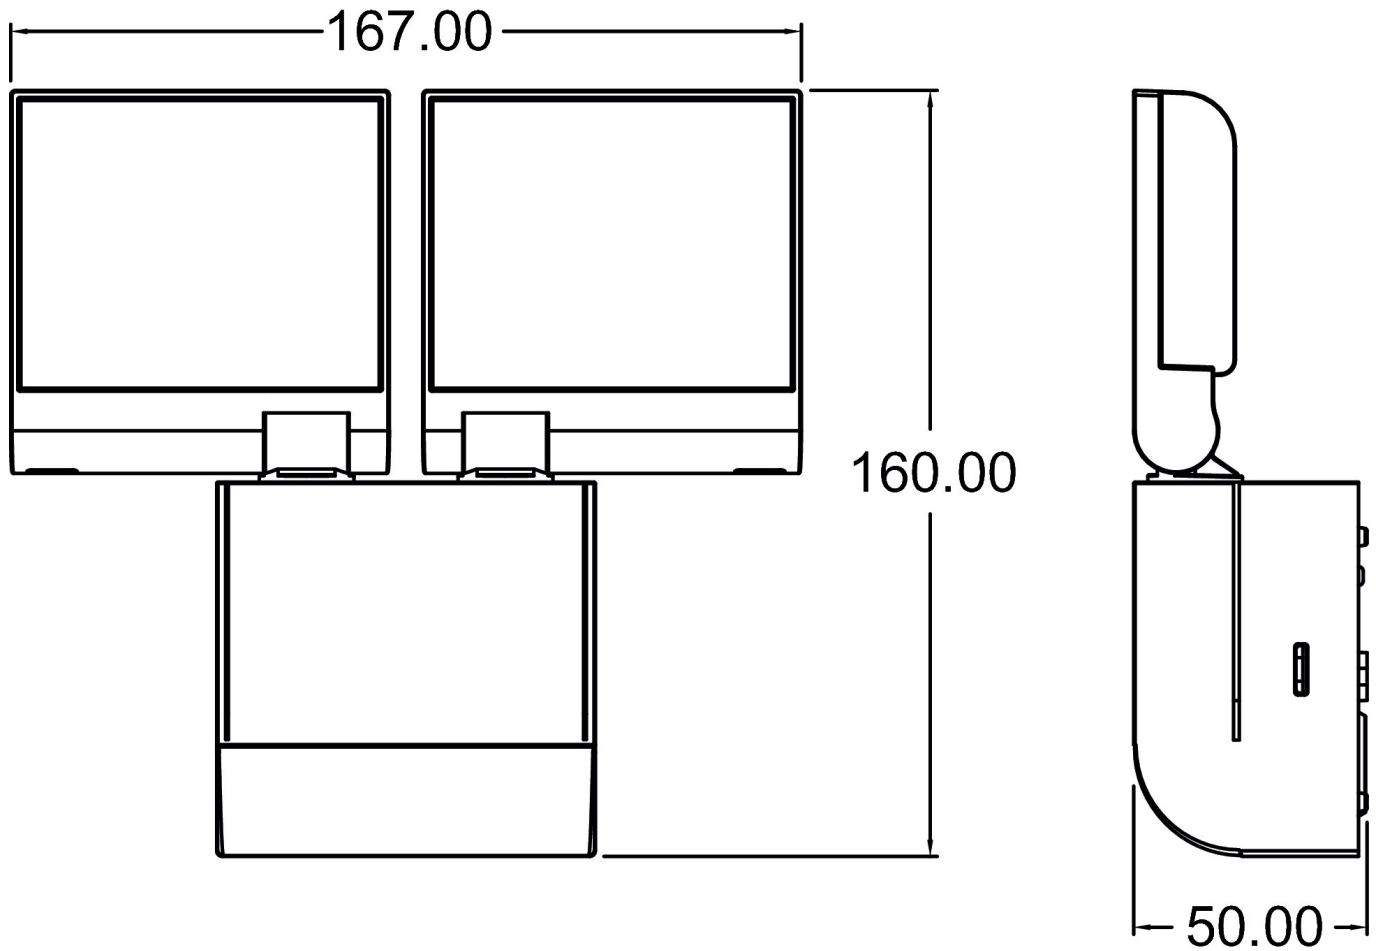

theLeda S17-100 WH

Artikel-Nr.: 1020802

theben

Maßbilder

Zubehör

Eckwinkel 10 WH
Artikel-Nr.: 9070969

Abstandsrahmen 10 WH
Artikel-Nr.: 9070971

Technische Änderungen und Druckfehler vorbehalten

weitere Informationen unter: www.theben.de/produkt/1020802

Die Lastangaben werden mit exemplarisch ausgesuchten Leuchtmitteln ermittelt und sind daher aufgrund der Vielzahl der erhältlichen Produkte typische Angaben.

14.11.2024
Seite 3 von 3