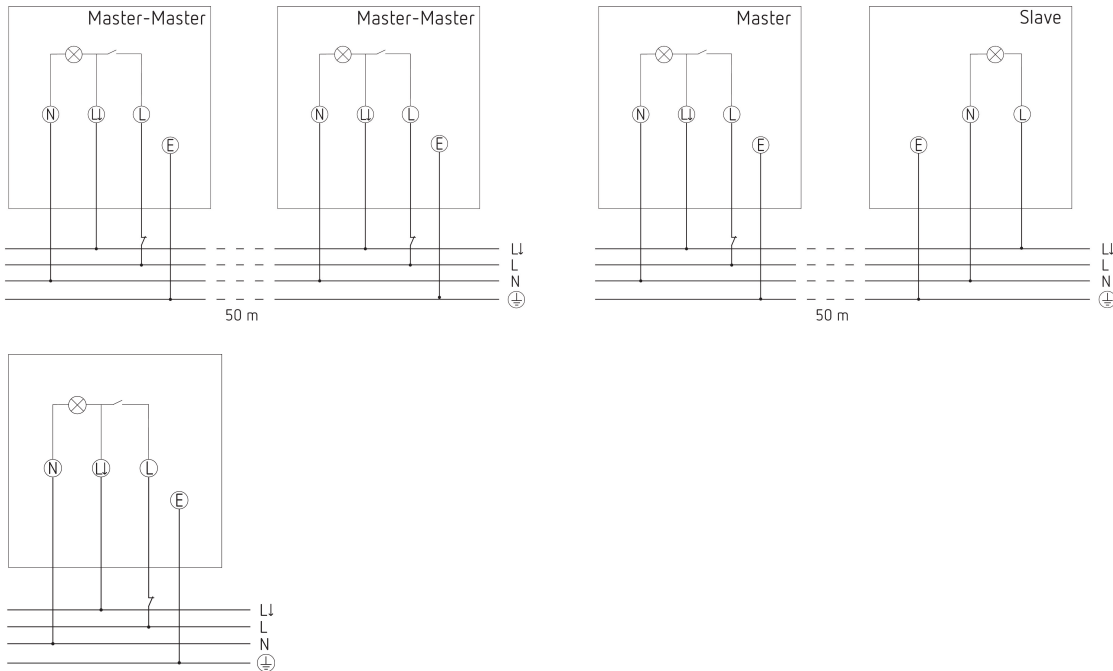

theLeda S17-100 BK

Artikel-Nr.: 1020803

LED-Leuchten

LED-Leuchten mit Bewegungsmelder

Funktionsbeschreibung

- LED-Strahler mit 17 W und integriertem Bewegungsmelder
- Lichtfarbe 4000 K
- Wandmontage
- Zusätzlicher Ausgang zum Schalten von anderen Leuchten/ Verbrauchern
- Strahler horizontal um $\pm 20/45^\circ$ drehbar und um 70° nach unten schwenkbar
- Für den Außenbereich geeignet
- Automatische Beleuchtungssteuerung in Abhängigkeit von Anwesenheit und Helligkeit
- Erfassungswinkel 180° bei 10 m Reichweite
- Bereichseingrenzung durch Aufkleber
- Manuelle Ansteuerung mittels Taster möglich
- Testfunktion
- Dämmerungsschalterfunktion
- Vernetzbar über Draht

Technische Daten

theLeda S17-100 BK	
Betriebsspannung	230 V AC
Frequenz	50 Hz
Stand-by Leistung	~0,5 W
Farbe	Schwarz (ähnlich RAL 9005)
Schaltausgang	Licht
Montageart	Wandmontage, Außen
Leistung LED (Lichtstrom)	2 x 900 lm
Farbtemperatur	4000 K, neutralweiß
Farbwiedergabeindex	< 80
Lebensdauer	L80/B10/45.000 h L70/B50/50.000 h
Einstellbereich Helligkeit	2 lx - 500 lx
Erfassungswinkel	180°
Montagehöhe	1,8 - 2,5 m

theLeda S17-100 BK	
Nachlaufzeit Licht	10 s - 30 min
Glüh-/Halogenlampenlast	500 W
LED-Lampe < 2 W	20 W
LED-Lampe 2-8 W	100 W
LED-Lampe > 8 W	100 W
Erfassungsbereich	Halbrund, Halbrund, Halbrund, Halbrund, Halbrund, Halbrund, Halbrund, Halbrund
Umgebungstemperatur	-20°C ... 55°C
Schutzklasse	II
Schutzart	IP 55
Vorgänger	1020924, theLeda S20 BK 1020934, theLeda S20 W BK

Anschlussbilder

Erfassungsbereich für die Planung bei einer Temperatur von 21 °C

Montagehöhe (A)	Quer gehend (t)	Frontal gehend (R)
2,5 m	10 m	3 m

theLeda S17-100 BK

Artikel-Nr.: 1020803

theben

Maßbilder

Zubehör