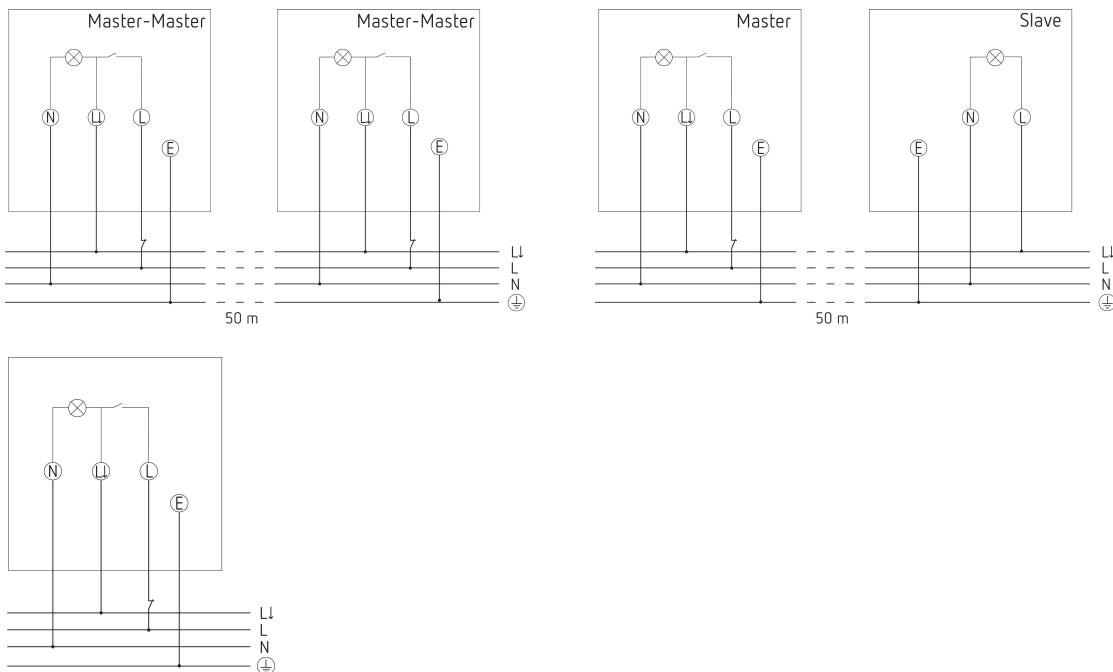

theLeda S17-100 BK

Artikel-Nr.: 1020803

theben

LED-Leuchten

LED-Leuchten mit Bewegungsmelder

Funktionsbeschreibung

- LED-Strahler mit 17 W und integriertem Bewegungsmelder
- Lichtfarbe 4000 K
- Wandmontage
- Zusätzlicher Ausgang zum Schalten von anderen Leuchten/ Verbrauchern
- Strahler horizontal um $\pm 20/45^\circ$ drehbar und um 70° nach unten schwenkbar
- Für den Außenbereich geeignet
- Automatische Beleuchtungssteuerung in Abhängigkeit von Anwesenheit und Helligkeit
- Erfassungswinkel 180° bei 10 m Reichweite
- Bereichseingrenzung durch Aufkleber
- Manuelle Ansteuerung mittels Taster möglich
- Testfunktion
- Vernetzbar über Draht

Technische Daten

theLeda S17-100 BK	
Betriebsspannung	230 V AC
Frequenz	50 Hz
Stand-by Leistung	~0,5 W
Farbe	Schwarz (ähnlich RAL 9005)
Schaltausgang	Licht
Montageart	Wandmontage, Außen
Leistung LED (Lichtstrom)	2 x 900 lm
Farbtemperatur	4000 K, neutralweiß
Farbwiedergabeindex	< 80
Lebensdauer	L80/B10/45.000 h L70/B50/50.000 h
Einstellbereich Helligkeit	2 lx - 500 lx
Erfassungswinkel	180°
Montagehöhe	1,8 - 2,5 m

theLeda S17-100 BK	
Nachlaufzeit Licht	10 s - 30 min
Glüh- / Halogenlampenlast	500 W
LED-Lampe < 2 W	20 W
LED-Lampe 2-8 W	100 W
LED-Lampe > 8 W	100 W
Erfassungsbereich	Halbrund, Halbrund, Halbrund, Halbrund, Halbrund, Halbrund, Halbrund, Halbrund
Umgebungstemperatur	-20°C ... 55°C
Schutzklasse	II
Schutzart	IP 55
Vorgänger	1020924, theLeda S20 BK 1020934, theLeda S20 W BK

Anschlussbilder

Erfassungsbereich für die Planung bei einer Temperatur von 21 °C

Montagehöhe (A)	Quer gehend (t)	Frontal gehend (R)
2,5 m	10 m	3 m

theLeda S17-100 BK

Artikel-Nr.: 1020803

theben

Maßbilder

Zubehör