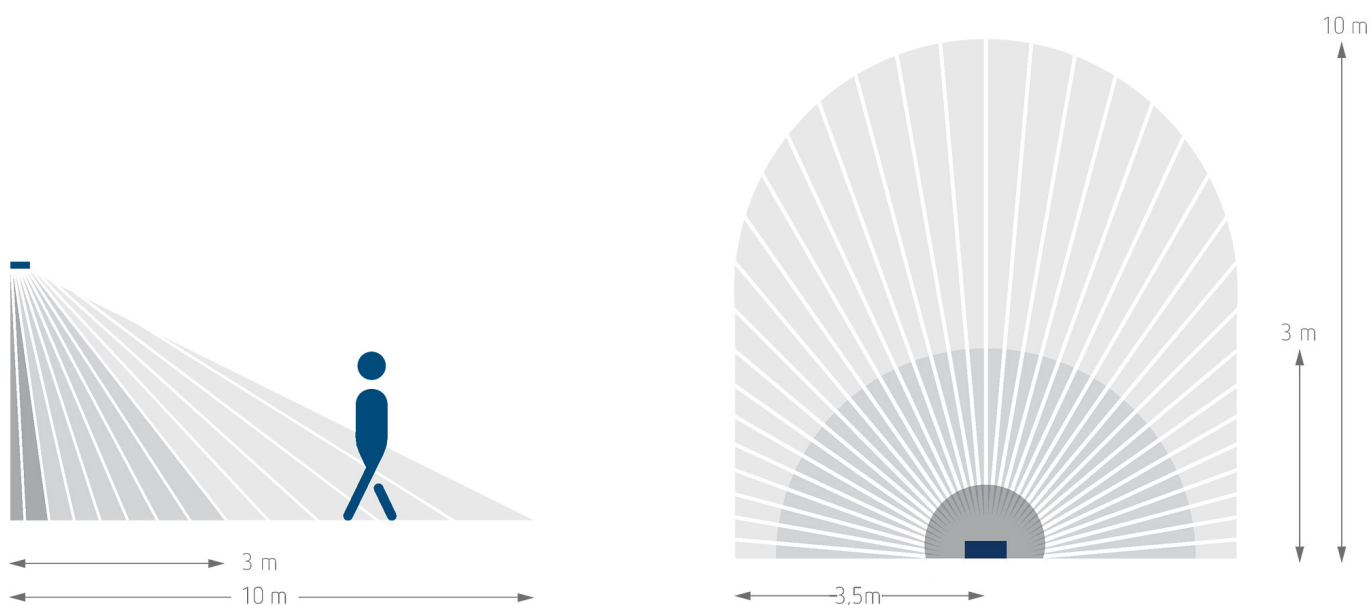

Technische Daten

theLeda S17-100 BK	
Betriebsspannung	230 V AC
Frequenz	50 Hz
Stand-by Leistung	~0,5 W
Farbe	Schwarz (ähnlich RAL 9005)
Schaltausgang	Licht
Montageart	Wandmontage, Außen
Leistung LED (Lichtstrom)	2 x 900 lm
Farbtemperatur	4000 K, neutralweiß
Farbwiedergabeindex	< 80
Lebensdauer	L80/B10/45.000 h L70/B50/50.000 h
Einstellbereich Helligkeit	2 lx - 500 lx
Erfassungswinkel	180°
Montagehöhe	1,8 - 2,5 m

theLeda S17-100 BK	
Nachlaufzeit Licht	10 s - 30 min
Glüh- / Halogenlampenlast	500 W
LED-Lampe < 2 W	20 W
LED-Lampe 2-8 W	100 W
LED-Lampe > 8 W	100 W
Erfassungsbereich	Halbrund, Halbrund, Halbrund, Halbrund, Halbrund, Halbrund, Halbrund, Halbrund
Umgebungstemperatur	-20°C ... 55°C
Schutzklasse	II
Schutzart	IP 55
Vorgänger	1020924, theLeda S20 BK 1020934, theLeda S20 W BK

Anschlussbilder

Erfassungsbereich für die Planung bei einer Temperatur von 21 °C

Montagehöhe (A)	Quer gehend (t)	Frontal gehend (R)
2,5 m	10 m	3 m

theLeda S17-100 BK

Artikel-Nr.: 1020803

theben

Maßbilder

Zubehör