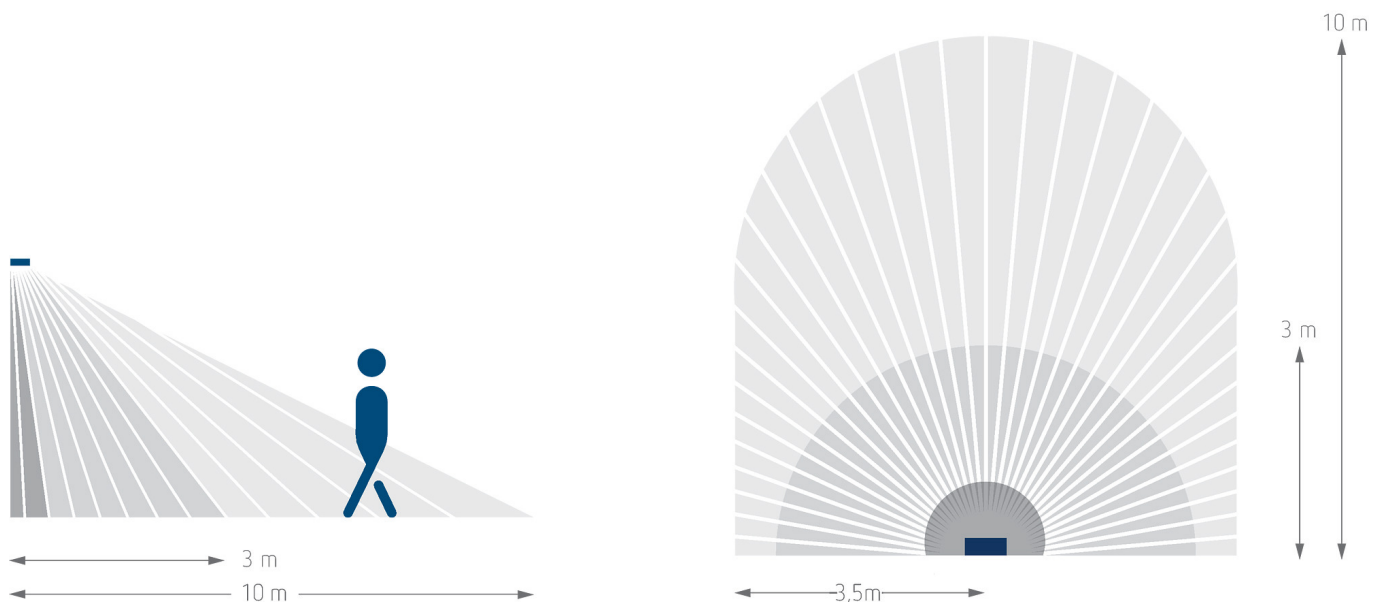

Technische Daten

theLeda S17-100 BK	
Betriebsspannung	230 V AC
Frequenz	50 Hz
Stand-by Leistung	~0,5 W
Farbe	Schwarz (ähnlich RAL 9005)
Schaltausgang	Licht
Montageart	Wandmontage, Außen
Leistung LED (Lichtstrom)	2 x 900 lm
Farbtemperatur	4000 K, neutralweiß
Farbwiedergabeindex	< 80
Lebensdauer	L80/B10/45.000 h L70/B50/50.000 h
Einstellbereich Helligkeit	2 lx - 500 lx
Erfassungswinkel	180°
Montagehöhe	1,8 - 2,5 m

theLeda S17-100 BK	
Nachlaufzeit Licht	10 s - 30 min
Glüh-/Halogenlampenlast	500 W
LED-Lampe < 2 W	20 W
LED-Lampe 2-8 W	100 W
LED-Lampe > 8 W	100 W
Erfassungsbereich	Halbrund, Halbrund, Halbrund, Halbrund, Halbrund, Halbrund, Halbrund, Halbrund
Umgebungstemperatur	-20°C ... 55°C
Schutzklasse	II
Schutzart	IP 55
Vorgänger	1020924, theLeda S20 BK 1020934, theLeda S20 W BK

Anschlussbilder

Erfassungsbereich für die Planung bei einer Temperatur von 21 °C

Montagehöhe (A)	Quer gehend (t)	Frontal gehend (R)
2,5 m	10 m	3 m

theLeda S17-100 BK

Artikel-Nr.: 1020803

theben

Maßbilder

Zubehör