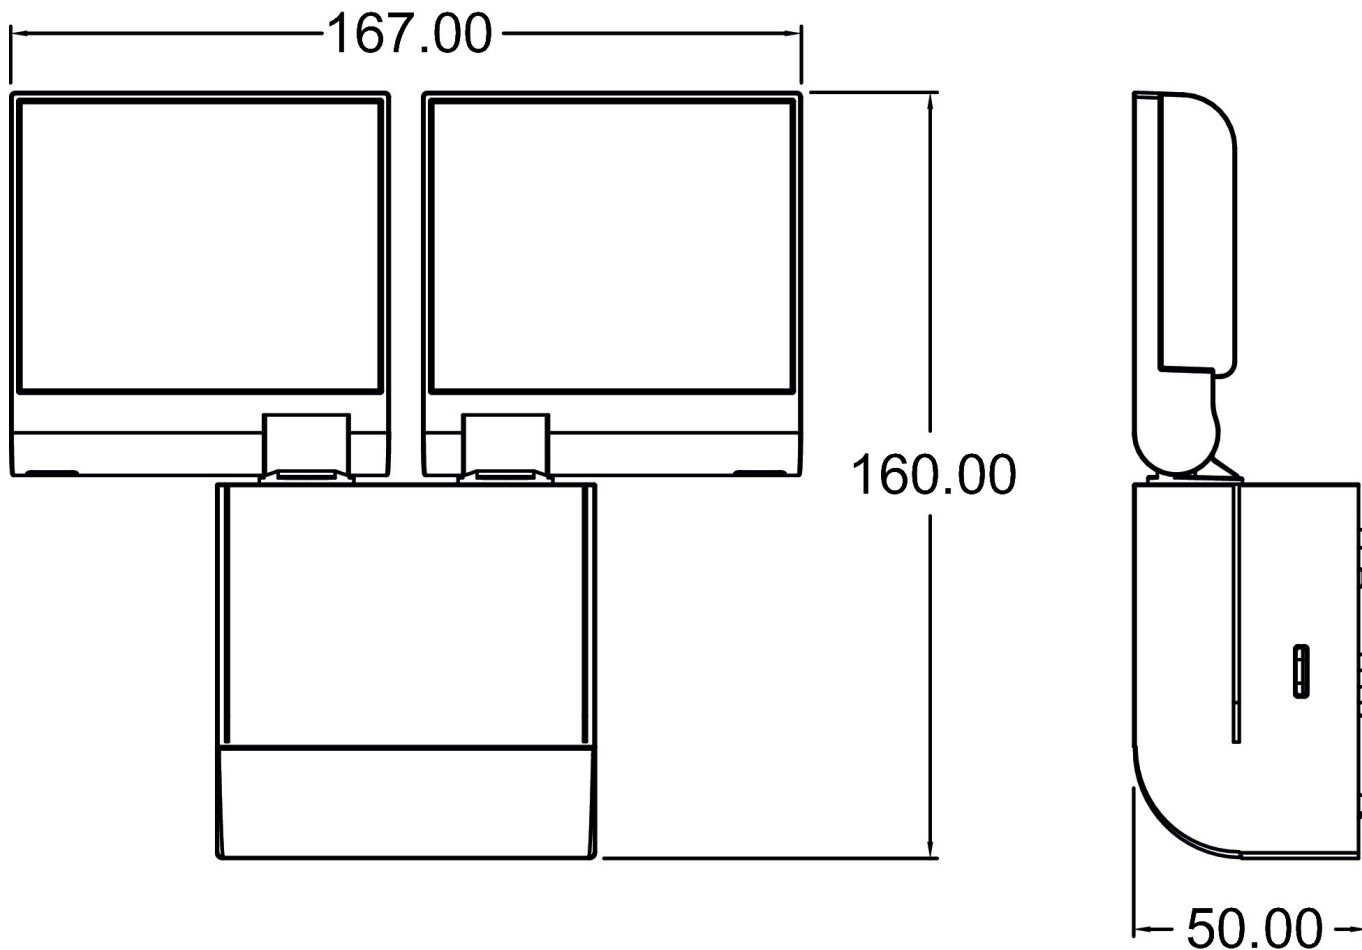

Anschlussbilder

Erfassungsbereich für die Planung bei einer Temperatur von 21 °C

Montagehöhe (A)	Quer gehend (t)	Frontal gehend (R)
2,5 m	10 m	3 m

theLeda S17-100 BK

Artikel-Nr.: 1020803

theben

Maßbilder

Zubehör

Eckwinkel 10 BK
Artikel-Nr.: 9070987

Abstandsrahmen 10 BK
Artikel-Nr.: 9070988

Technische Änderungen und Druckfehler vorbehalten

weitere Informationen unter: www.theben.de/produkt/1020803

Die Lastangaben werden mit exemplarisch ausgesuchten Leuchtmitteln ermittelt und sind daher aufgrund der Vielzahl der erhältlichen Produkte typische Angaben.