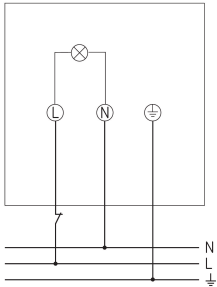

Technische Daten

theLeda D S AL	
Betriebsspannung	230 V AC
Frequenz	50 - 60 Hz
Stand-by Leistung	~0,5 W
Farbe	Aluminium (ähnlich RAL 9006)
Montageart	Wandmontage, Außen
Leistung LED (Lichtstrom)	760 lm
Farbtemperatur	3000 K, warmweiß
Farbwiedergabeindex	< 80
Lebensdauer	L80/B10/50.000 h
Einstellbereich Helligkeit	2 lx - 800 lx
Erfassungswinkel	180°

theLeda D S AL	
Nachlaufzeit Licht	10 s - 20 min
Erfassungsbereich	Halbrund, Halbrund, Halbrund, Halbrund, Halbrund, Halbrund, Halbrund, Halbrund
Fernbedienbar	✓
Umgebungstemperatur	-25°C ... 45°C
Schutzklasse	II
Schutzart	IP 55

Anschlussbilder

Erfassungsbereich für die Planung bei einer Temperatur von 21 °C

Montagehöhe (A)	Quer gehend (t)	Frontal gehend (R)
2,2 m	10 m	4 m

theLeda D S AL

Artikel-Nr.: 1020901

theben

Maßbilder

Zubehör