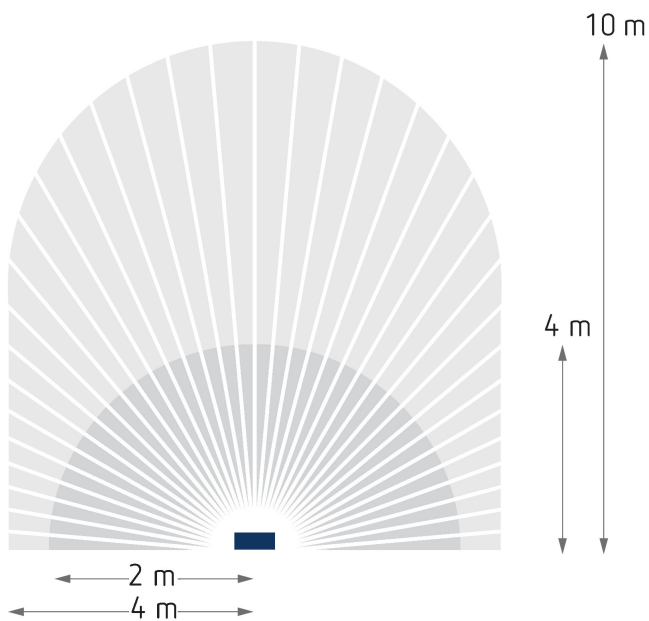

Erfassungsbereich für die Planung bei einer Temperatur von 21 °C

Montagehöhe (A)	Quer gehend (t)	Frontal gehend (R)
2,2 m	10 m	4 m