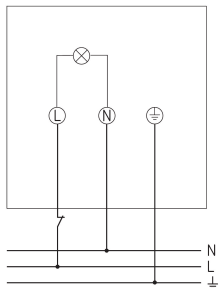

Anschlussbilder