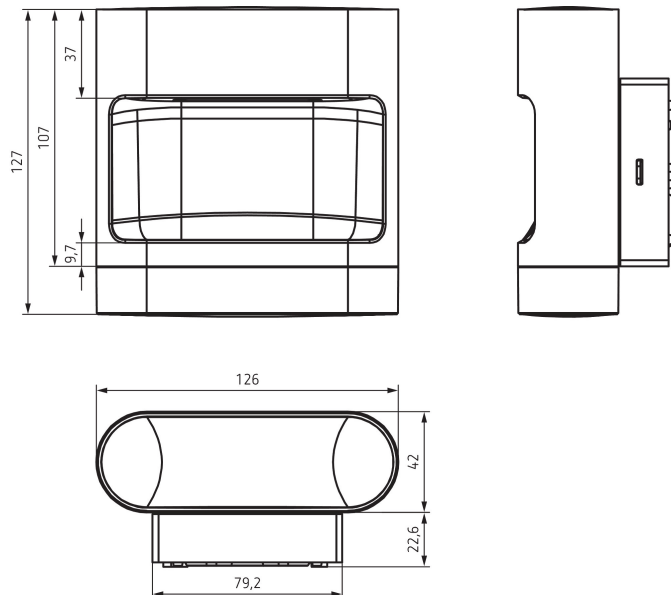

## Anschlussbilder

## Erfassungsbereich für die Planung bei einer Temperatur von 21 °C

Montagehöhe (A)	Quer gehend (t)	Frontal gehend (R)
2,2 m	10 m	4 m

## Maßbilder