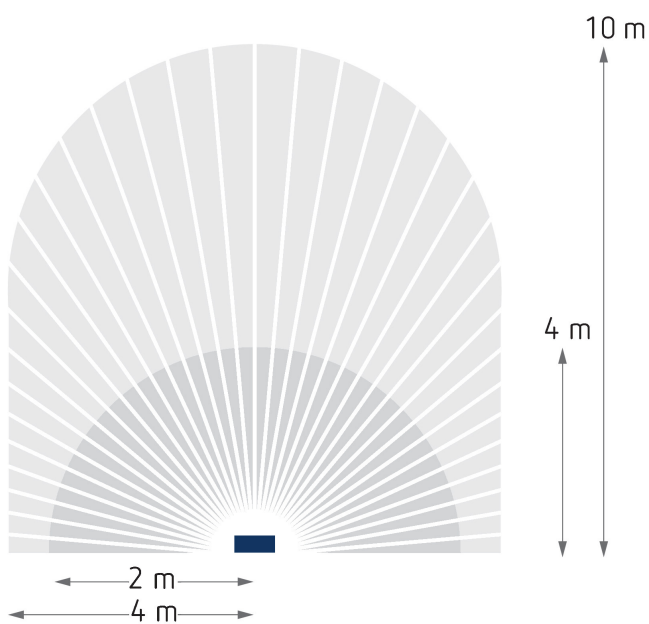

16.03.2024
Seite 1 von 3

Anschlussbilder

Erfassungsbereich für die Planung bei einer Temperatur von 21 °C

Montagehöhe (A)	Quer gehend (t)	Frontal gehend (R)
2,2 m	10 m	4 m

theLeda D SU AL

Artikel-Nr.: 1020902