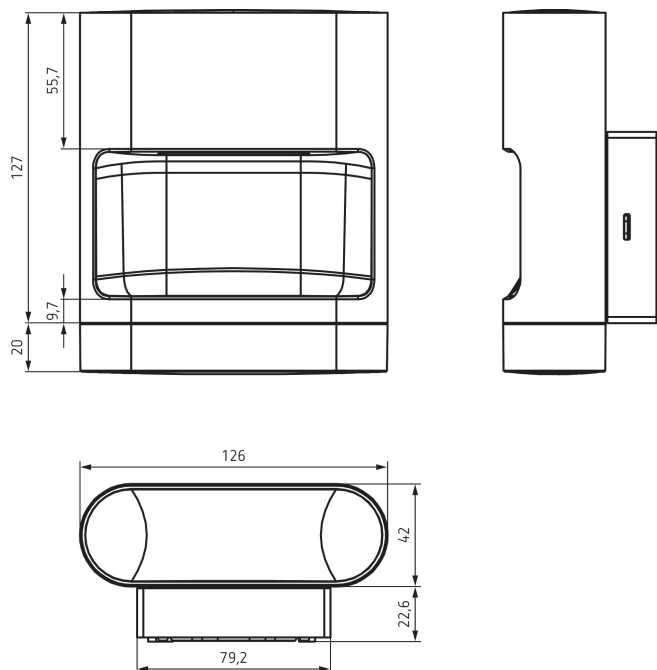

16.03.2024
Seite 1 von 3

Anschlussbilder

Erfassungsbereich für die Planung bei einer Temperatur von 21 °C

Montagehöhe (A)	Quer gehend (t)	Frontal gehend (R)
2,2 m	10 m	4 m

theLeda D SU AL

Artikel-Nr.: 1020902

theben

Maßbilder

Zubehör

theSenda P

Artikel-Nr.: 9070910

theSenda S

Artikel-Nr.: 9070911

theSenda B