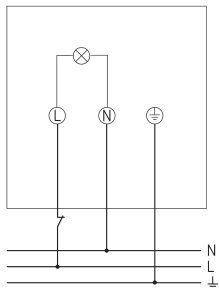

theLeda D SU AL	
Nachlaufzeit Licht	10 s - 20 min
Erfassungsbereich	Halbrund, Halbrund, Halbrund, Halbrund, Halbrund, Halbrund, Halbrund, Halbrund, Halbrund
Fernbedienbar	✓
Umgebungstemperatur	-25°C ... 45°C
Schutzklasse	II
Schutzart	IP 55

16.03.2024
Seite 1 von 3

Anschlussbilder

Erfassungsbereich für die Planung bei einer Temperatur von 21 °C

Montagehöhe (A)	Quer gehend (t)	Frontal gehend (R)
2,2 m	10 m	4 m

theLeda D SU AL

Artikel-Nr.: 1020902