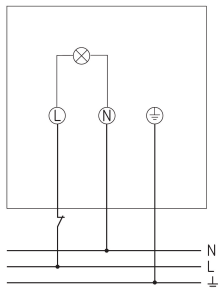

theLeda D U AL	
Nachlaufzeit Licht	10 s - 20 min
Erfassungsbereich	Halbrund, Halbrund, Halbrund, Halbrund, Halbrund, Halbrund, Halbrund, Halbrund
Fernbedienbar	✓
Umgebungstemperatur	-25°C ... 45°C
Schutzklasse	II
Schutzart	IP 55

22.11.2024
Seite 1 von 3

Anschlussbilder

Erfassungsbereich für die Planung bei einer Temperatur von 21 °C

Montagehöhe (A)	Quer gehend (t)	Frontal gehend (R)
2,2 m	10 m	4 m

theLeda D U AL

Artikel-Nr.: 1020903