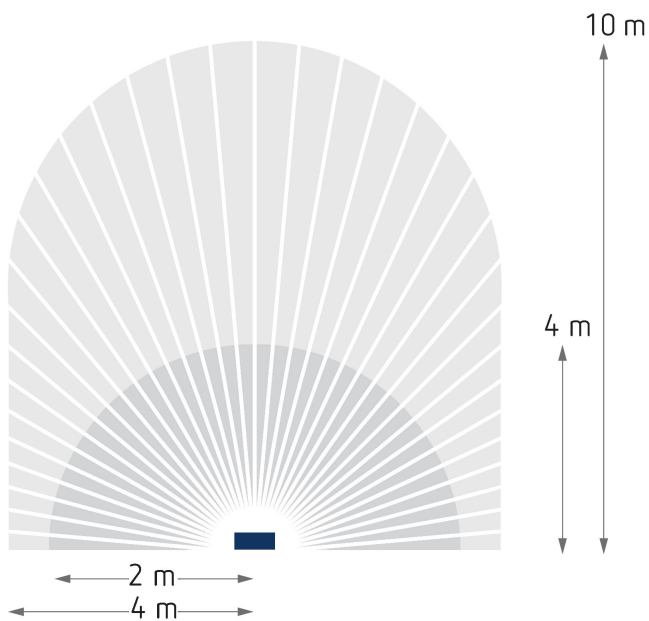

22.11.2024
Seite 1 von 3

Anschlussbilder

Erfassungsbereich für die Planung bei einer Temperatur von 21 °C

Montagehöhe (A)	Quer gehend (t)	Frontal gehend (R)
2,2 m	10 m	4 m

theLeda D U AL

Artikel-Nr.: 1020903