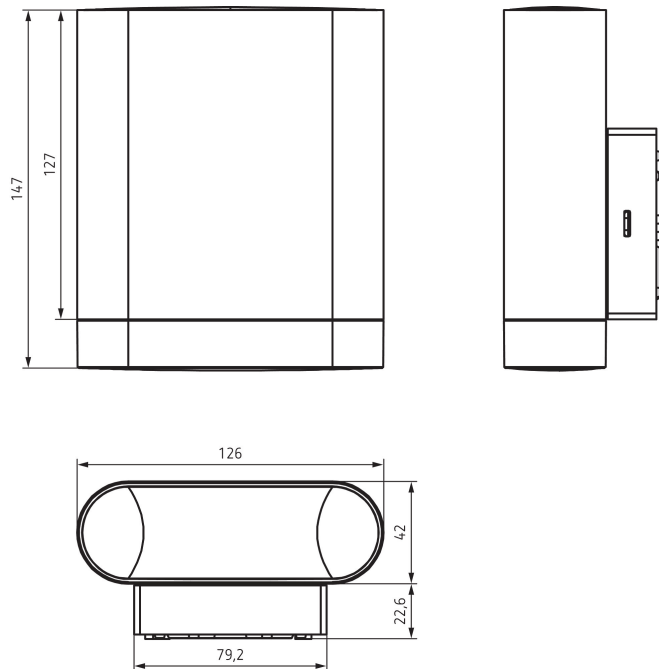

22.11.2024
Seite 1 von 3

Anschlussbilder

Erfassungsbereich für die Planung bei einer Temperatur von 21 °C

Montagehöhe (A)	Quer gehend (t)	Frontal gehend (R)
2,2 m	10 m	4 m

theLeda D U AL

Artikel-Nr.: 1020903

theben

Maßbilder

Zubehör

theSenda P

Artikel-Nr.: 9070910

theSenda S

Artikel-Nr.: 9070911

theSenda B