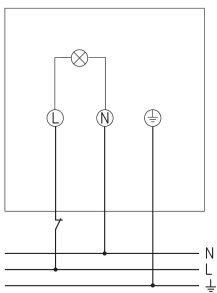

theLeda D UD AL	
Einstellbereich Helligkeit	2 lx - 800 lx
Erfassungswinkel	180°
Nachlaufzeit Licht	10 s - 20 min
Erfassungsbereich	Halbrund, Halbrund, Halbrund, Halbrund, Halbrund, Halbrund, Halbrund, Halbrund
Fernbedienbar	✓
Umgebungstemperatur	-25°C ... 45°C

Technische Daten

theLeda D UD AL	
Schutzklasse	II
Schutzart	IP 55

Anschlussbilder

Erfassungsbereich für die Planung bei einer Temperatur von 21 °C

Montagehöhe (A)	Quer gehend (t)	Frontal gehend (R)
2,2 m	10 m	4 m