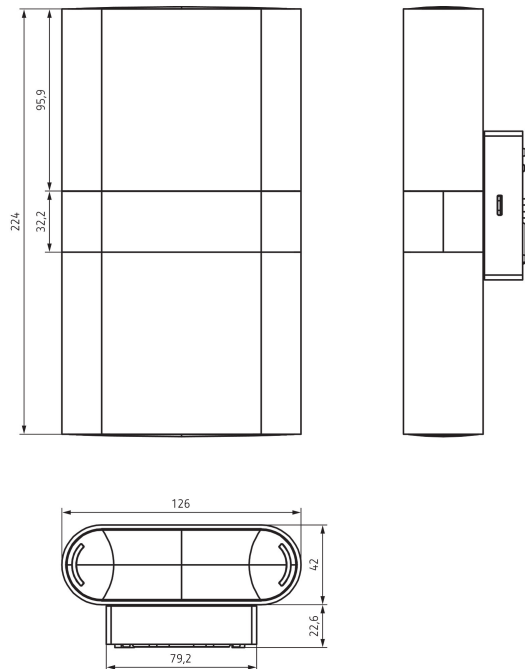

theLeda D UD AL

Artikel-Nr.: 1020904

theben

Maßbilder

Zubehör

theSenda P

Artikel-Nr.: 9070910