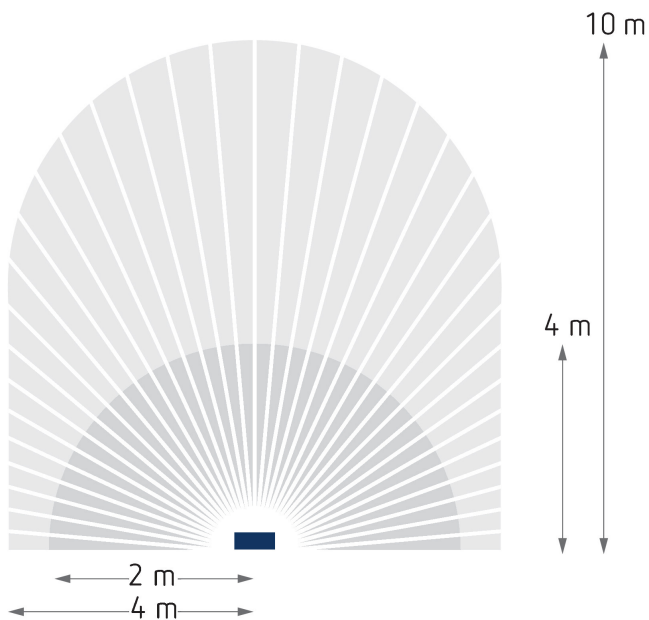

theLeda D UD AL	
Einstellbereich Helligkeit	2 lx - 800 lx
Erfassungswinkel	180°
Nachlaufzeit Licht	10 s - 20 min
Erfassungsbereich	Halbrund, Halbrund, Halbrund, Halbrund, Halbrund, Halbrund, Halbrund, Halbrund
Fernbedienbar	✓
Umgebungstemperatur	-25°C ... 45°C

Technische Daten

theLeda D UD AL	
Schutzklasse	II
Schutzart	IP 55

Anschlussbilder

Erfassungsbereich für die Planung bei einer Temperatur von 21 °C

Montagehöhe (A)	Quer gehend (t)	Frontal gehend (R)
2,2 m	10 m	4 m